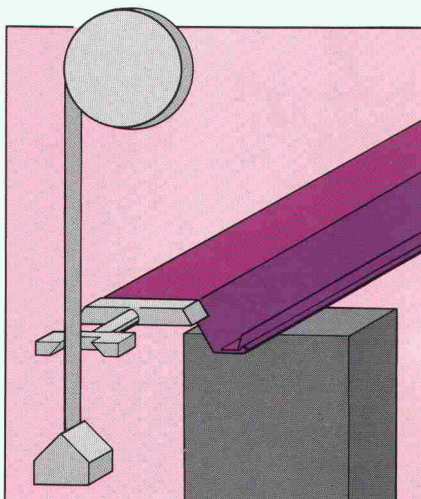

Die neue Ganzmetallstore NS 200 sprengt alle Ketten. Schenker bläst den Marsch dazu.

BAUMER/FLURI

Die neue Ganzmetallstore NS 200 von Schenker schneidet alte Zöpfe ab. Statt Ketten, Oel und Fett kennt sie ein rostfreies Stahlband mit neu entwickelter Wippe. Das neue Stahlband läuft auch bei blockierter Store knickfrei weiter.

Das rostfreie Stahlband macht die NS 200 funktionssicher, geräuschlos und wartungsfreundlich – drei Trümpfe in einer Hand.

Die neuste Entwicklung von Schenker kennt keine störenden Nebengeräusche, weil sie selber den Ton angibt.