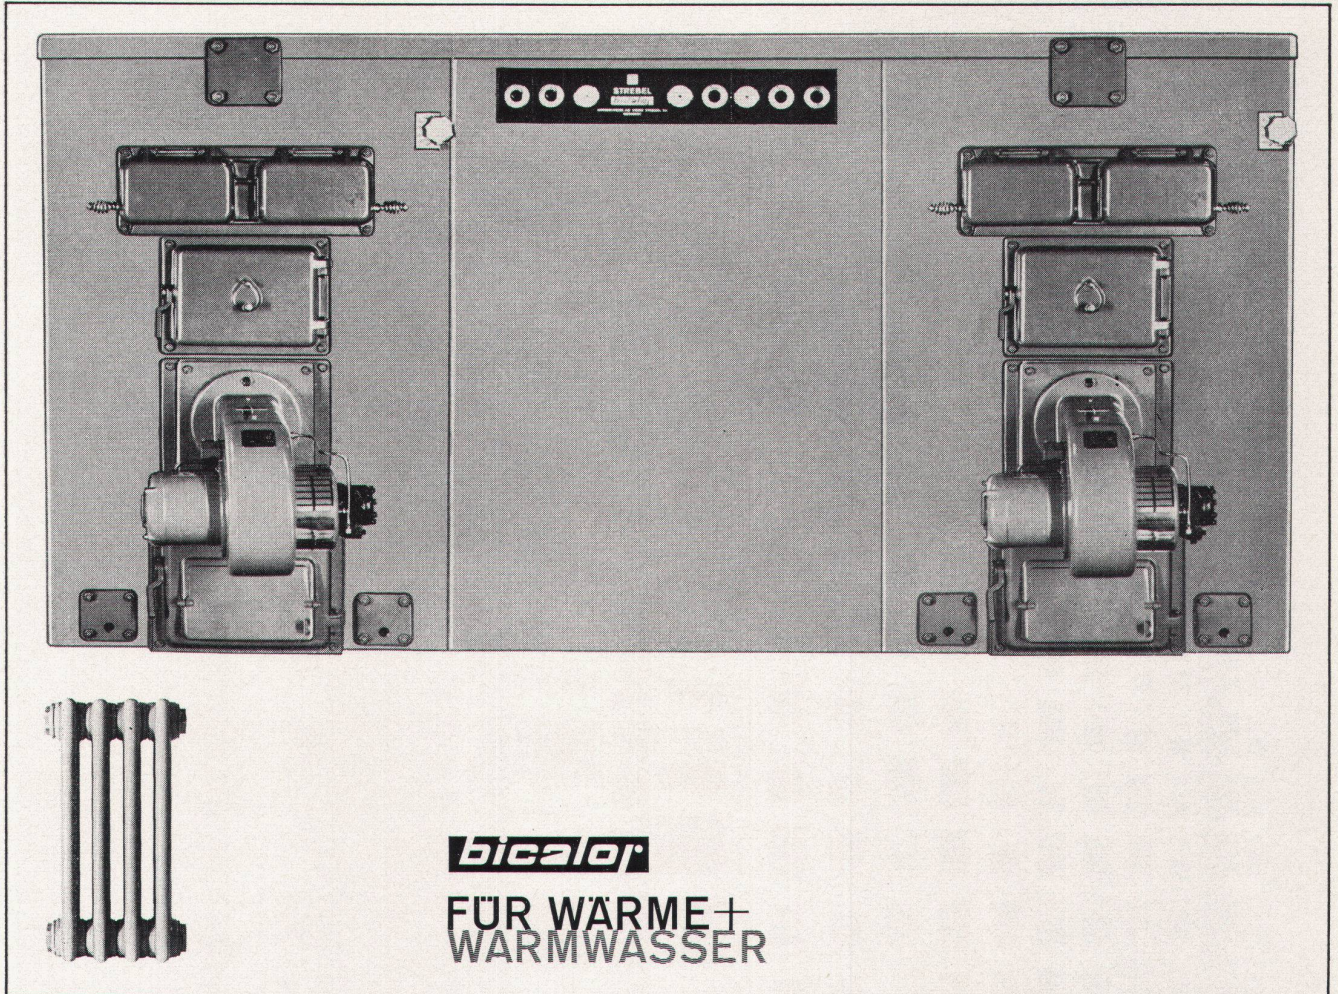

Eine Entscheidung die für viele Jahre Gültigkeit hat

bicalor

**FÜR WÄRME +
WARMWASSER**

FAVO Guß- oder Stahl-Radiatoren sind schlicht und unaufdringlich in der Formgebung. Ihre glatte, allseitig freie Oberfläche ist leicht zu reinigen und ergibt eine hohe Wärmeleistung. FAVO-Radiatoren brauchen wenig Platz. Die Vielzahl der Modelle gestattet die gute Anpassung an alle baulichen Verhältnisse. Moderne Raumheizung mit FAVO-Radiatoren!