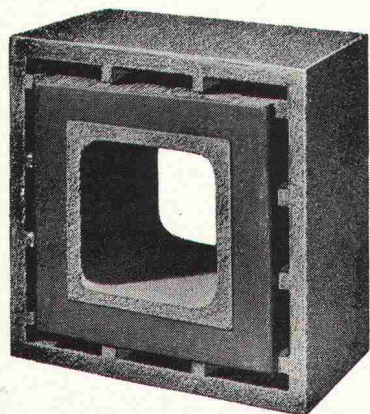

NEU ▲

Querschnitte

16/16
20/20
25/25
30/30
35/35
40/40
50/50

«ff»

Rauchkamine feuerfest

ab Kaminfuss
bis min. 2 m
über Rauchrohr-
Einmündung,
und Fortsetzung
mit unserem bewährten
ISOLIT-Normaltyp
bis zum Kaminende.
(Alleinhersteller)

Kamin-Werk Allschwil, 4123 Allschwil 1
Tel. 061/63 05 52