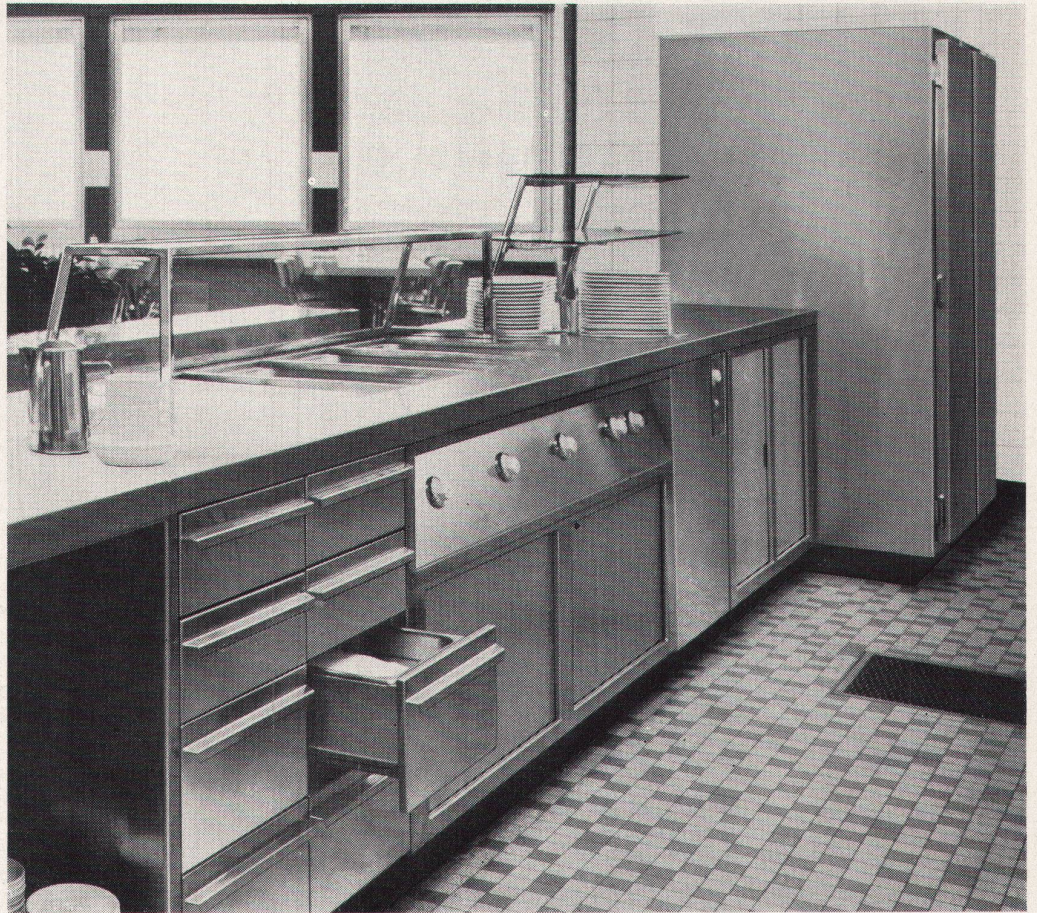

KANTINEN-KÜCHEN PLANUNG-FABRIKATION-MONTAGE DURCH FRANKE- DAS IST RATIONELL!

Franke Spezialisten mit langjähriger Erfahrung projektieren mit Ihnen und für Sie komplette Grossküchenanlagen nach dem neuesten Stand der Entwicklung. Eine aus der Praxis entwickelte Grossküchennormierung und die

bereits bei uns verwirklichte GASTRO-NORM ermöglichen dabei rationelles Planen und die Senkung zahlreicher Kostenfaktoren. Franke Grossküchen-Einrichtungen werden aus Chromnickelstahl

gebaut. Dieses Material lässt sich vielseitig verarbeiten. Es hält jeder Beanspruchung stand, ist absolut hygienisch und bedarf keiner speziellen Pflege.

Mit geschultem Personal montieren wir die kompletten Anlagen.

Für fachgerechte, sorgfältige Arbeit übernehmen wir die volle Garantie. Wir richten Hotel-, Restaurant-, Kantinen-, Spital- und Anstaltsküchen ein. Legen Sie uns Ihre Probleme unverbindlich vor und lassen Sie sich durch uns beraten.

Durch Erfahrung führend im Grossküchenbau

FRANKE

Walter Franke AG., 4663 Aarburg, Tel. 062 7 4141