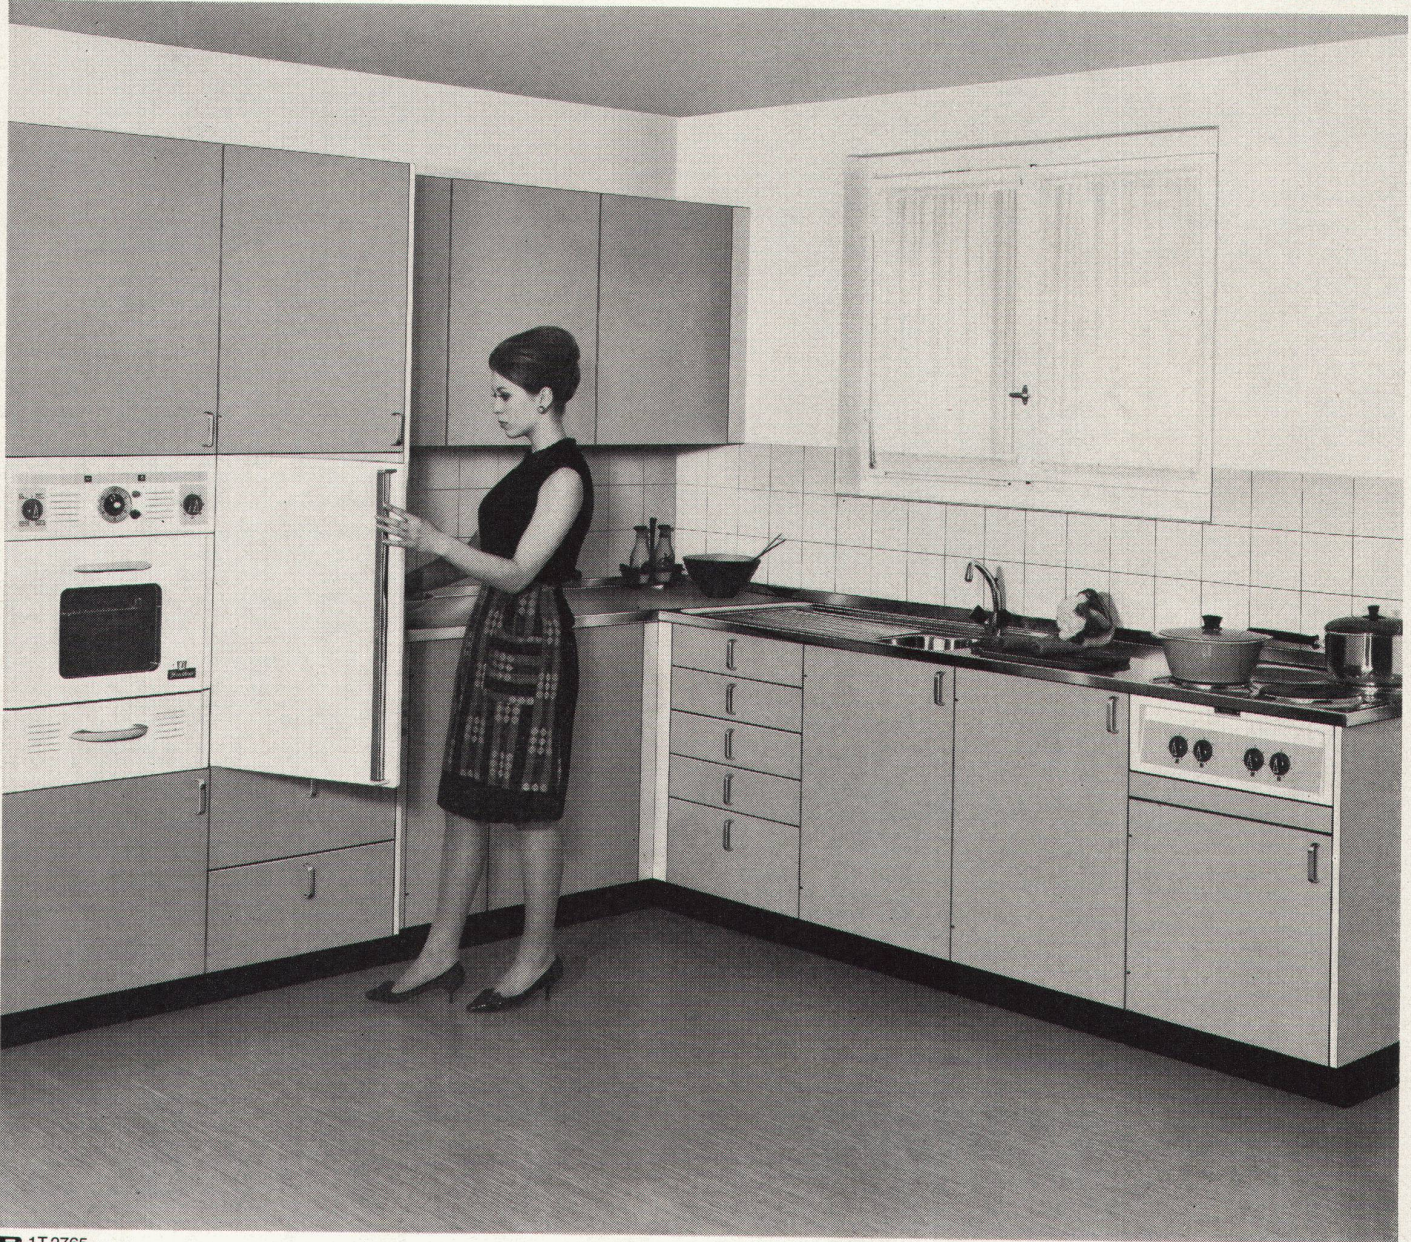

SIMPLAST

Mit SIMPLAST werden Ihre Wünsche Wirklichkeit: Eine moderne Küche, praktisch, perfekt, nach Ihren Ideen!

R 1T 2765

Aus den über 30 Grundelementen in verschiedenen Farben lassen sich Tausende von individuellen Küchen kombinieren, für jeden Grundriss, jeden Geschmack. Und erst noch preisgünstig bei bewährter, vorzüglicher

Qualität. Sorgfältige Montage durch ausgebildete Spezialisten. SIMPLAST für Ein- und Mehrfamilienhäuser.

SIMPLAST, die perfekte Küche von TROESCH

TROESCH

Bern Effingerstr. 10 Tel. 031/25 21 11
Zürich Ausstellungstr. 80 Tel. 051/42 78 00
Basel Dreispitzstr. 20 Tel. 061/35 47 55

Lausanne 9 rue Caroline Tel. 021/23 92 66
Thun Frutigenstr. 24 B Tel. 033/ 3 24 84