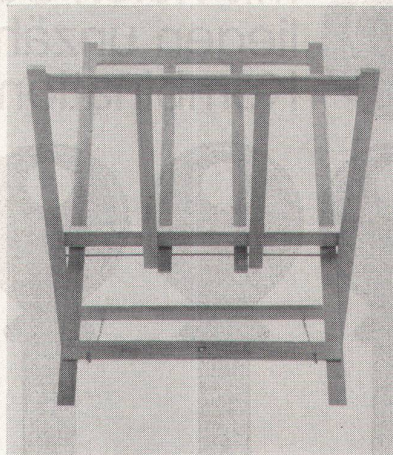

Chr. Leuthold Schreinerei SWB

Artikel für Architekten, Grafiker, Kunstmaler, für Museen, Schulen, Galerien und private Sammler

9307 Winden/Hegi TG, Tel. 071 66 12 91

1. Verlangen Sie bitte detaillierte Spezialprospekte!
1. 1 **Mappenschrank** in Eiche oder Wengé mit Rollwagen. Kastenformat: 55 x 85 x 100 cm. Komplett Fr. 530.- (Eiche), Fr. 580.- (Wengé)
  2. 2 **Planschrank**: 2 aufeinander-gesetzte Elemente. Weiss matt Kellco, Front massiv Wengé natur. Format: 140 x 92 x 85 cm. Fr. 2200.-
  3. 3 **Mappenständer**. Leichtes Modell in Eiche Fr. 112.-, in Wengé Fr. 130.-. Galeriemodell 82 x 80 x 65 cm, in Eiche Fr. 160.-, in Wengé Fr. 200.-
  4. 4 Rahmenlose, von der Wand abstehende **Bildträger**. Unsichtbare Aufhängevorrichtung. 25 verschiedene Formate. Von Fr. 14.- bis Fr. 150.-
  5. 5 **Wechselrahmen** in Flach- oder Falzprofil. Je 2 Passpartout-Formate; 65 x 50 cm: Fr. 45.-, 70 x 50 cm: Fr. 50.-
  6. 6 **Ausstellungselemente**. Tafeln: 160 x 90 cm. Eine weiss gespritzte Leichtbautafel Fr. 140.-, Glastafel Fr. 60.-, Stahlrohrrahmen Fr. 70.-

1 2

3 4 5

6