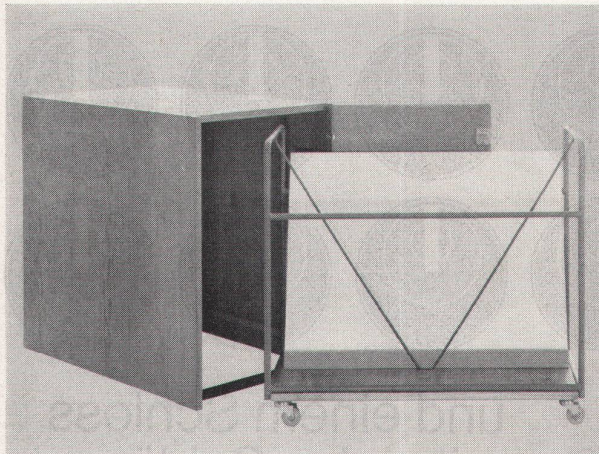

# Chr. Leuthold Schreinerei SWB

Artikel für Architekten, Grafiker, Kunstmaler, für Museen, Schulen, Galerien und private Sammler

9307 Winden/Hegi TG, Tel. 071 66 12 91

- Verlangen Sie bitte detaillierte Spezialprospekte!
- 1 **Mappenschrank** in Eiche oder Wengé mit Rollwagen. Kastenformat: 55 x 85 x 100 cm. Komplett Fr. 530.- (Eiche), Fr. 580.- (Wengé)
  - 2 **Planschrank**: 2 aufeinander-gesetzte Elemente. Weiss matt Kellco, Front massiv Wengé natur. Format: 140 x 92 x 85 cm. Fr. 2200.-
  - 3 **Mappenständer**. Leichtes Modell in Eiche Fr. 112.-, in Wengé Fr. 130.-. Galeriemodell 82 x 80 x 65 cm, in Eiche Fr. 160.-, in Wengé Fr. 200.-
  - 4 Rahmenlose, von der Wand abstehende **Bildträger**. Unsichtbare Aufhängevorrichtung. 25 verschiedene Formate. Von Fr. 14.- bis Fr. 150.-
  - 5 **Wechselrahmen** in Flach- oder Falzprofil. Je 2 Passpartout-Formate; 65 x 50 cm: Fr. 45.-, 70 x 50 cm: Fr. 50.-
  - 6 **Ausstellungselemente**. Tafeln: 160 x 90 cm. Eine weiss gespritzte Leichtbautafel Fr. 140.-, Glastafel Fr. 60.-, Stahlrohrrahmen Fr. 70.-