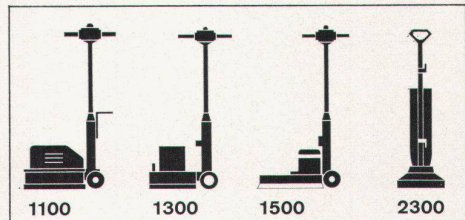

Wibis 3300/3500 Staub- und Wassersauger

Die kombinierten Wibis Staub- und Wassersauger arbeiten wie Heizelmännchen – rationell und zuverlässig. Für grosse Flächen lassen sich die starren Düsen mit einer

Arbeitsbreite von 82 cm einsetzen. Wibis 3300/3500 ist geschaffen für Verwaltungen, Krankenhäuser, Industrien, Schulen. Nutzinhalt: 3300 = 35 lt., 3500 = 45 lt.