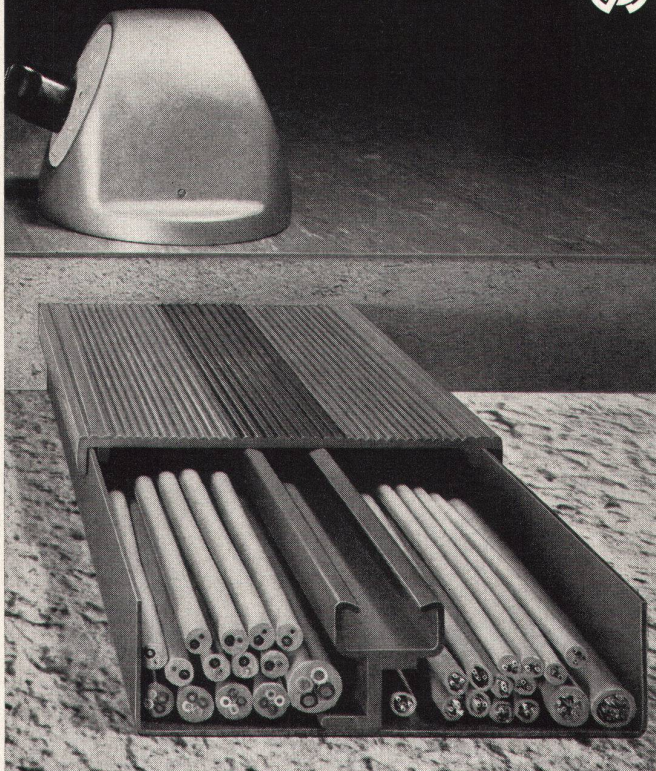

## Woertz Bodenkanäle

zum Einbetonieren  
mit Ankerschiene  
und Hart-PVC-Abdeckung  
für kombinierte Starkstrom-  
und Telefoninstallationen

In- und Ausland-Patente  
angemeldet

Oskar Woertz  
Fabrik elektrotechnischer Artikel  
Eulerstrasse 55, 4002 Basel 2  
Telephon 061 - 23 45 30