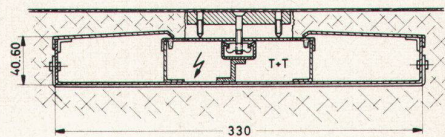

Woertz Bodenkanäle

zum Einbetonieren
mit Ankerschiene
und Hart-PVC-Abdeckung
für kombinierte Starkstrom-
und Telefoninstallationen

In- und Ausland-Patente
angemeldet

Oskar Woertz
Fabrik elektrotechnischer Artikel
Eulerstrasse 55, 4002 Basel 2
Telephon 061 - 23 45 30