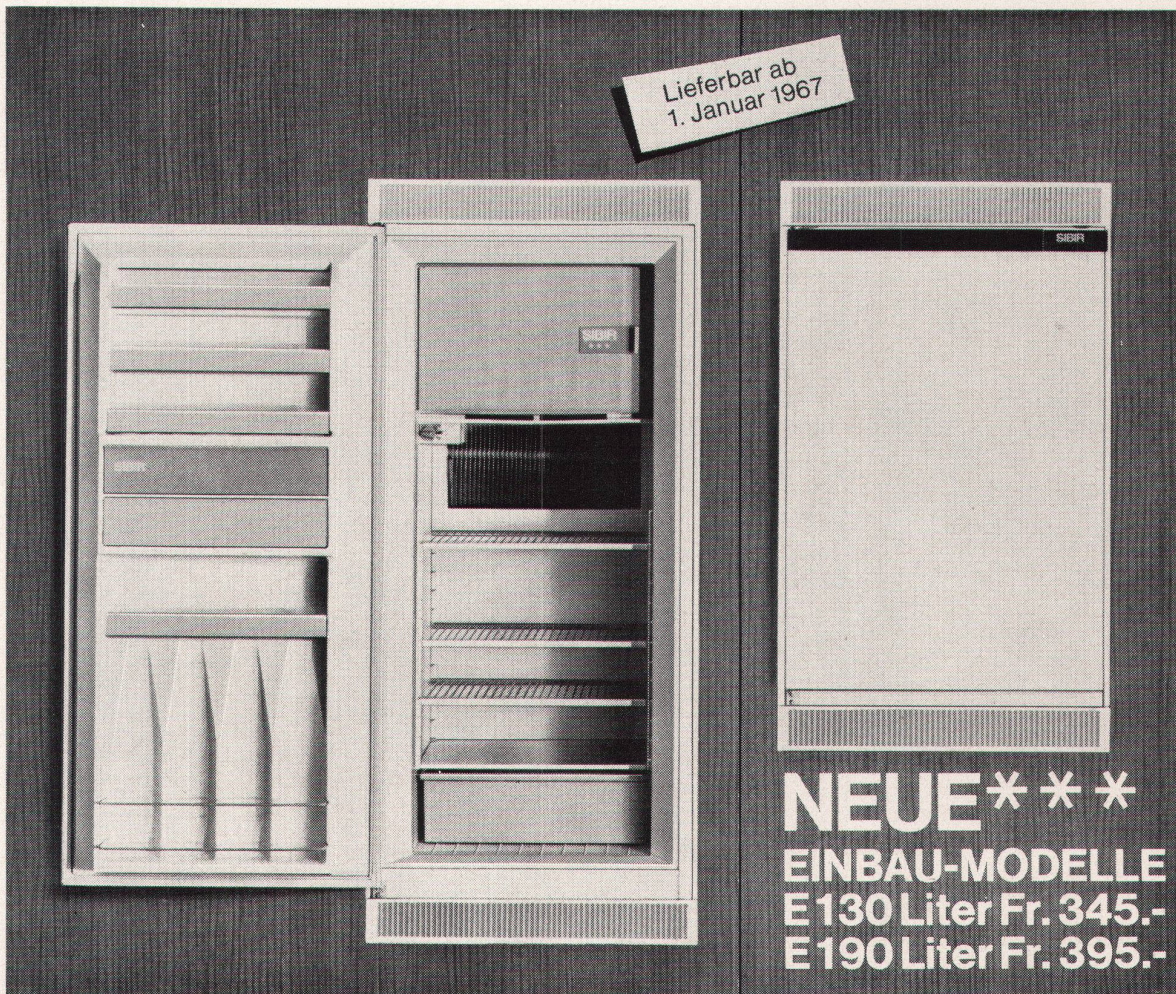

Lieferbar ab
1. Januar 1967

NEUE * * *
EINBAU-MODELLE
E 130 Liter Fr. 345.-
E 190 Liter Fr. 395.-

SIBIR

- echte Zweittemperaturen-Kühlschränke mit getrennter Kälteerzeugung und rundum isoliertem grossem ***Tiefkühlabteil für das Selbsteinfrieren und Lagern von Tiefkühlprodukten bei stets mindestens minus 18°C.
- vollautomatische Abtauvorrichtung ohne Beeinflussung des ***Tiefkühlabteils.
- automatische Tauwasserableitung und Verdunstung (kein lästiges Entleeren von Gefässen mehr notwendig).
- grosse Kälteleistung dank der NEUEN Absorption. Kein höherer Stromverbrauch als bei vergleichbaren Motor-Kühlschränken. Absolut geräuschlos und mechanisch abnützungsfrei.

20000 966

Preise ohne Lüftungsgitter.

Diese Apparate weisen alle denkbaren Vorzüge auf. Sie sind damit in jeder Hinsicht zukunftssicher. Somit ist auch nach vielen Jahren Ihr Kühlschrank noch modern.

Darum mit SIBIR an die ZUKUNFT denken!

5 Jahre Vollgarantie auf die Funktion *aller* Teile.

Weitere SIBIR-Einbaumodelle:
E 60 E 70 E 250

Verlangen Sie bitte Offerten und die neuen Einbau-Mass-Skizzen

SIBIR Kühlapparate GmbH
8952 Schlieren, Tel. (051) 98 84 44