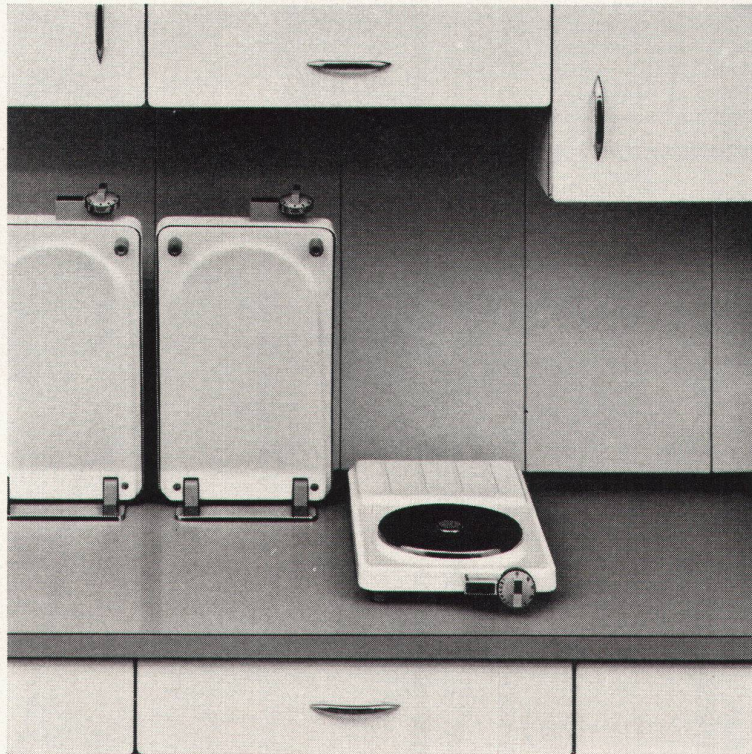

So löst die Therma das Problem des Kochherds für die komfortable Küche mit Kunststoff-Arbeitsflächen und für ganz kleine Küchen.

Beliebig viele Kochtafeln bilden den Therma-Kochtafelherd. Eine Megastatplatte mit Regler und Signallampe und eine hitzefeste Abstellfläche auf Plattenhöhe bilden die Kochtafel, das Ganze aufklappbar. Hochgeklappt geben die Kochtafeln dreiviertel der darunter liegenden Tischfläche frei. Die Stromzufuhr ist in diesem Zustand automatisch unterbrochen, der Schalter der Kleinkinderhand entzogen. Die Kochtafeln baut man dort ein, wo es der richtige Arbeitsablauf verlangt — ohne Rücksicht auf den Unterbau. Einfachste Montage, Erweiterung jederzeit möglich. Deckplatten der Kochtafeln porzellanemailliert oder Chromnickelstahl 18/8.