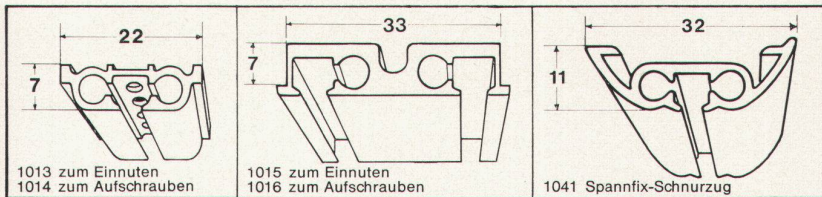

F. J. Keller + Co., Metallwarenfabrik, 3250 Lyss, 032/84 27 42-43