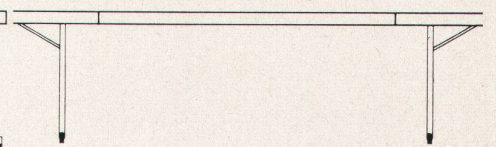

Saalstühle und -tische

embrau

1255 Moderner, formschöner und sehr bequemer Stuhl für alle Verwendungszwecke, ist stapelbar und kuppelbar.

1275 Sehr solider Stuhl, besonders geeignet für Mittel- und Hochschulen sowie für alle Zwecke, bei denen das Mobiliar stark strapaziert wird. Stapelbar und kuppelbar.

1255

1275

1265

1265 Moderner, vom Schweizerischen Werkbund mit «die gute Form» ausgezeichnet, bequemer Stuhl für Reihenbestuhlung in Sälen usw. Beansprucht wenig Grundfläche, ist stapelbar, aufklappbar, schachtelbar und kuppelbar.

1602 Moderner, sehr solider Tisch für alle Verwendungszwecke, mit eingeklapptem Fussgestell auf kleinstem Raum stapelbar, seitlich mit Schlitz zum Einfügen von Zwischenplatten. Standardgrösse der Tischplatte 170 x 70 cm. Tishhöhe 74 cm.

1602

1792

1793

1792 und 1793 Zwei formschöne, quadratische oder rechteckige Tische, für Säle, Kantinen usw. Standardgrössen der Tischplatten 75 x 75 cm oder 75 x 120 cm. Tishhöhe 74 cm.