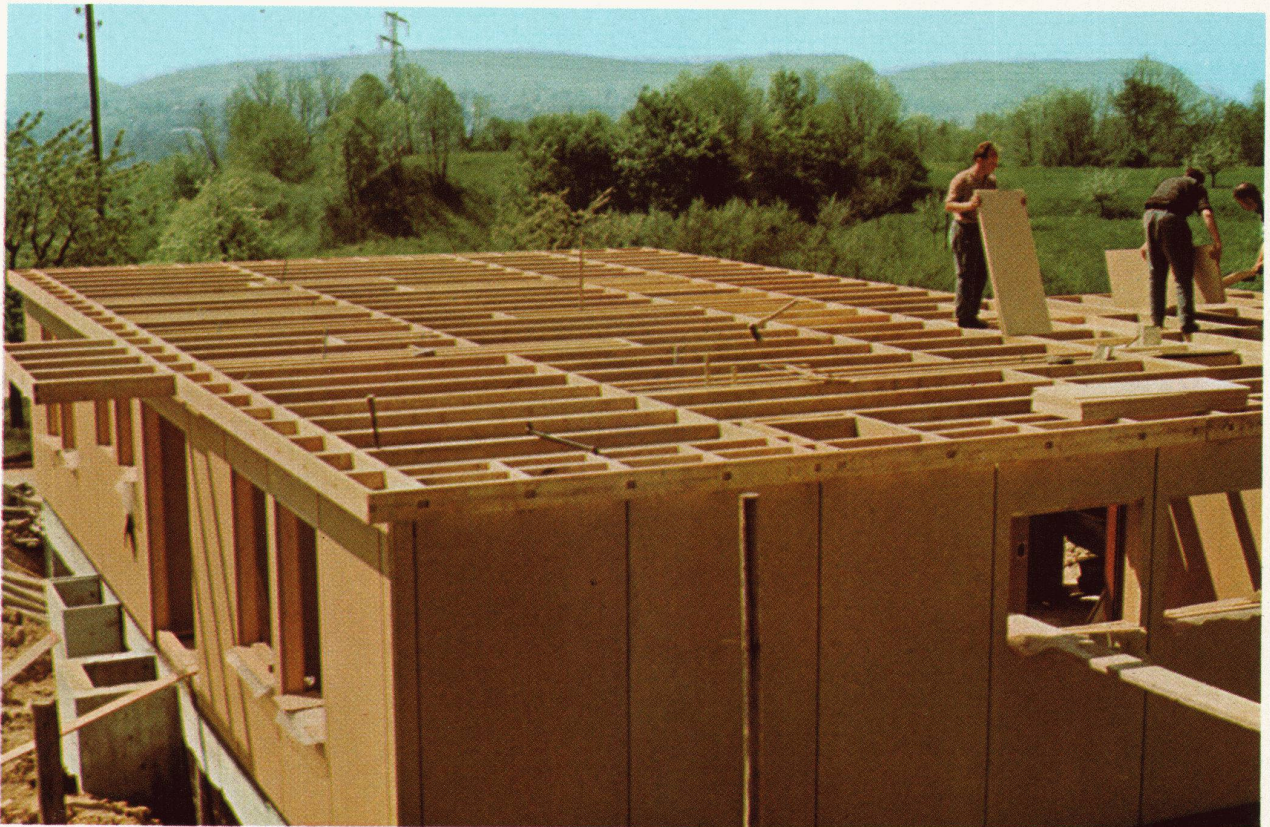

das normierte Bauelement

← **Neue Möglichkeiten:
Individuelles Bauen mit normierten
Bauelementen im Raster-system**

Vorfabrizierte Griso-dur-Bauelemente sind hergestellt unter Verwendung der bewährten Grisotex-Isolier- und -Hartplatten. Sinnvolle und einfache Konstruktion der Elemente ermöglicht dem Bau-schreiner und Zimmermann ohne besondere Ausbildung eine schnelle und einfache Montage und erlaubt dem Planer individuelle Gestaltung. Die absolut trockene Bauweise erlaubt ein sofortiges Einziehen nach Erstellung des Rohbaues und hilft dank der rationel-len Montage die Baukosten senken.

**Holzindustrie AG
9430 St.Margrethen SG**