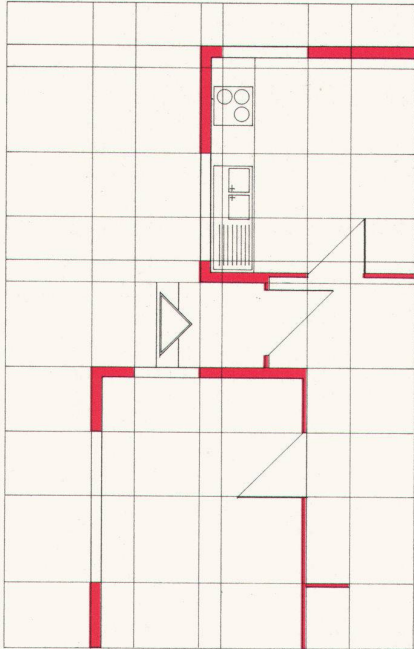

griso dur

das normierte Bauelement

← **Neue Möglichkeiten:
Individuelles Bauen mit normierten
Bauelementen im Raster-system**

Vorfabrizierte Griso-dur-Bauelemente sind hergestellt unter Verwendung der bewährten Grisotex-Isolier- und -Hartplatten. Sinnvolle und einfache Konstruktion der Elemente ermöglicht dem Bau-schreiner und Zimmermann ohne besondere Ausbildung eine schnelle und einfache Montage und erlaubt dem Planer individuelle Gestaltung. Die absolut trockene Bauweise erlaubt ein sofortiges Einziehen nach Erstellung des Rohbaues und hilft dank der rationel-len Montage die Baukosten senken.

**Holzindustrie AG
9430 St.Margrethen SG**