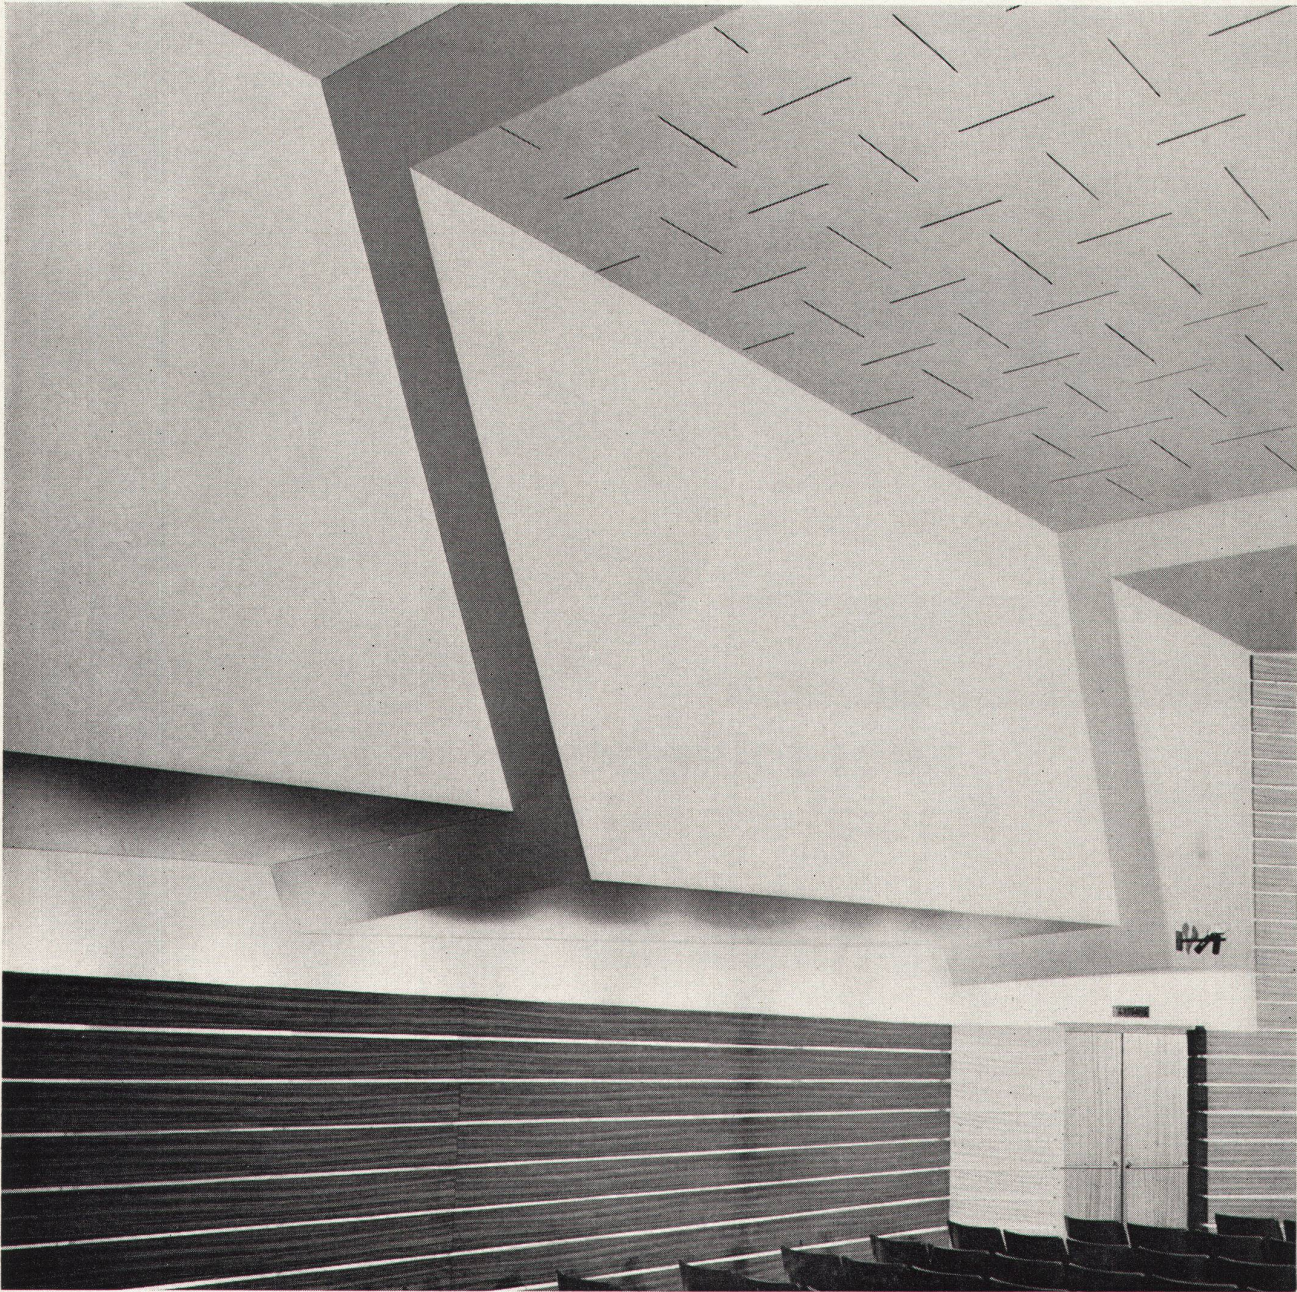

IDEAL-Standard AG

Ihr verlässlicher Partner

4657 Dulliken SO, Tel. 062/510 21

**Trocken, fugenlos,
feuerhemmend**

die grossen Vorteile der **Gitro-Decken**

Kino Zentrum, Höngg Decken und Wände aus Gitro-Platten