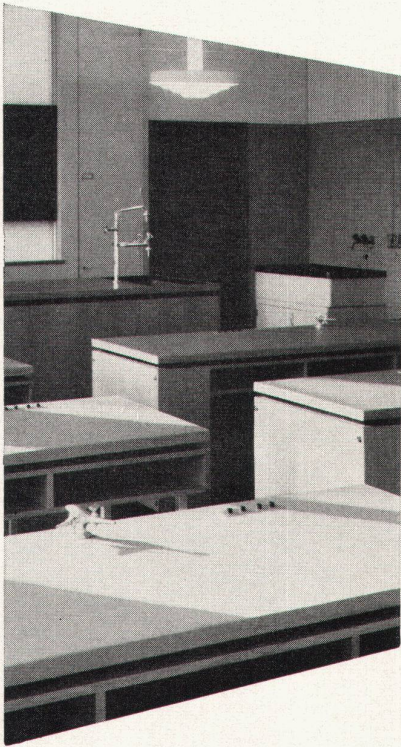

Ein Foto-Heft über Schul-Bauten und -Einrichtungen oder technische Unterlagen über Wandtafeln und Experimentiertische werden Architekten, Schulbehörden und Lehrern gerne gratis zugestellt.

Experimentiertische

Auf diesem Gebiete befriedigt Hunziker selbst verwöhnte Ansprüche mit Anlagen in neuzeitlicher Gestaltung und erstklassiger Ausführung. Dem Sonderfall passen wir uns durch normierte Einteilungsvarianten an, was die Planung der Bauherrschaft erleichtert.