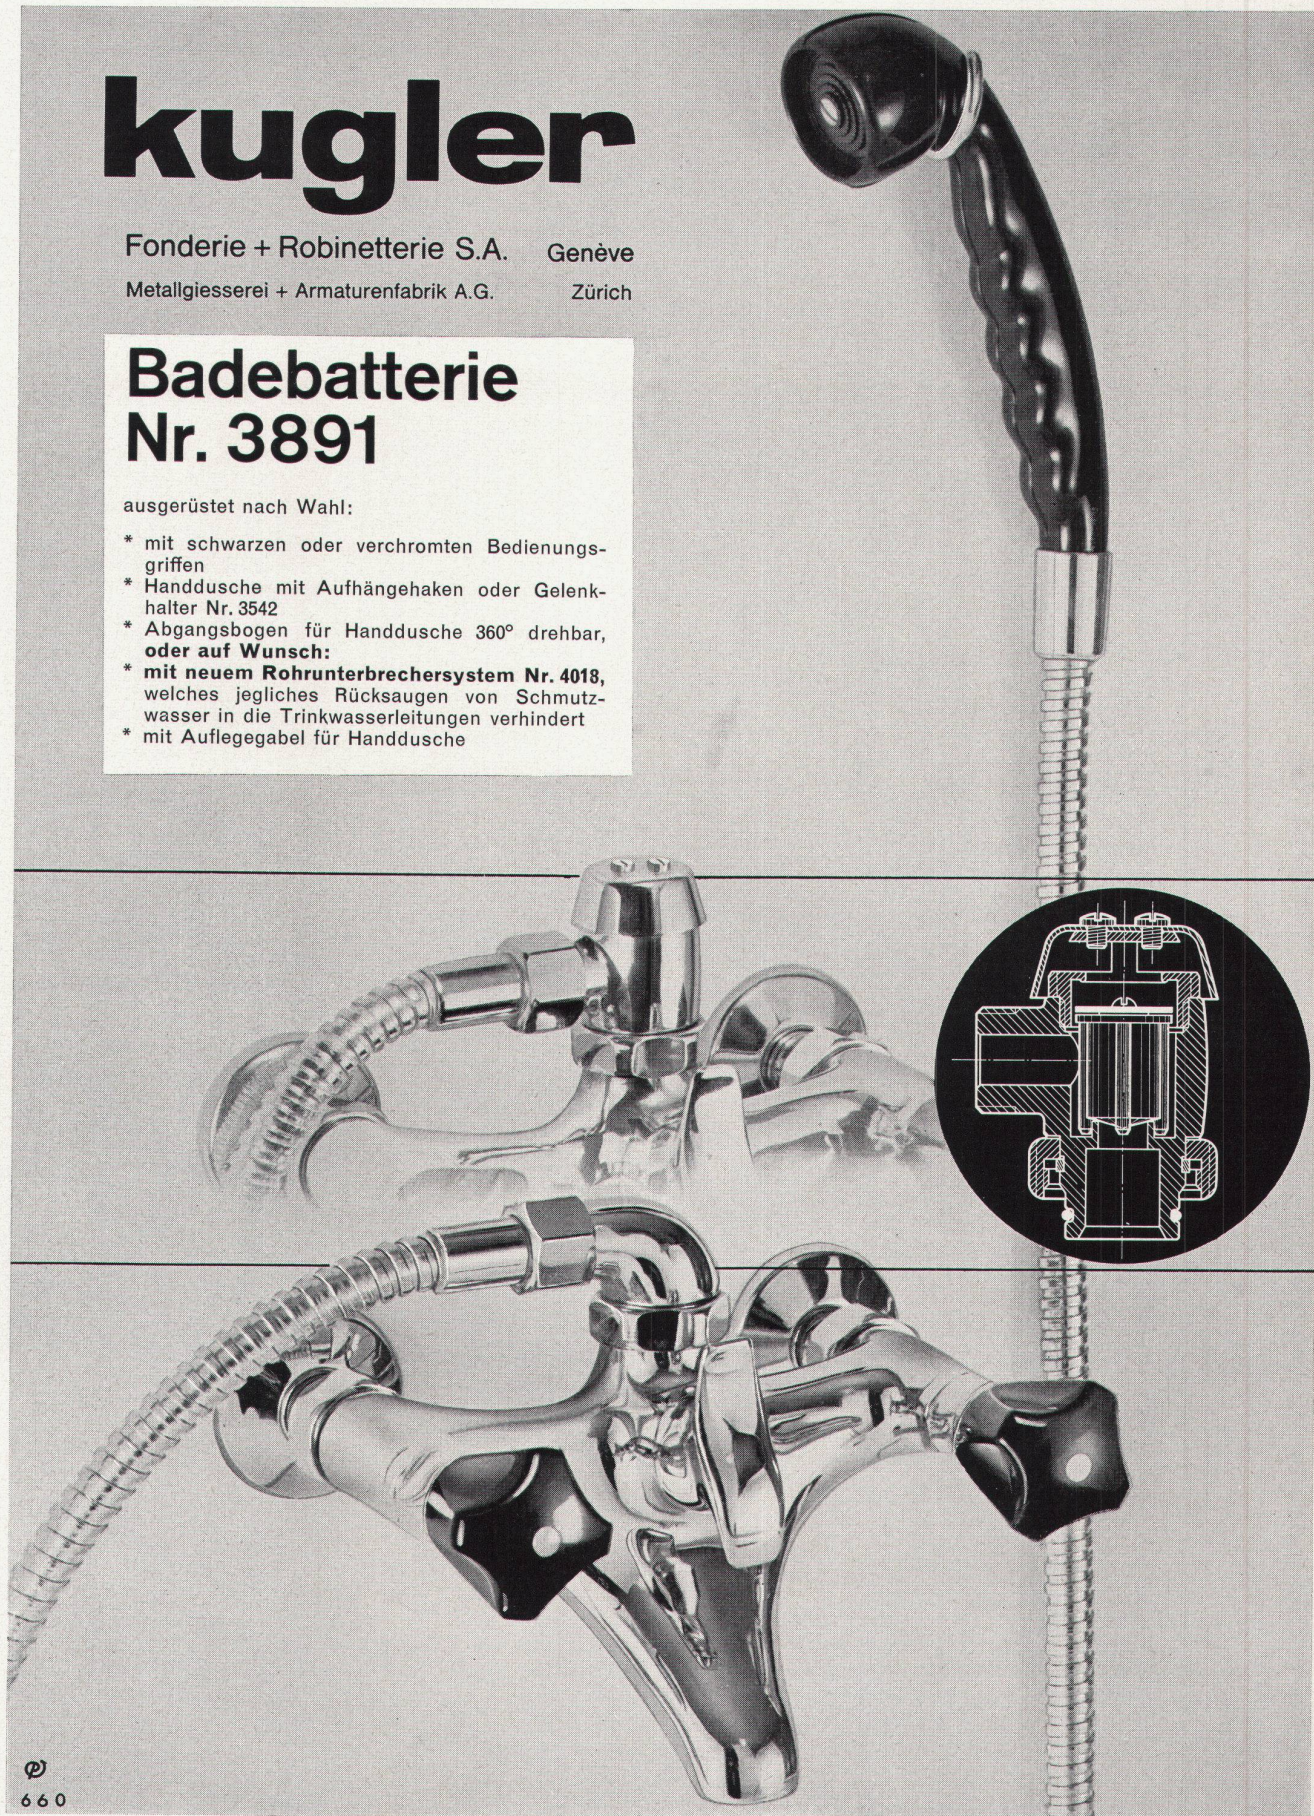

kugler

Fonderie + Robinetterie S.A. Genève
Metallgiesserei + Armaturenfabrik A.G. Zürich

Badebatterie Nr. 3891

ausgerüstet nach Wahl:

- * mit schwarzen oder verchromten Bedienungsgriffen
- * Handdusche mit Aufhängehaken oder Gelenkhalter Nr. 3542
- * Abgangsbogen für Handdusche 360° drehbar, **oder auf Wunsch:**
- * **mit neuem Rohrunterbrechersystem Nr. 4018,** welches jegliches Rücksaugen von Schmutzwasser in die Trinkwasserleitungen verhindert
- * mit Auflegegabel für Handdusche