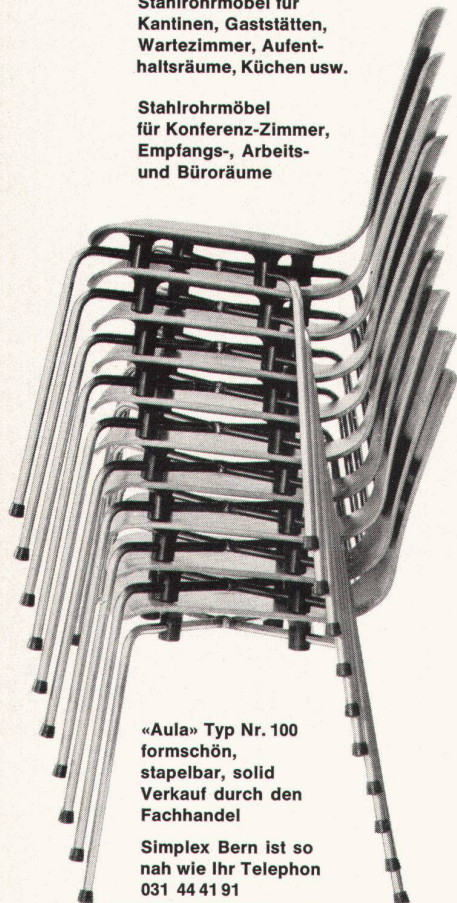

Fabrikant:  
B. Rampinelli-Schwarz  
Egelgasse 31, 3000 Bern  
Telephon 031 44 41 91

Stahlrohrmöbel für  
Kantinen, Gaststätten,  
Wartezimmer, Aufent-  
haltsräume, Küchen usw.

Stahlrohrmöbel  
für Konferenz-Zimmer,  
Empfangs-, Arbeits-  
und Büroräume