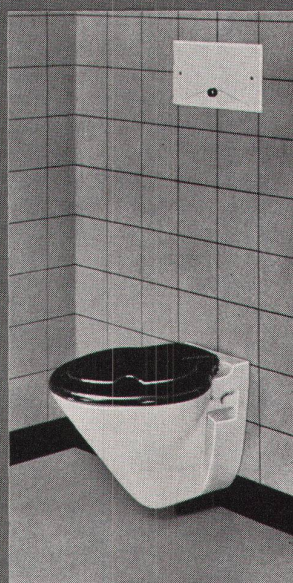

# GEBERIT-PVC-Spülkasten: betriebssicher, geräuscharm, unverwüstlich!

**GEBERIT+**

GEBERIT-PVC-Spülkasten  
Nr. 10.000 mit Spülbogen  
2" x 1 1/2", 28 x 21 cm,  
für am Boden befestigtes  
Klosett

**GEBERIT+**

GEBERELLA-PVC-Spülkasten  
Nr. 18.000 weiss oder farbig,  
Deckel schwarz, Kastenboden  
mit Befestigungsgarnitur,  
Spülrohrbogen, Sitz- und  
Bodenbefestigung Nr. 48.900,  
passend zu GEBERELLA-  
Klosett.

**GEBERIT+**

GEBERIT-PVC-Spülkasten  
Nr. 10.000, mit Spülrohr  
2" x 1 1/2", Länge 70 x 22 cm,  
Nr. 44.020  
für am Boden befestigtes  
Klosett

**GEBERIT+**

GEBERIT-PVC-Spülkasten für  
Wandebau Nr. 15.000, mit  
Anschlussgarnitur Nr. 49.300  
für an der Wand befestigtes  
Klosett