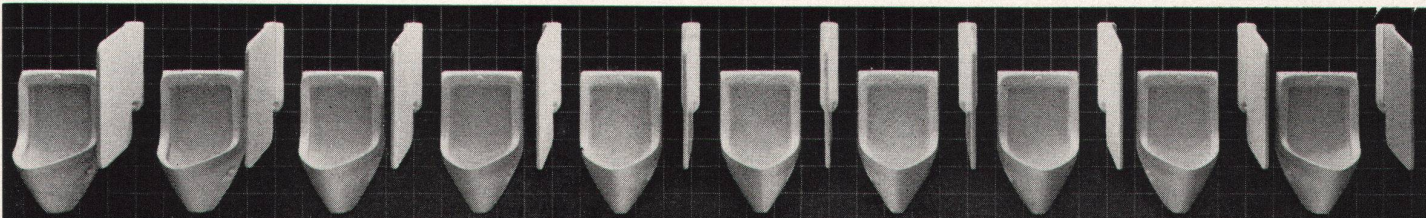

Ihre nächste Bezugsquelle nennen wir Ihnen gerne

Christian Fischbacher Co., 9001 St. Gallen
Christian Fischbacher & Co., D-5600 Wuppertal-Elberfeld

3 x verdeckt

Schnabelpissoir No. 755 Laufen

Die wesentlichsten Vorteile:
verdeckter Wasserein- und -austritt, verdeckter Wasserstand.
Dazu kommen: einfache Montage, verbesserte Spülwirkung.
Und vor allem die neue, gefällige Form,
harmonisch ergänzt durch die neue Trennwand.
Lieferung über den Sanitär-grosshandel.