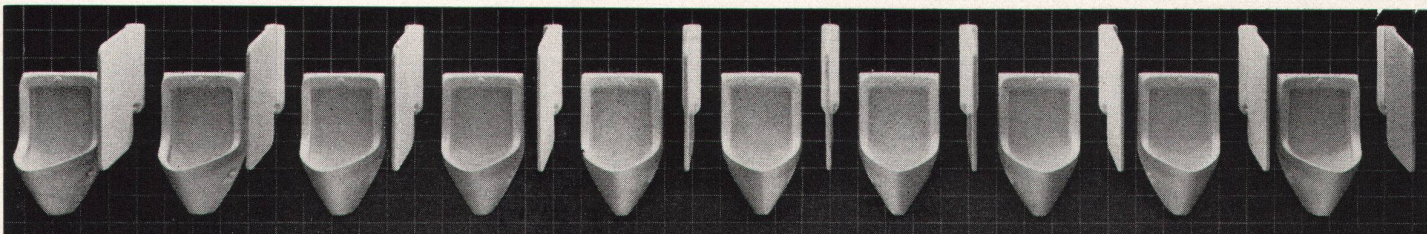

Ihre nächste Bezugsquelle nennen wir Ihnen gerne

Christian Fischbacher Co., 9001 St. Gallen
Christian Fischbacher & Co., D-5600 Wuppertal-Elberfeld

3 x verdeckt

Schnabelpissoir No. 755 Laufen

Die wesentlichsten Vorteile:
 verdeckter Wasserein- und -austritt, verdeckter Wasserstand.
 Dazu kommen: einfache Montage, verbesserte Spülwirkung.
 Und vor allem die neue, gefällige Form,
 harmonisch ergänzt durch die neue Trennwand.
 Lieferung über den Sanitärgrosshandel.