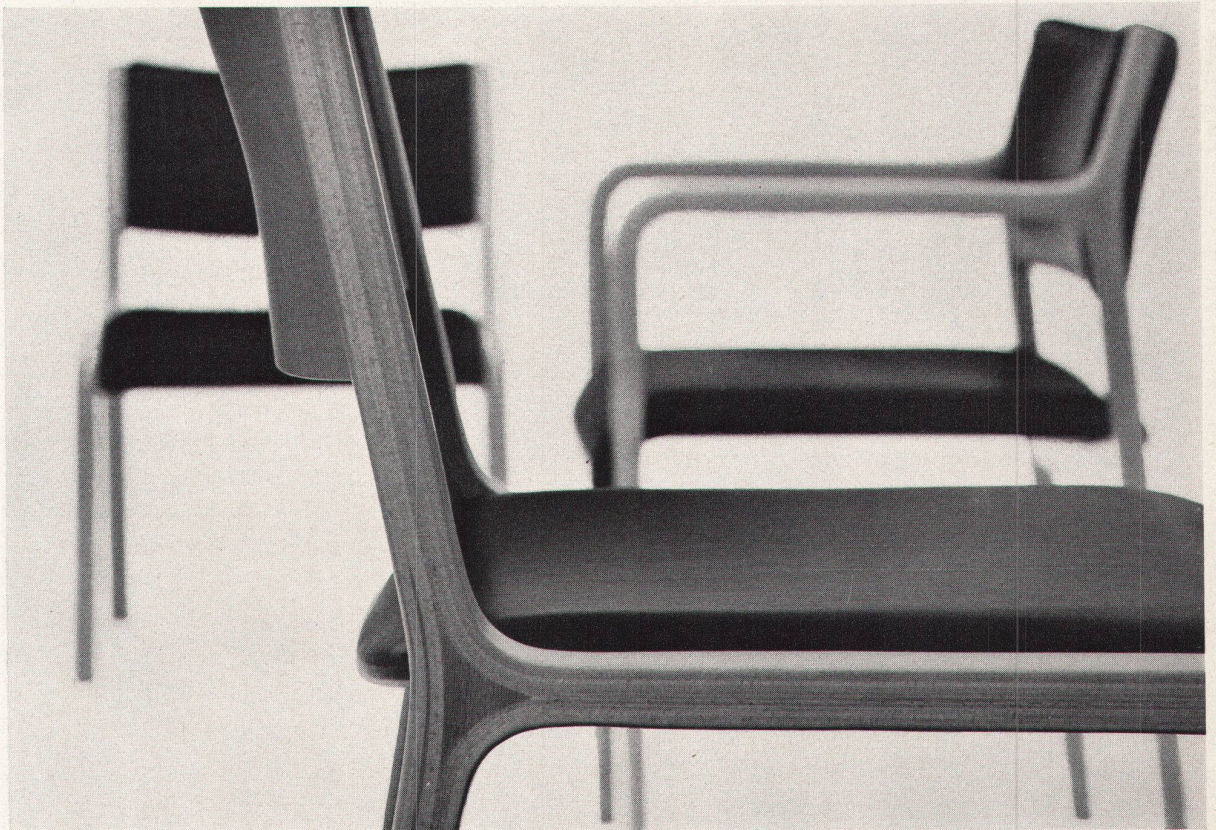

Hochdruckverleimte
Langfurniere ergeben ein
ungewöhnlich zähes Material:
Schichtholz.
13 Buchenfurniere von je
1,8 mm machen einen Stuhl
stabil **und** elastisch.
Nach dem Produktionsprinzip
des Racket entstehen
Seitenelemente aus einem
Stück, ohne Bohrungen und
ohne Zapfen.

Daraus wurden sechs
Sitztypen variiert: Stuhl, Arm-
lehnenstuhl, Reihensessel,
Gruppensessel, Konferenz-
sessel und Besuchersessel.
Alles aus einer Form.
Eine Tischserie schließt sich
ergänzend an. Das ist 480.
Ein konsequentes
Einrichtungsprogramm.
Von Wilkhahn.
3256 Eimbeckhausen

Wilkhahn Sitzmöbel Programm 480 Schichtholz