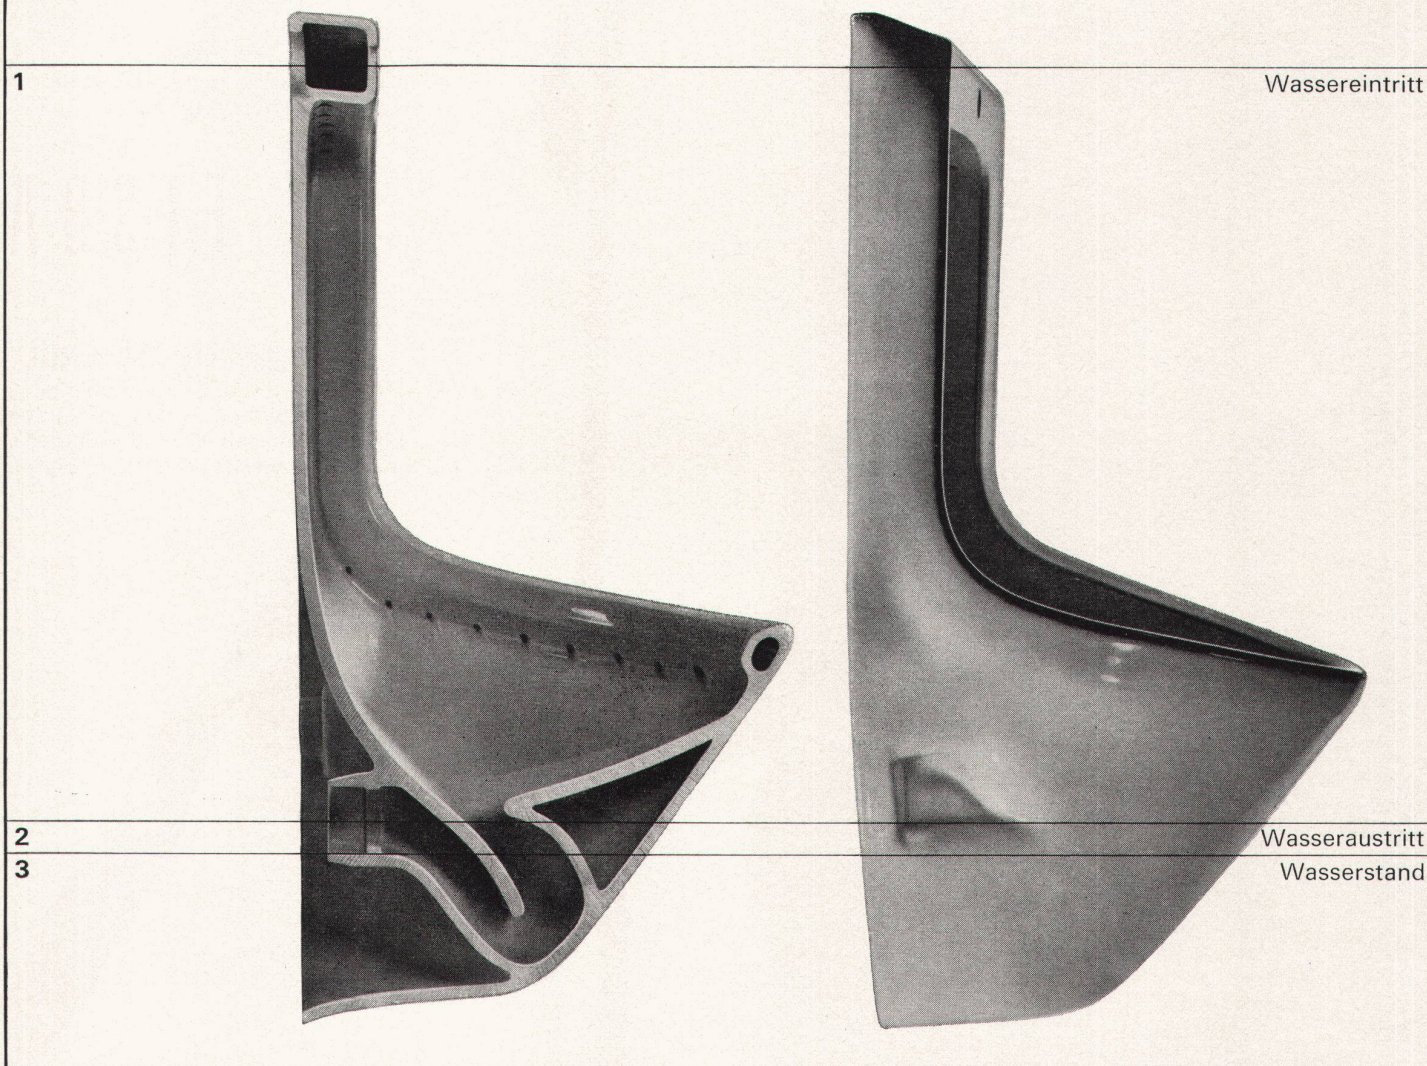

Ihre nächste Bezugsquelle nennen wir Ihnen gerne

Christian Fischbacher Co., 9001 St. Gallen
Christian Fischbacher & Co., D-5600 Wuppertal-Elberfeld

3 x verdeckt

Schnabelpissoir No. 755 Laufen

Die wesentlichsten Vorteile:
 verdeckter Wasserein- und -austritt, verdeckter Wasserstand.
 Dazu kommen: einfache Montage, verbesserte Spülwirkung.
 Und vor allem die neue, gefällige Form,
 harmonisch ergänzt durch die neue Trennwand.
 Lieferung über den Sanitärgrosshandel.