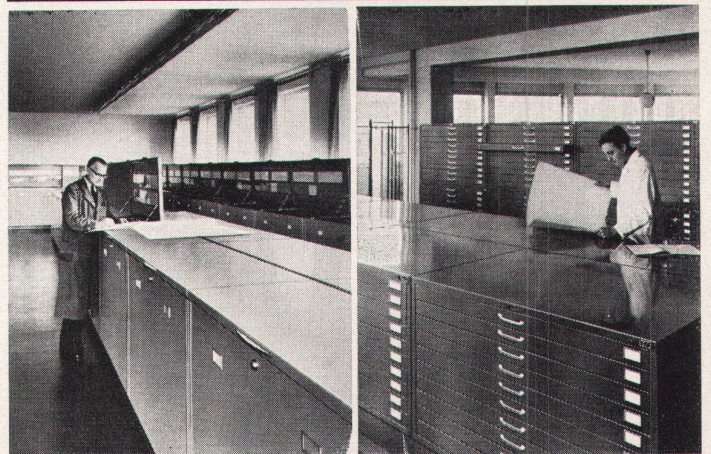

POHLSCHRÖDER Büromöbel in Stahl
Bessere Arbeitsplätze - schönere Büros

POHLSCHRÖDER Zeichenschränke in Stahl
Ordnung und Übersicht in der Planablage

GRAB+WILDI AG

8023 Zürich Seilergraben 53 und 59
Telephon 051 24 35 88 und 34 61 88