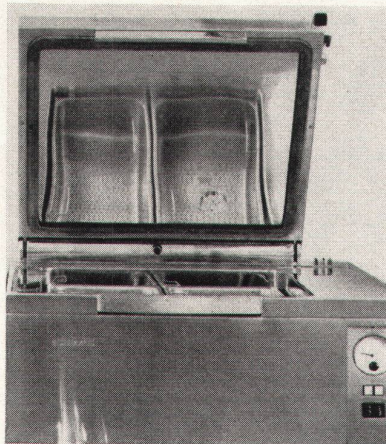

Reussbühl-Luzern

SALVIS

SALVIS fabriziert

Küchenapparate modernster Ausführung und hoher Leistungsfähigkeit

- Elektro- und Gasherde
- Backöfen
- Bratpfannen
- Kippkessel (infrarot, Elektrodampf oder Heisswasser / Fremddampf beheizt)
- Wärmeschränke
- Elektrodampfstandkessel
- Druckkochapparate mit kubischem Innenkessel für «Gastronorm»-Einsätze (Elektrodampf oder Heisswasser / Fremddampf beheizt)

SALVIS plant

Grossküchen für Gemeinschaftsverpflegung

Salvis Flex-Seal Speed Cooker
Vollautomatischer Kochprozess
Gemüse, Fisch, Geflügel
250-1000 Portionen pro Stunde