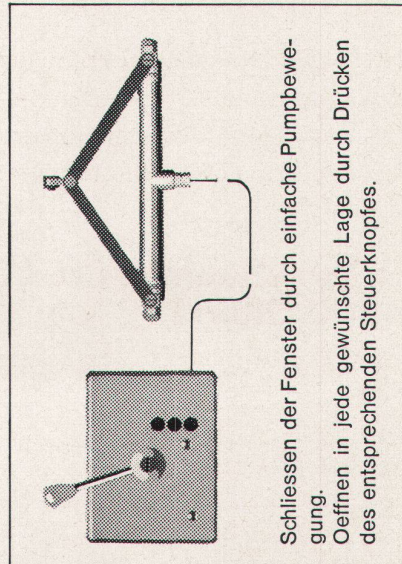

ARMSTRONG

Schwer zugängliche Fenster sofort öffnen und schliessen mit einem Griff

R 2A0266

STRONGARM von ARMSTRONG, die neue, verblüffend einfache Fernbetätigung von Kipp-, Schwing-, Klapp-, Dreh- und Wendeflügel-Fenstern, von Lichtkuppeln, Firstentlüftern, Rauchabzugklappen usw. Einfachstes Einrohr-Hydrauliksystem. Betätigungsaggregat mit 1, 2 oder 3 Steuerventilen. Öffnen durch Knopfdruck, schliessen durch Pumpbewegung. Absolut funktionssicher, auch bei Brandgefahr. Geringer Platzbedarf, sehr günstig im Preis. Zahlreiche Fabrik- und Bürogebäude, Sport- und Turnhallen, Kirchen usw. in vielen Ländern sind mit hydraulischen ARMSTRONG-Fensterbetätigungs-