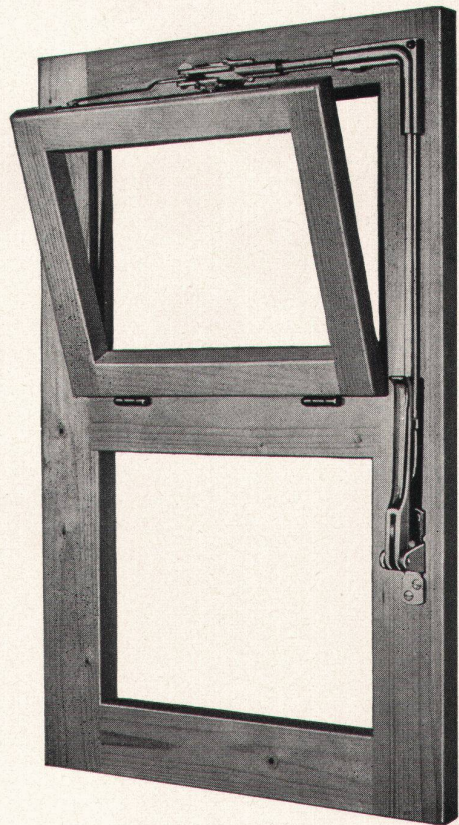

8001 Zürich, Talstraße 9, Telephon (051) 237688, Eintritt frei

VENTUS E

Schweizer Fabrikat

der Oberlichtverschluss

funktionssicher, den höchsten Ansprüchen der modernen Bautechnik entsprechend.

Eignet sich für Einzelverschluß und Gruppenanlagen, für Auf- und Unterputz-Montage, Holz- oder Metallkonstruktionen.