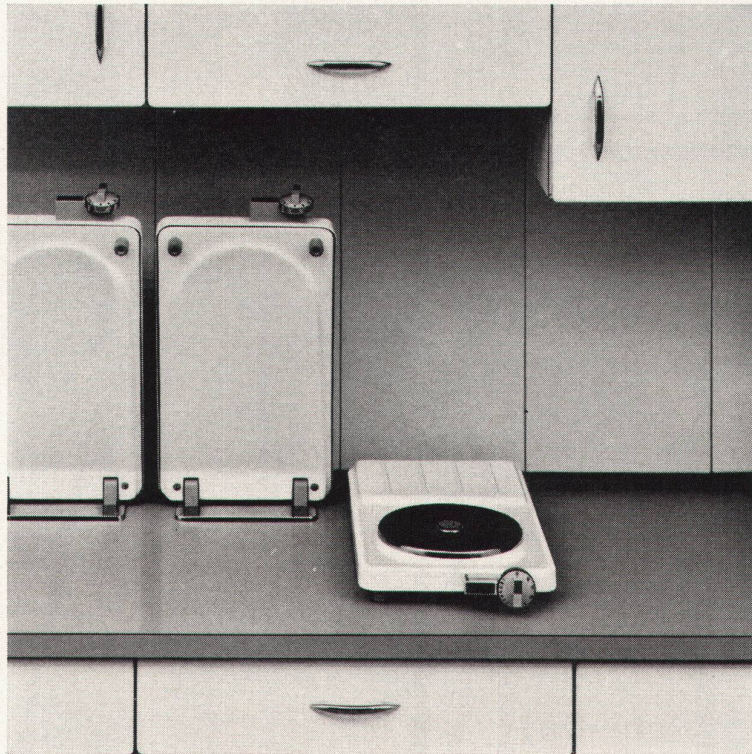

**Die Kochplatten
als aufklappbare Herdeinheiten
auf dem durchgehenden
Tischblatt —**

**der Raum unter dem Tisch
steht dem Küchenplaner
unbeschränkt zur Verfügung**

So löst die Therma das Problem des Kochherds für die komfortable Küche mit Kunststoff-Arbeitsflächen und für ganz kleine Küchen.

Beliebig viele Kochtafeln bilden den Therma-Kochtafelherd. Eine Megastatplatte mit Regler und Signallampe und eine hitzefeste Abstellfläche auf Plattenhöhe bilden die Kochtafel, das Ganze aufklappbar. Hochgeklappt geben die Kochtafeln dreiviertel der darunter liegenden Tischfläche frei. Die Stromzufuhr ist in diesem Zustand automatisch unterbrochen, der Schalter der Kleinkinderhand entzogen. Die Kochtafeln baut man dort ein, wo es der richtige Arbeitsablauf verlangt — ohne Rücksicht auf den Unterbau. Einfachste Montage, Erweiterung jederzeit möglich. Deckplatten der Kochtafeln porzellanemailliert oder Chromnickelstahl 18/8.

Die sinnvolle Ergänzung zum Kochtafelherd bilden der ebenso exklusive Therma-Bausatz für den Spültisch und die Therma-Wandverkleidungselemente.

therma

th

Therma AG
8762 Schwanden, Telefon 058/714 41
Ausstellungen und Büros in Zürich,
Bern, Basel, Lausanne und Genf