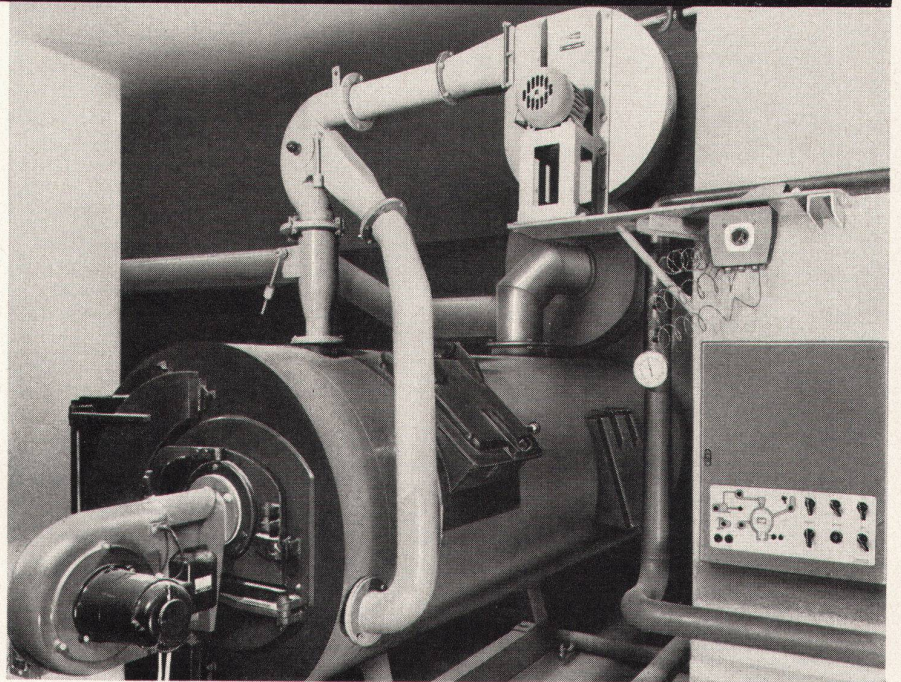

Unsere Referenz:

**300
Anlagen**

Luft- und Feuerungstechnische Anlagen. Äusserst exakte Projektierung und Ausführung.

W Rüeeggsegger

Tobelhofstrasse 348, 8044 Zürich

Telefon 051/85 85 80

POLYGLASS

Das mehrscheibige Isolierglas
 aus Spiegelglas
 oder aus Fensterglas
 wird von einem
 rostfreien Stahlrahmen
 umschlossen.