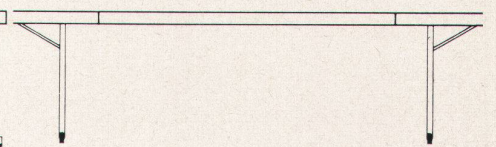

1275 Sehr solider Stuhl, besonders geeignet für Mittel- und Hochschulen sowie für alle Zwecke, bei denen das Mobiliar stark strapaziert wird. Stapelbar und kuppelbar.

1255

1275

1265

1265 Moderner, vom Schweizerischen Werkbund mit «die gute Form» ausgezeichnet, bequemer Stuhl für Reihenbestuhlung in Sälen usw. Beansprucht wenig Grundfläche, ist stapelbar, aufklappbar, schachtelbar und kuppelbar.

1602 Moderner, sehr solider Tisch für alle Verwendungszwecke, mit eingeklapptem Fussgestell auf kleinstem Raum stapelbar, seitlich mit Schlitz zum Einfügen von Zwischenplatten. Standardgrösse der Tischplatte 170 x 70 cm. Tishhöhe 74 cm.

1602

1792

1793

1792 und 1793 Zwei formschöne, quadratische oder rechteckige Tische, für Säle, Kantinen usw. Standardgrössen der Tischplatten 75 x 75 cm oder 75 x 120 cm. Tishhöhe 74 cm.

ZAUBERHAFT TECHNIK