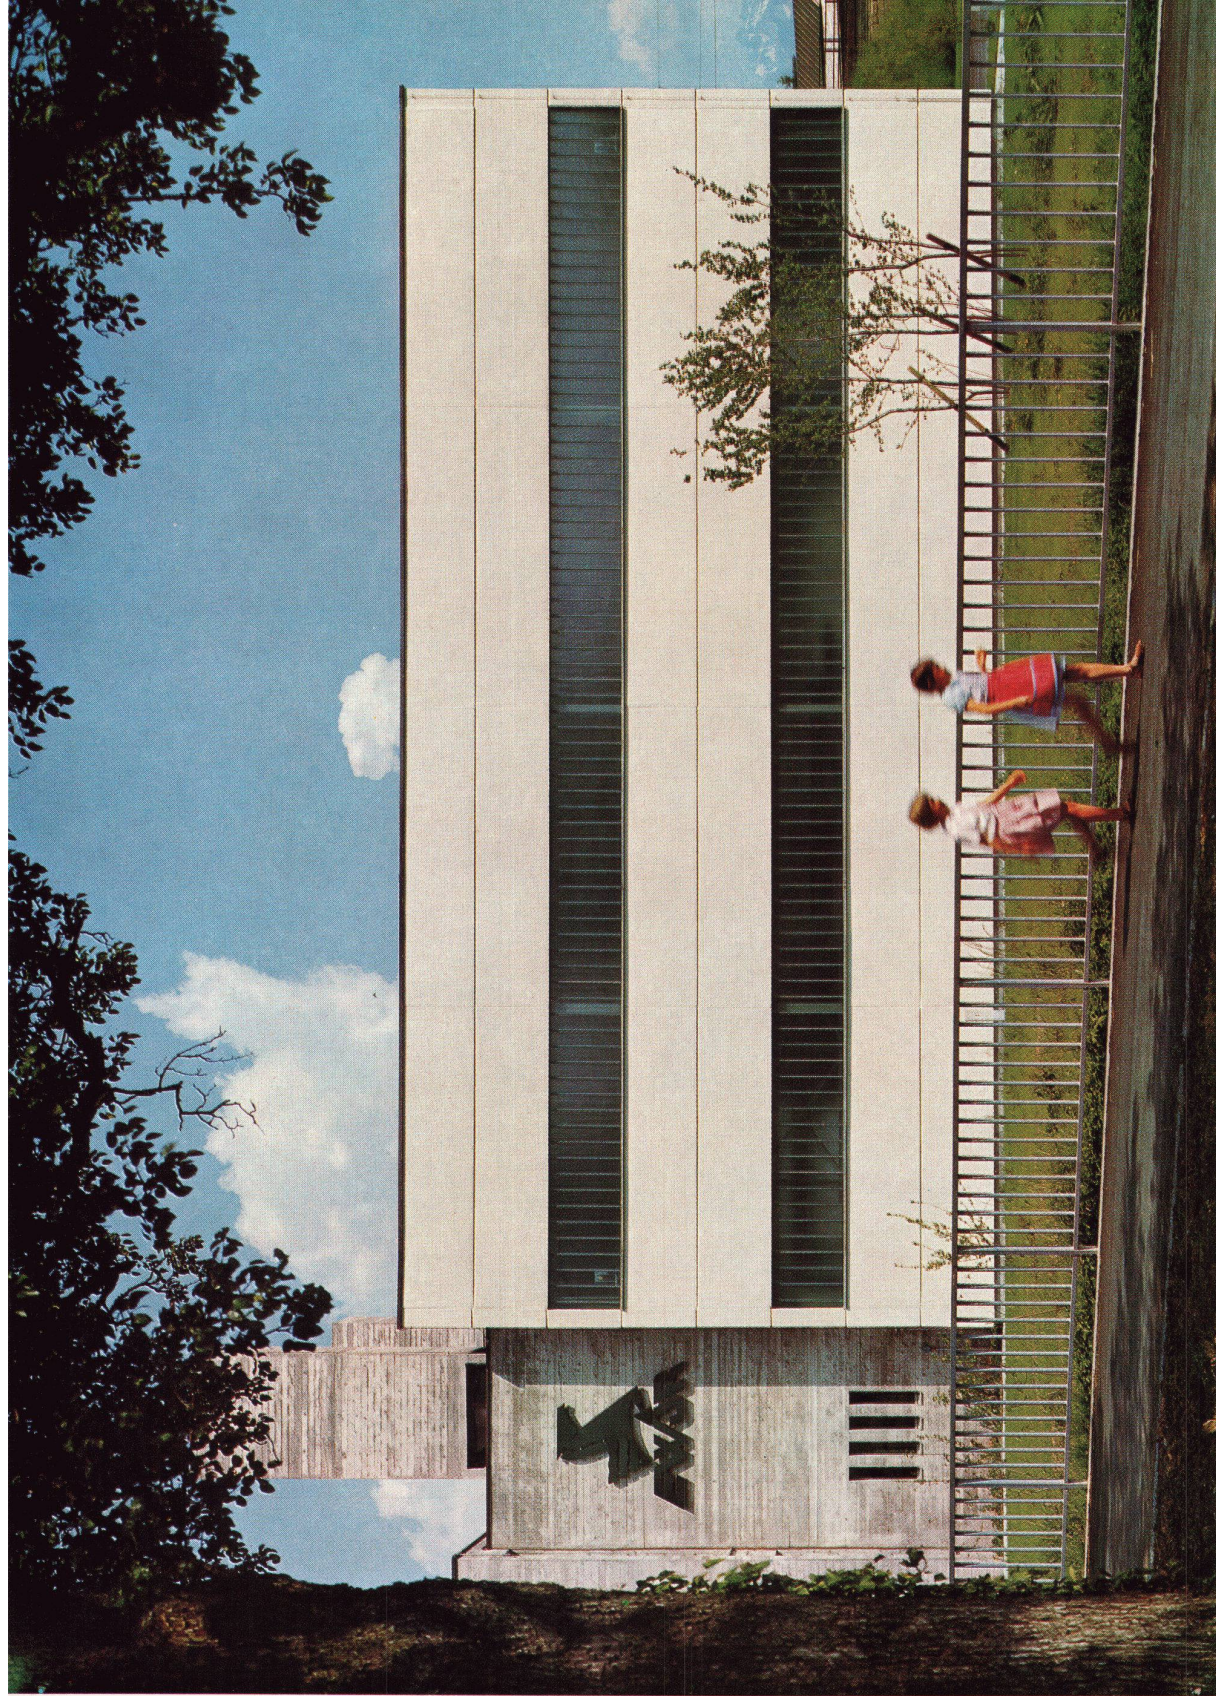

Lieferung und Montage von
SIPOREX-Dachplatten und großformatigen Wandplatten

schneller + rationeller

MONTAGEBAUAG

Zürich 051 - 62 56 56

Crissier 021 - 34 84 94

Ein neuer Bodenbelag ... aus Naturholz

Die altvertraute Wärme und Schönheit von echtem Mahagoni – vereint mit sämtlichen Erleichterungen – das ist der neue Bodenbelag BW Tiles. Lässt sich verlegen wie ein Kunststoffbelag, benötigt keine besondere Unterlage, ist im Nu verklebt und sofort begehbar. Verlangt fast keine Pflege. Verlegen Sie Naturholz auf die neue, hochmoderne Art: verlegen Sie BW Tiles.