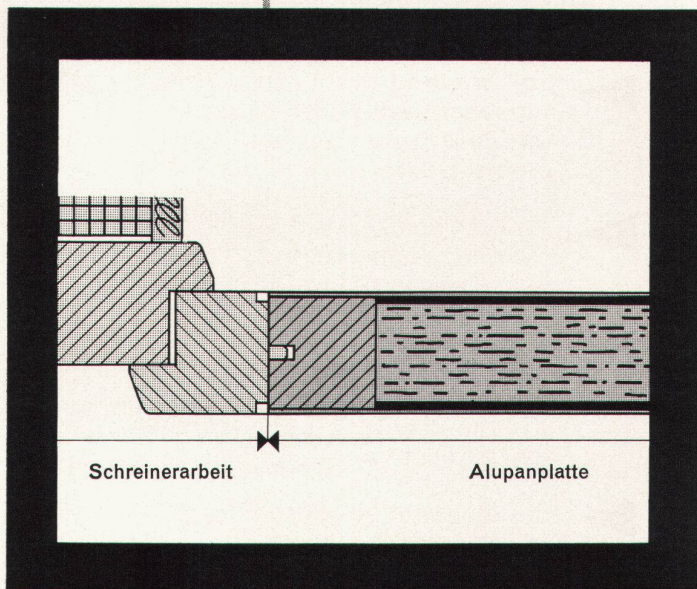

ALUBORD

ALUMINIUM-Sockelleiste
neu!

Muster

verlangen von

Plastobord Verkaufs-AG
8050 Zürich Tel. (051) 487776
Friesstraße 12

Alupan Türen sind verwindungs- frei

und eignen sich besonders für abgeschirmte Laubengang- und Wohnungsabschlüsse ALU PAN-Türblätter sind 40 mm dick und bestehen aus einer NOVOPAN-Platte, die mit Kantholz umleimt und beidseitig mit Aluminium bewehrt ist.

- Wohnungsabschlusstüren sind sehr oft Temperaturdifferenzen bis zu 40° C ausgesetzt. ALU PAN-Türen widerstehen diesen grossen Schwankungen und garantieren für gutes Stehvermögen
- ALU PAN-Türblätter werden dem Schreiner als Halbfabrikat — auf Mass geliefert, und von diesem fertig verarbeitet und angeschlagen

Keller + Co AG Klingnau 056 5 11 77

alupan

Gegen Einsendung des nachstehenden Coupons, senden wir Ihnen gerne unser ALUPAN-Merkblatt über die Fertigung und die Preisliste. Für alle möglichen Verarbeitungsprobleme, steht Ihnen ebenfalls der kostenlose Beratungsdienst zur Verfügung.

Coupon

(bitte in verschlossenem Umschlag senden)
Senden Sie mir bitte:
..... Exemplare ALUPAN-Merkblatt über die Fertigung
..... Exemplare ALUPAN-Preisliste
Wir erwarten einen Mitarbeiter Ihres Beratungsdienstes am .....
unser Sachbearbeiter heisst: .....
für eventuelle Rückfragen lautet unsere

Tel. Nr. _____

Datum _____

Name : _____

Adresse : _____

Gewächshaus + Metallbau AG

8605 Gutenswil 051 864263

Rationeller bauen mit G+M-Garagenkipptoren dank zweckmässig ausgebauten Sortimenten.

NORMSTAHL

Das zweckmässige Kipptor mit Federzug. Durch patentierten Hubmechanismus ohne Wand- oder Deckenlaufschienen garantiert ruhiger Lauf. Alle Stahlteile grundiert.

GG-NORM

Das unübertroffene Qualitäts-Kipptor mit fein regulierbarer Gegengewichtsaufhängung. Alle Stahlteile im Vollbad feuerverzinkt. Leichtmetallsockelgebürstet und eloxiert.

Füllungen in Tannenfastäfer grundiert, Douglas-Rifttäfer für Naturbehandlung, Sperrholz bakelisiert, Kunststoffäfer, Stahlblech sendzimirverzinkt und grundiert mit oder ohne Kondensschutz.

Vertretungen:	Niederwil SG	071 831139
Amsoldingen BE 033 60232	St. Gallen	071 238467
Basel	Schaffhausen	053 53797
Bäriswil	Winterthur	052 22822
Bassersdorf	Zug	042 40861
Biel	Zürich	051 419143