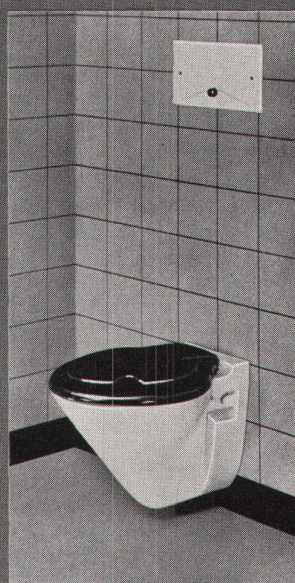

# GEBERIT-PVC-Spülkasten: betriebssicher, geräuscharm, unverwüstlich!

**GEBERIT+**

GEBERIT-PVC-Spülkasten Nr. 10.000 mit Spülbogen 2" x 1 1/2", 28 x 21 cm, für am Boden befestigtes Klosett

**GEBERIT+**

GEBERELLA-PVC-Spülkasten Nr. 18.000 weiss oder farbig, Deckel schwarz, Kastenboden mit Befestigungsgarnitur, Spülrohrbogen, Sitz- und Bodenbefestigung Nr. 48.900, passend zu GEBERELLA-Klosett.

**GEBERIT+**

GEBERIT-PVC-Spülkasten Nr. 10.000, mit Spülrohr 2" x 1 1/2", Länge 70 x 22 cm, Nr. 44.020 für am Boden befestigtes Klosett

**GEBERIT+**

GEBERIT-PVC-Spülkasten für Wandeinbau Nr. 15.000, mit Anschlussgarnitur Nr. 49.300 für an der Wand befestigtes Klosett