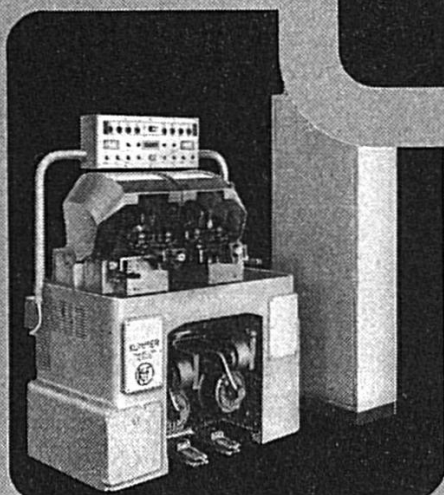

k 20

k 350

k 20e

Leurs caractéristiques d'avant-garde
apportent une solution économique
aux problèmes de tournage les plus
complexes

Prospectus et informations techniques
sur demande à :

kummer

Kummer Frères SA
Fabrique de machines
2720 Tramelan (Suisse)
Tél. (032) 97 54 52 Télex: 34 178