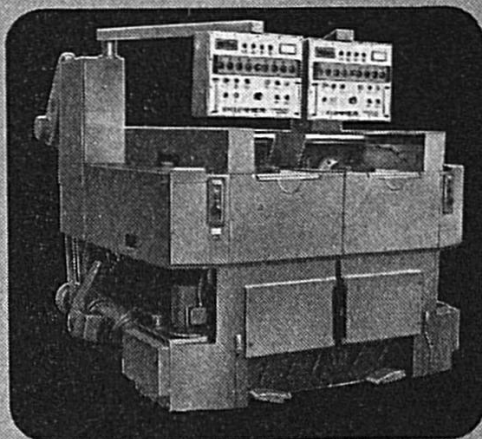

k 20

k 350

k 20e

Leurs caractéristiques d'avant-garde
apportent une solution économique
aux problèmes de tournage les plus
complexes

Prospectus et informations techniques
sur demande à :

kummer

Kummer Frères SA
Fabrique de machines
2720 Tramelan (Suisse)
Tél. (032) 97 54 52 Télex: 34 178