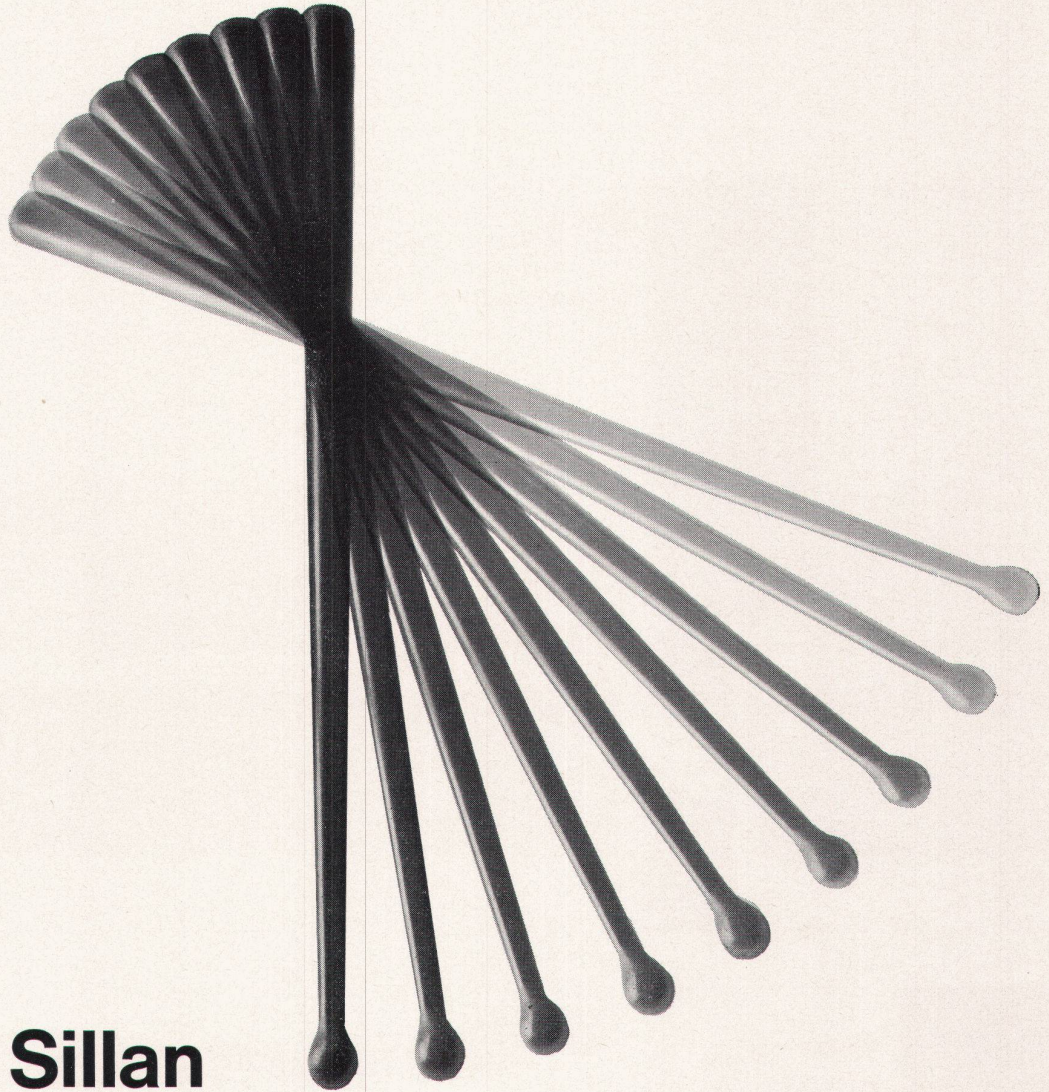

Sillan

der Schallschutz par excellence!

Sillan-Steinwolle ist das Schallschutzmaterial mit enormer Schallschluckfähigkeit und Dämmwirkung. Außerdem ist Sillan ein hochwertiges thermisches Isoliermaterial und dabei unbrennbar, fäulnisfest und völlig beständig gegen Feuchtigkeit und chemische Einflüsse.