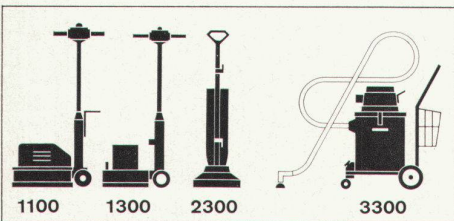

Mit separaten Daunen-Kissen 2-, 3-
 und 4-teilig mit Stahlfüssen.
 Hugo Peters SWB Innenausbau
 Ausstellung Bellevuehaus
 Limmatquai Zürich 1 Tel. 051/24 73 79

Wibis AG

8910 Affoltern a/A.
 Telefon
 051 99 63 36/99 51 94
 Fabrikation und Verkauf
 von Wibis-Bodenpflege-
 Maschinen, -Geräten
 und -Produkten.

Wibis 1500 Bodenpflegemaschinen

Wibis 1500 – Boden-
 pflegemaschinen
 arbeiten wie Heinkel-
 männchen rationell
 und zuverlässig auf
 allen Bodenarten.
 Wibis 1500 ist einfach
 zu bedienen und reinigt

dank geringer
 Arbeitshöhe von 9.7cm
 unter Möbeln, Radiato-
 ren und Gestellen.
 Wibis 1500 ist geschaf-
 fen für Verwaltungen,
 Hotels, Restaurants,
 Schulen und Spitäler.