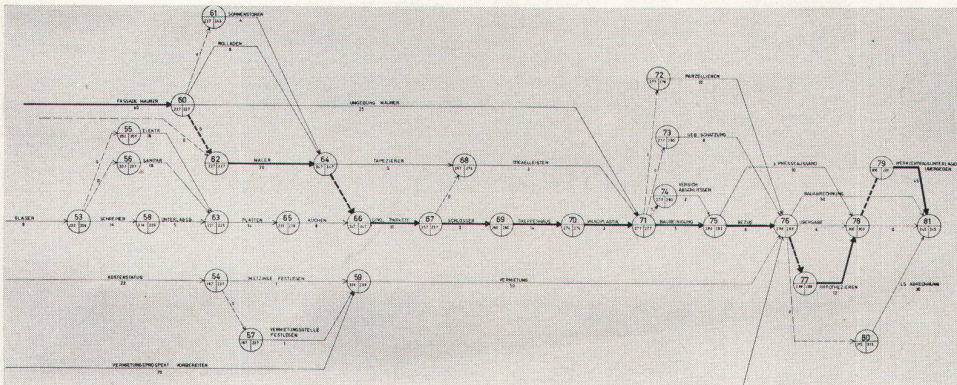

Während der eigentlichen Bauzeit nimmt der Generalunternehmer dem Architekten praktisch alle Sorgen ab. Er koordiniert die Arbeiten, überwacht das Rechnungswesen, kontrolliert die fachgerechte Ausführung, die Einhaltung des Baubeschriebes und führt die Vermietung durch. Kurz: Der Generalunternehmer erledigt alle administrativen Arbeiten.

Für die Zeitplanung erstellt die Mobag in allen Fällen einen Netzplan. Diese neuartige Technik erlaubt, die vielen Bauvorgänge und Termine genau aufeinander abzustimmen. Die Daten dieses Planes werden von den Elektronenrechnern des Automation Centers in Wettingen in Minutenfrist zu einem lückenlosen Terminplan verarbeitet.

Dank dieser neuzeitlichen Methode müssen sich auch unvorhergesehene Hindernisse und Pannen (Naturkatastrophen natürlich ausgenommen) nicht mehr auf den Endtermin auswirken. In kürzester Zeit wird neu disponiert. Und jeder – Maurer, Schreiner, Gipser, Maler, Installateur – weiss genau, woran er ist. Resultat: Der Bau ist schlüsselfertig auf Termin.

Netzplantechnik und Computer im Dienste der Mobag-Terminplanung: **Einzugstermin garantiert.**

Reiche Bauerschaft und neuzeitliche Arbeitsmethoden würden aber vielen Bauherren noch nicht genügen, um für die Realisierung eines Baues einen Generalunternehmer beizuziehen. Sie wollen Garantien.

Die Mobag-Garantien sind schriftlich im Werkvertrag festgelegt:

1. Garantie, dass der Kostenvorschlag nicht überschritten wird – beim Bau nach Abrechnung – (was die Möglichkeit einer Unterschreitung offenlässt).
2. Garantie, dass der Einzugstermin eingehalten wird (was die Möglichkeit einer vorzeitigen Fertigstellung offenlässt).
3. Alle übrigen branchenüblichen Material- und Qualitätsgarantien.

So bleibt nur noch die Sorge um das Honorar, die diesen oder jenen Architekten zögern lassen könnte, mit einem Generalunternehmer zusammenzuarbeiten. Unnötige Sorge, denn für seine Arbeit wird jeder Architekt, der mit dem Generalunternehmer Mobag zusammenarbeitet, genau nach Honorarordnung SIA entschädigt.

Die Türe an der Hofackerstrasse 32 in Zürich 7, dem Geschäftssitz der Mobag,

steht allen Architekten offen und bietet Zugang zu einer gut eingespielten Organisation, zu neuen Geschäftsbeziehungen und zu einer reichen Bauerschaft.

Bitte wenden Sie sich für alle Anfragen oder Auskünfte an die Abteilung für Generalunternehmen der Mobag. 8029 Zürich: Hofackerstrasse 32, Tel. 051 47 11 40.
(ab 1. Oktober: 051 53 55 00)
1201 Genève: 17, rue du Cendrier, tél. 022 31 21 60.

Mobag als Generalunternehmer