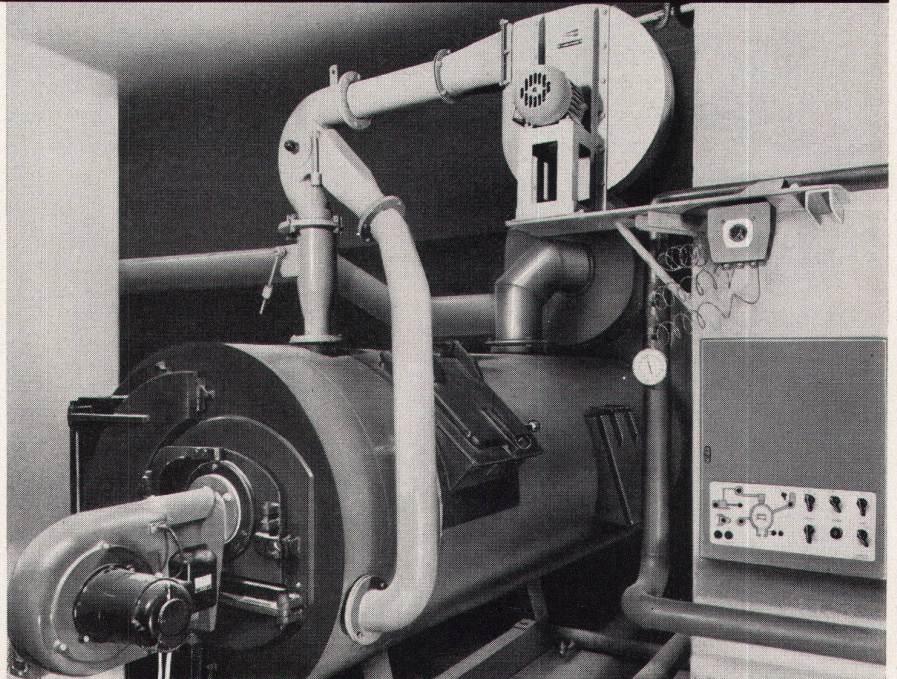

Voll- automatische Späne- feuerungen

Unsere Referenz:

**300
Anlagen**

W Rüeeggsegger

Luft- und Feuerstechnische Anlagen. Äusserst exakte Projektierung und Ausführung.

Tobelhofstrasse 348, 8044 Zürich

Telefon 051/85 85 80