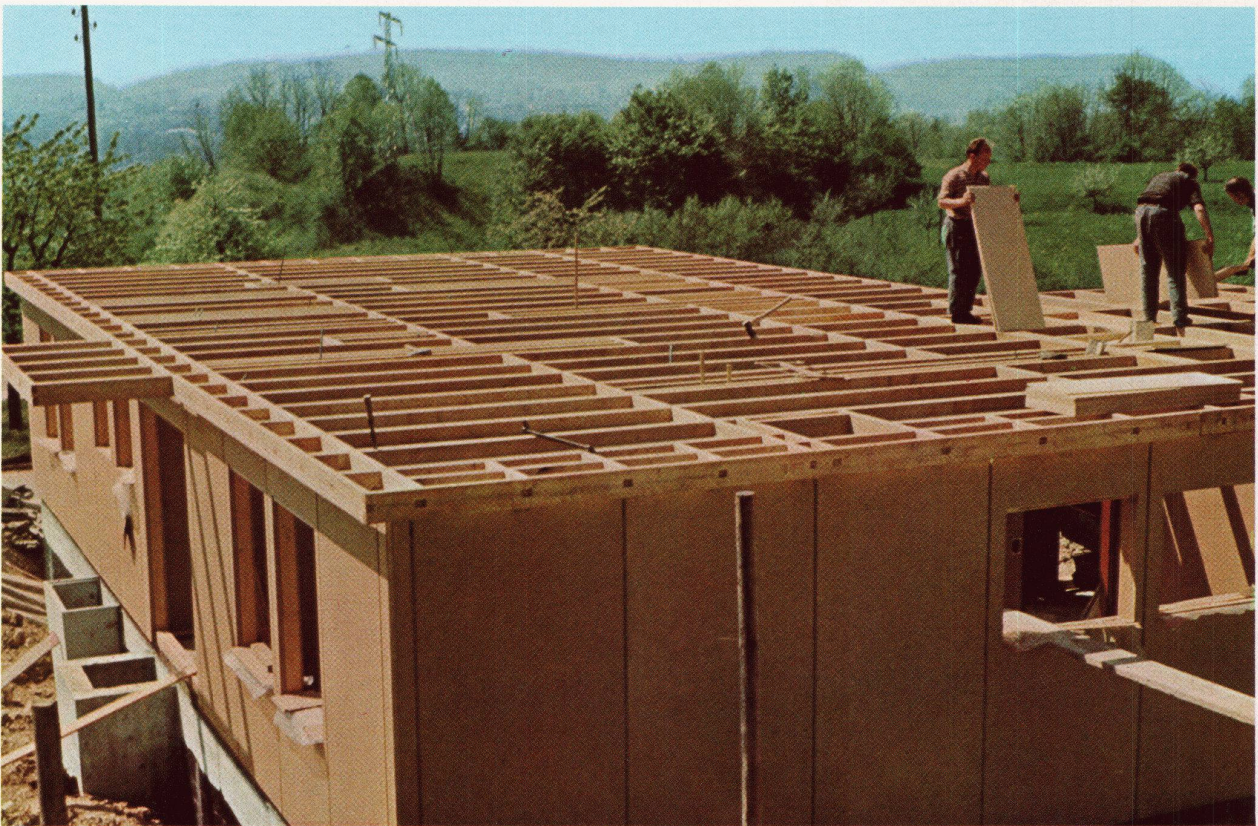

das normierte Baulement

Neue Möglichkeiten:
Individuelles Bauen mit normierten
Baulementen im Rasterystem

Vorfabrizierte Griso dur-Baulemente sind hergestellt unter Verwendung der bewährten Grisotex- Isolier- und -Hartplatten. Sinnvolle und einfache Konstruktion der Elemente ermöglicht dem Bau schreiner und Zimmermann ohne besondere Ausbildung eine schnelle und einfache Montage und erlaubt dem Planer individuelle Gestaltung. Die absolut trockene Bauweise erlaubt ein sofortiges Einziehen nach Erstellung des Rohbaues und hilft dank der rationellen Montage die Baukosten senken.

Holzindustrie AG
9430 St.Margrethen SG