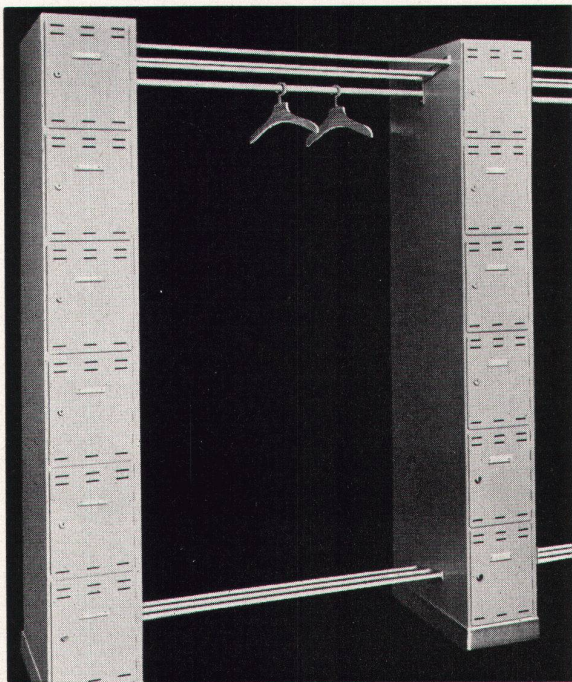

INDUSTRIE-GARDEROBEN

Verschiedene Modelle und Ausführungen
Möbiliar für Kantinen, Säle und Schulen;
Arbeitsstühle und Stahlrohrwagen.
Verlangen Sie bitte die detaillierte Dokumentation.

1401 YVERDON Route de Lausanne Tel. (024) 2 42 36

tubac^{AG}

Unsere Firma ist auf die industrielle Fertigung von Konstruktionen des Wohn- und Industriebaus spezialisiert. Besonderen Wert legen wir dabei auf die architektonisch-konstruktive Durcharbeitung dieser Bauvorhaben.
Zur Ergänzung unseres Planungsteams suchen wir einen

Architekten als Konstrukteur

Die Stelle verlangt gutes räumliches Vorstellungsvermögen, Sinn für architektonische Zusammenhänge und eine überdurchschnittliche Vorliebe für das Detail. Sie finden bei uns ein aufgeschlossenes Arbeitsteam, die Möglichkeit der direkten Zusammenarbeit mit den Produktionsabteilungen, gute Verdienst- und Entwicklungsmöglichkeiten.

Wir erwarten gerne Ihre schriftliche Bewerbung.

Peikert Bau AG

Industriestraße 22

6300 Zug

Telephon 042 4 93 93

P 50000 ZG

Haben Sie

einen guten Geschmack
Sinn für richtige Proportionen
Gefühl für schöne Formen
ein ausgesprochenes Talent zum Zeichnen
den Kopf voll brauchbarer Ideen?

Brennen Sie darauf, Möbel zu entwerfen?
Sind Ihre Zeichnungen sauber, Ihre
Perspektiven schwungvoll?

Dann sind Sie unser neuer

Möbel-Entwerfer

(evtl. als nebenamtliche Beschäftigung).
Wenn Sie die oben aufgeführten Fragen mit einem überzeugten Ja beantworten können, erwarten wir Ihre Bewerbung mit allen nötigen Unterlagen (inkl. Photo).

Verband Schweiz. Konsumvereine (VSK)
Personalabteilung, 4002 Basel

P 832 Q