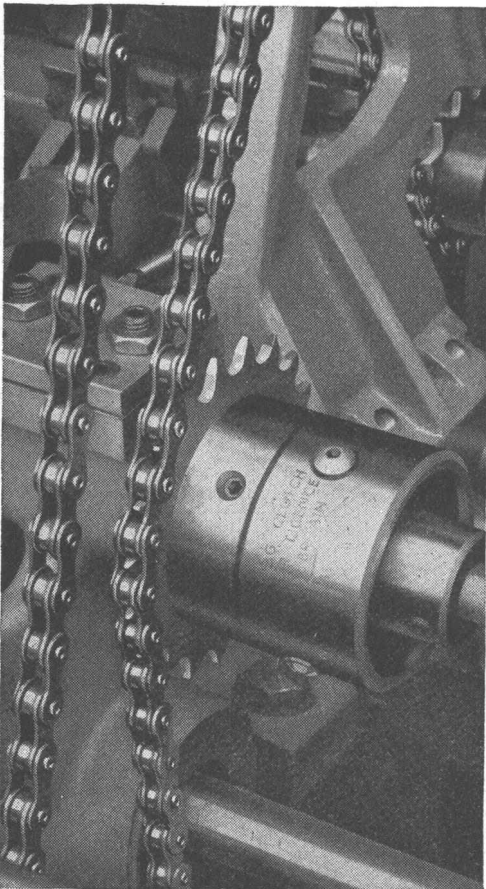

Gatic

die ideale mehrteilige
Schachtabdeckung

VON ROLL

Rondez/Delsberg

Verwendet **RENOLD** **SPRAG** KUPPLUNGEN

- FÜR SCHNELLES, GENAUES SCHALTEN
- FÜR STÄNDIGES UEBERHOLEN MIT GERINGEM NACHEILEN
- ALS SOFORTIGE RÜCKLAUFSPERRE

Maschinenkonstruktoren benutzen die grossen Verwendungsmöglichkeiten der Renold Sprag Kupplungen, welche mit einem Maximum von Präzisions-Formkeilen zwischen konzentrischen Lauf ringen höhere Drehmomente übertragen im Verhältnis zur Grösse und dem Gewicht anderer Kupplungen.

Es gibt keinen toten Gang, da praktisch nirgends mechanisches Spiel vorhanden ist, und für ruhiges, reibungsloses Ueberholen, schnelles, innerhalb feinsten Abstufungen genaues Schalten und als sofortige Rücklaufsperrung ist die Renold Sprag Kupplung unerreichbar.

W. EMIL KUNZ
ZÜRICH 31

Josefstr. 53, Telephon (051) 42 74 11

RENOLD CHAINS LIMITED · MANCHESTER
VERTRETUNGEN IN DER GANZEN WELT