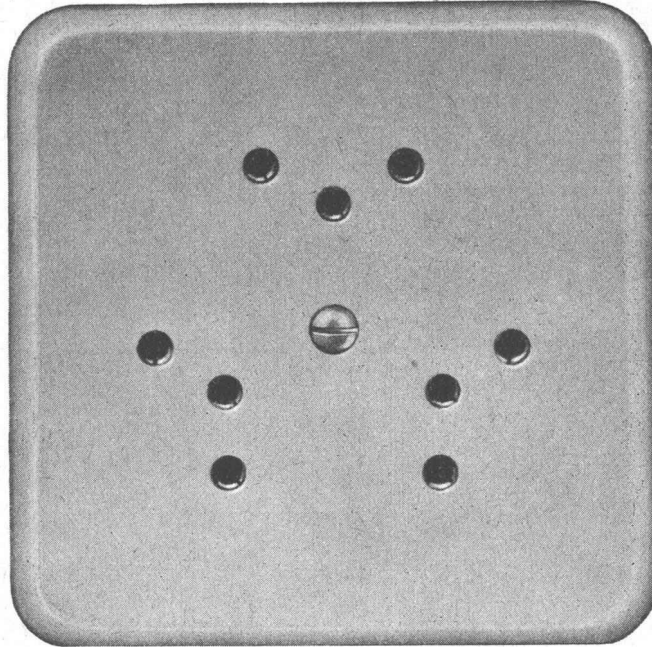

Grösse | Pml = 86 x 86 mm

No. 76303 Pml
Diese Steckdosen sind
mit Isolierresstoff-
Abdeckplatten
Farbe 61 (crème-weiss) oder
62 (eifelnbeinfarbig) lieferbar

Adolf Feller AG Horgen

Mehrfach-Steckdose mit
Schutzkontakt

2 P + E 10 A 250 V
Ausführung für 3 Stecker

Verschiedene unserer
Modelle wurden mit
der Anerkennungsurkunde
„Die gute Form“
ausgezeichnet.