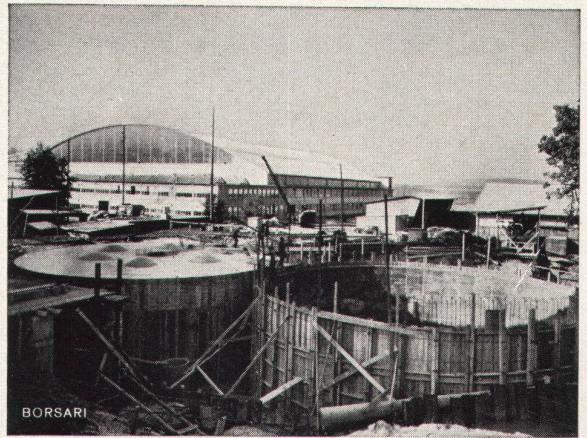

Flughafen-Immobilien-Gesellschaft Zürich-Kloten

4 Tanks total 2800 m³ Heizöl

Borsari Heizöl- und Benzintanks

50 Jahre Erfahrung
Erstklassige Referenzen
Keine Korrosion
Kein Unterhalt

aus Eisenbeton
mit
Plattenauskleidung
für jeden Bedarf

Borsari & Co, Zollikon-Zürich

Tel. (051) 24 96 18

Gegründet 1873

bator
lift ag

Herzogenbuchsee
Tel. 063 52244

Falt-, Schiebe-, Klapp-, Hallen- und
Boxentore
Krankklappen, Stapelwände,
Antriebe, Steuerungen, Signal-
anlagen, ölhydraulische Aufzüge