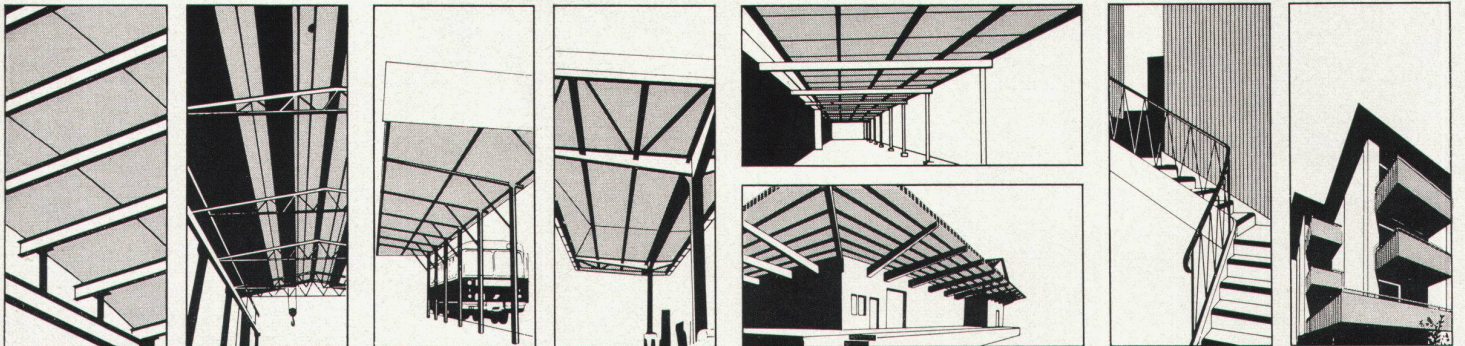

TETTOVINYL ist das moderne Hart-PVC-Bedachungsmaterial. Es erlaubt neuartige Konstruktionen und interessante Anwendungen. TETTOVINYL ist in verschiedenen Wellungen und Farben, lichtdurchlässig oder opak, erhältlich. Es ist witterungsbeständig, formbar für Anschlüsse und Spezialausführungen, flexibel und dennoch tragfähig, weist eine geschlossene und daher nicht schmutzanfällige Oberfläche auf.

TETTOVINYL ist geeignet für Bedachungen aller Art, wie Hof- und Vordächer, Bogendächer, Lichtbänder und Unterstände, aber auch für Trennwände, Wandverkleidungen und Balkonbrüstungen.

Verlangen Sie bitte Auskunft und detaillierte Prospekte von der Fabrik oder von den unten aufgeführten Firmen.

LINEOLEUM AG GIUBIASCO
Giubiasco Tel. 092 / 5 12 71

Zürich Tel. 051 / 25 02 22

Tettovinyll