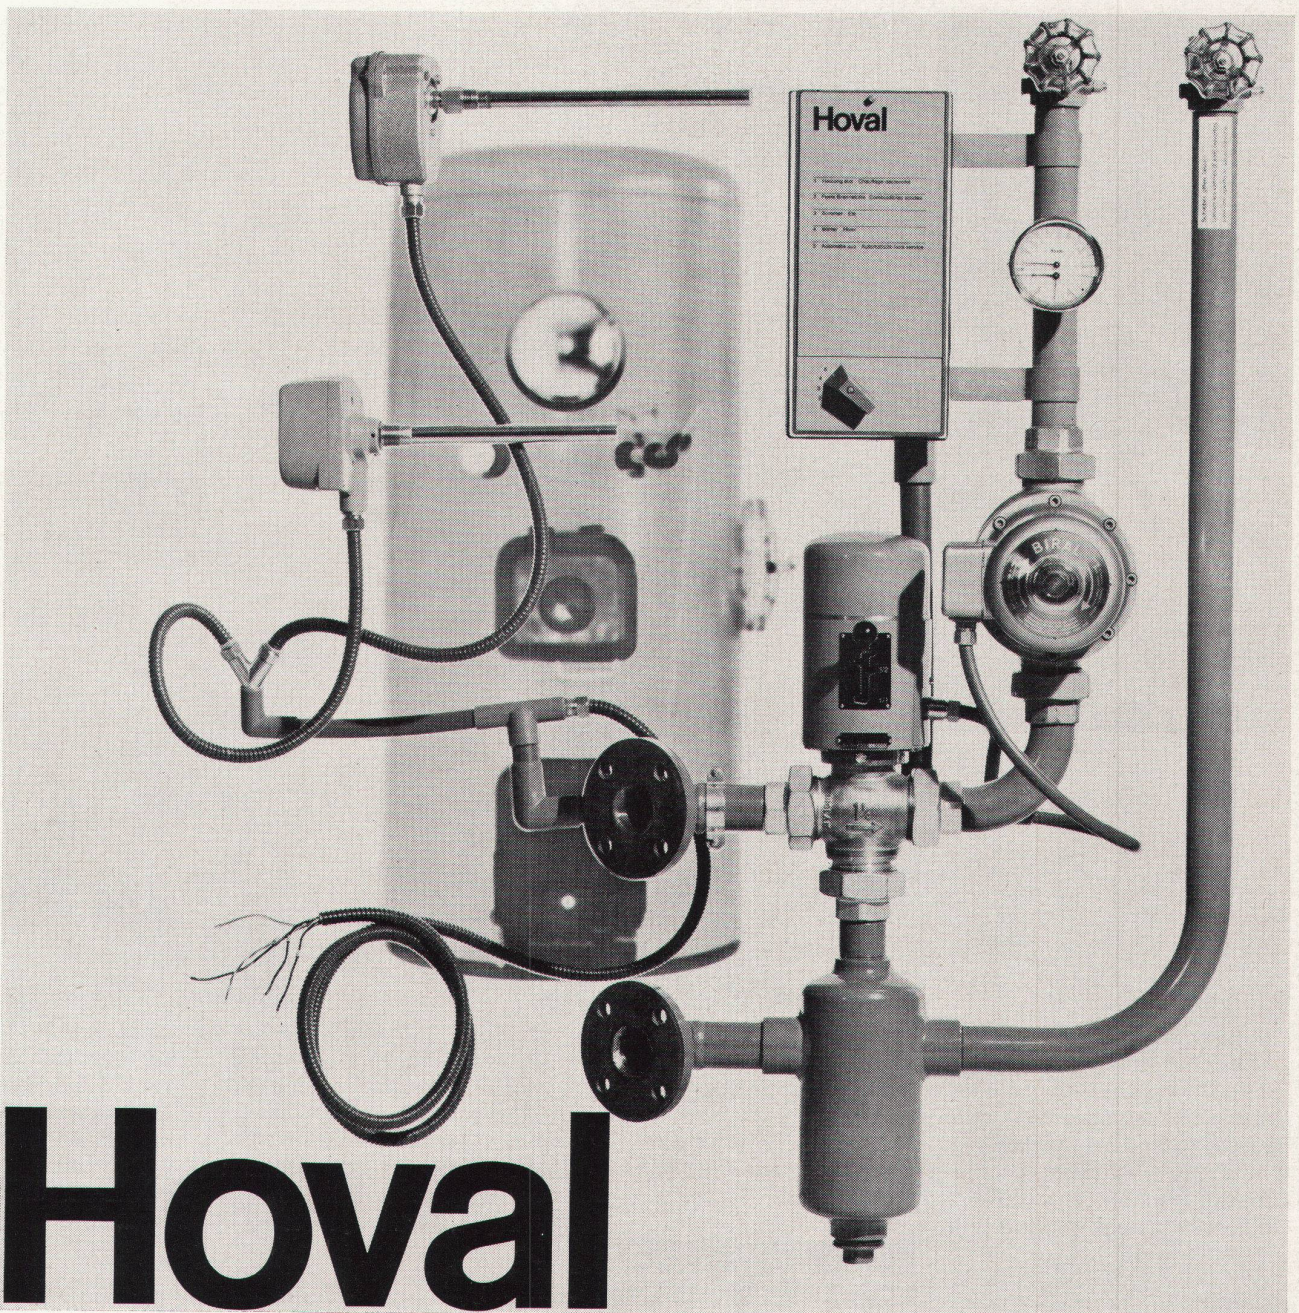

Alle Apparate der Hoval-HA-Gruppe sind aufeinander abgestimmt und der Charakteristik des Hoval-Kessels angepasst. Das wirkt sich aus auf die Wirtschaftlichkeit und den Komfort. Für die ganze Heizkesselanlage haben Sie einen Lieferanten, eine Garantie und einen Service: Hoval.

Die Hoval-HA-Gruppe ist preisgünstig. Sie spart Geld, spart Platz, spart Zeit. Sie ist für alle mittleren und kleinen Heizungen lieferbar. Verlangen Sie nähere Unterlagen!

Hoval Herzog AG, Feldmeilen ZH
Telefon 051/731282
Basel Bern Lausanne Lugano
Verkauf und Service auch in
Westdeutschland (Krupp-Kessel)
Österreich, Benelux, England, Frankreich, Italien

Hoval

Besuchen Sie uns an der Muba, Stand 4654, Halle 13