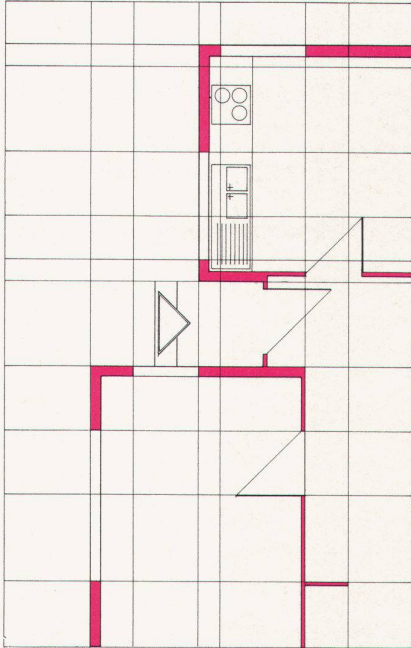

das normierte Baelement

Neue Möglichkeiten: Individuelles Bauen mit normierten Baelementen im Rastersystem

Vorfabrizierte Griso-dur-Baelemente sind hergestellt unter Verwendung der bewährten Grisotex- Isolier- und -Hartplatten. Sinnvolle und einfache Konstruktion der Elemente ermöglicht dem Bau-schreiner und Zimmermann ohne besondere Ausbildung eine schnelle und einfache Montage und erlaubt dem Planer individuelle Gestaltung. Die absolut trockene Bauweise erlaubt ein sofortiges Einziehen nach Erstellung des Rohbaues und hilft dank der rationel-len Montage die Baukosten senken.

Holzindustrie AG
9430 St.Margrethen SG

Planung und Ausführung
Wernle Holzbau AG
Küttigen AG