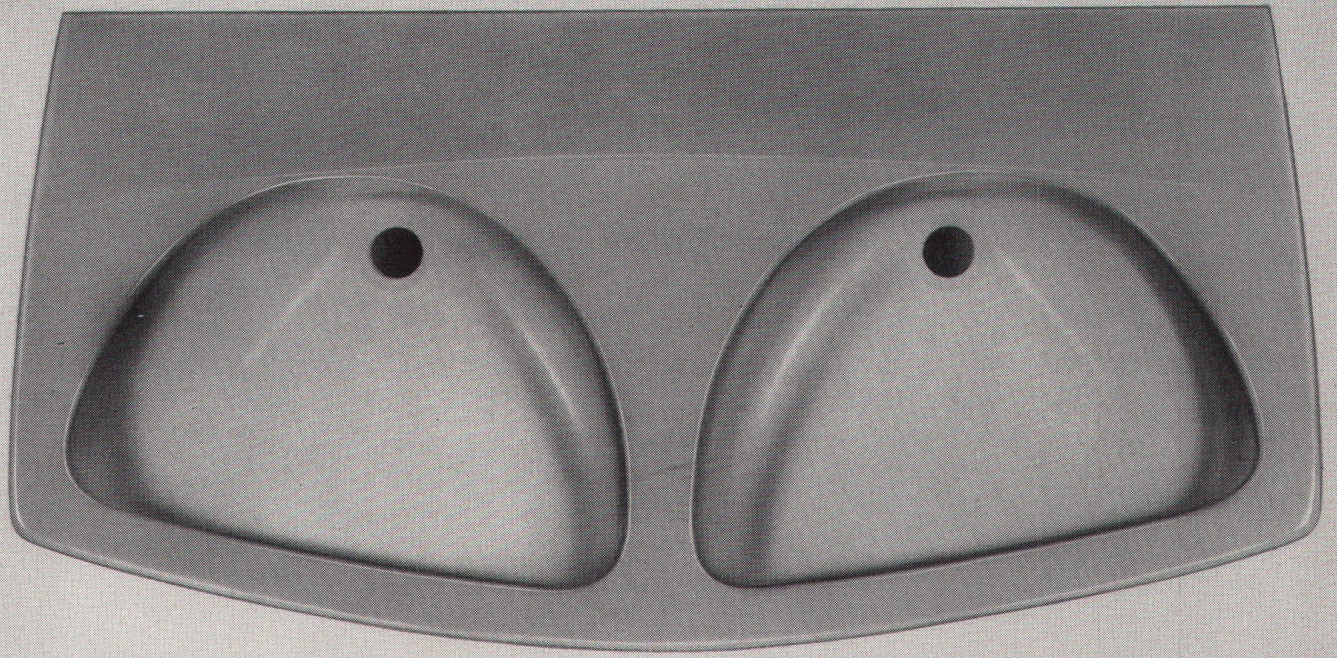

einer

für zwei

Der neue Doppelwaschtisch «Biskra» von **Standard**, lieferbar mit oder ohne Säule. Elegant und funktionell gestaltet. Kleine Raumbeanspruchung — trotzdem viel Platz bei Doppelbenützung. **Standard**-Kristallporzellan weiss oder farbig, bekannt für seinen unverwüstlichen Glanz. Ein Produkt der Ideal-**Standard**, weltbekannt für besseren Wohnkomfort. Verkauf durch den Schweizerischen Sanitär-Grosshandel.

IDEAL-Standard AG

Dulliken SO Telephon 062/5 10 21