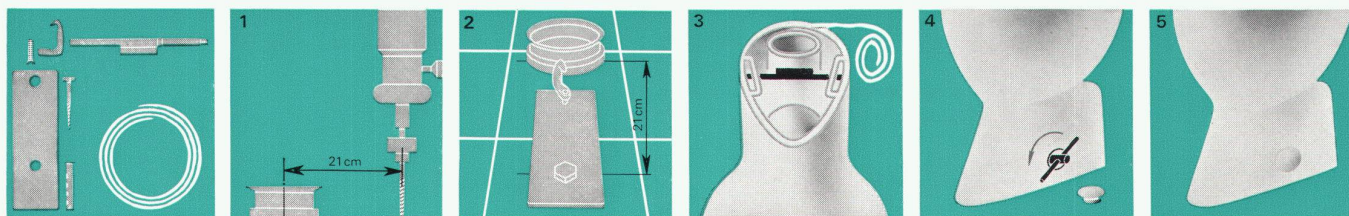

jurafix

ouchyfix

Einfache und zeitsparende Montage:

1. 1 Loch bohren und Dübel einsetzen.
2. 2 Blattfeder mit verstellbarem Haken fest anschrauben.
3. 3 Welle mit Nocken im Klosett- oder Bidetfuß einsetzen, Kittschnur auf Standfläche legen und andrücken.
4. 4 Apparat aufsetzen und Befestigungsfeder durch Vierteldrehung mit Schlüssel nach vorn spannen.
5. 5 Der Apparat ist unverrückbar und hält wie mit vier Schrauben befestigt. Alle Befestigungsteile sind rostfrei. Klosett und Bidet entsprechen den üblichen Abmessungen.

Auf Wunsch senden wir gerne die illustrierte Montageanleitung.
Verkauf durch den Sanitär-grosshandel.

AG für Keramische Industrie Laufen
4242 Laufen

Montage facile et rapide:

1. 1 Percer un trou et poser le tampon.
2. 2 Visser à fond le ressort à lame muni du crochet mobile.
3. 3 Placer l'arbre à came dans le socle de la cuvette de WC ou du bidet, appliquer le boudin de mastic sur la surface à sceller.
4. 4 Mettre l'appareil en place et tendre le ressort de fixation en faisant un quart de tour de clef en avant.
5. 5 L'appareil est fixé et tient aussi bien que s'il avait quatre vis de scellement. Toutes les parties de la fixation sont inoxydables. La cuvette de WC et le bidet ont les dimensions habituelles.

Sur demande, nous envoyons volontiers le prospectus illustré contenant les directives de montage.
Vente par les grossistes de la branche sanitaire.

SA pour l'Industrie Céramique Laufen
4242 Laufen

Montaggio:

1. 1 Posare la bussola nell'apposito foro.
2. 2 Fissare la piastrina a molla e relativo gancio mobile.
3. 3 Immettere il collo d'oca nei supporti di ceramica, applicare in seguito il cordone di mastice sulla base del vaso esercitando una leggera pressione.
4. 4 Piazzare la vaschetta e con l'aiuto di una chiave tendere la molla, facendo fare un quarto di giro in avanti al collo d'oca.
5. 5 L'apparecchio è completamente inamovibile, come se fosse montato con 4 viti. Tutte le parti in metallo sono trattate con antiruggine. Vaschette e bidet corrispondono alle normali misure in circolazione.

Su richiesta vengono fornite istruzioni di montaggio illustrate.
Vendita attraverso i grossisti del ramo.

SA per l'Industria Ceramica Laufen
4242 Laufen