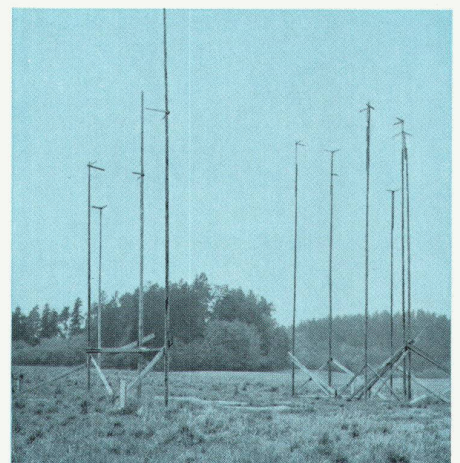

...in jedem geplanten Neu- oder Umbau

Ein neuer Hoval-Vorteil: Hoval-Kessel mit fertig verdrahtetem Montageelement

Das Anschliessen des Hoval-Kessels ist jetzt noch einfacher und vorteilhafter geworden: dank der Hoval-HA-Gruppe (Heizungsarmaturen-Gruppe). Diese enthält alle Apparate, die zu einer modernen Heizung gehören: das automatische Hoval-Mischventil, die zuverlässige Biral-Umwälzpumpe und die komfortable Hoval-Steuerung. Alles ist auf kleinstem Raum montiert und im Hoval-Werk fixfertig verdrahtet. Die Hoval-HA-Gruppe ist vom Heizungsmonteur innert kürzester Zeit ohne Schweissarbeit montiert. Der Elektriker braucht nur die Zuleitung und den Raum- oder Aussenthermostaten zu verdrahten. Ein Elektrotabelleau im Heizraum erübrigt sich, Verdrahtungsfehler sind praktisch ausgeschlossen. Die Hoval-HA-Gruppe ist ein echter Fortschritt zur Rationalisierung im Heizungsbau!