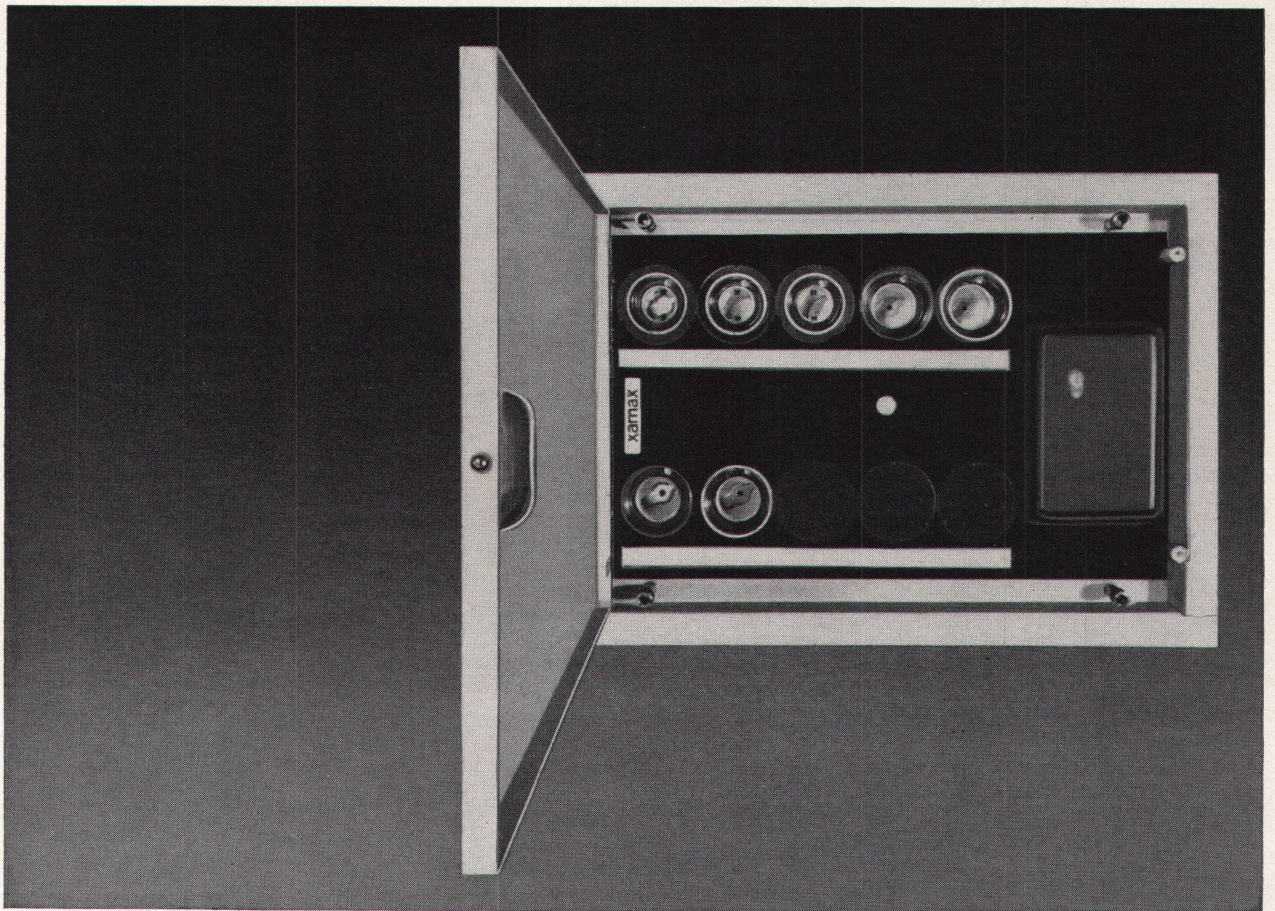

modern:

Xamax HTT ist der Wohnungs-Kleinverteiler mit der sinnvollen Verstellvorrichtung für den putzbündigen Einbau des Türrahmens. Unauffällig und ohne vorstehende Teile liegt die «kleine Hauszentrale» in der Mauer: sei es im Korridor, in der Wohndiele oder im Treppenhaus.

praktisch:

Xamax-Kleinverteiler HTT werden in fünf verschiedenen Grössen hergestellt. Sie werden den jeweiligen Bedürfnissen entsprechend ausgerüstet: neben den

üblichen Sicherungsgruppen finden auch Schalter oder Steckkontakte darin Platz. Xamax HTT können bereits im Rohbau am Netz angeschlossen und verwendet werden – lange bevor die sauber deckende Türe montiert wird.

sicher:

Die im Xamax HTT eingebauten Sicherungselemente weisen dank erstklassigen Materialien und präziser Fabrikation äusserst geringe Übergangsverluste auf. Die ausgereifte Konstruktion gewährleistet eine sichere Wärmeabfuhr.

**modern
praktisch
sicher**

12

Xamax AG 8050 Zürich
Telefon 051 46 64 84

xamax