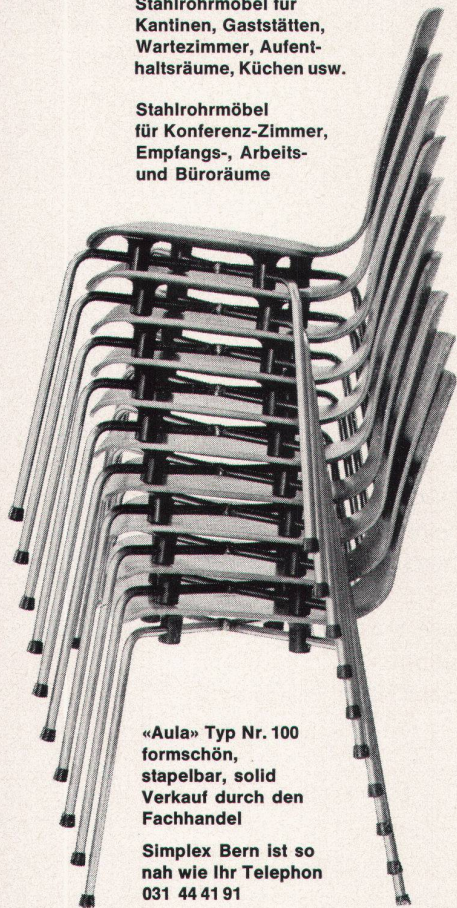

simplex
sedia

Stahlrohrmöbel
für höchste Ansprüche

Fabrikant:
B. Rampinelli-Schwarz
Egelgasse 31, 3000 Bern
Telephon 031 44 41 91

Stahlrohrmöbel für
Kantinen, Gaststätten,
Wartezimmer, Aufent-
haltsräume, Küchen usw.

Stahlrohrmöbel
für Konferenz-Zimmer,
Empfangs-, Arbeits-
und Büroräume

«Aula» Typ Nr. 100
formschön,
stapelbar, solid
Verkauf durch den
Fachhandel

Simplex Bern ist so
nah wie Ihr Telephon
031 44 41 91

Sanitär Kuhn AG

Kuhn

8952 Schlieren 4000 Basel
Münchwiesen 3 Missionsstrasse 37
051 98 23 11 061 43 66 70

Warum soll eine WC-Anlage nicht schön sein? Dieses völlig unentbehrliche, aber nie gerühmte Stück? Warum soll es nur hygienisch sein, geräuschlos spülen und technisch tadellos gearbeitet? Natürlich, das sind Voraussetzungen. Das Luxor-WC von Gustavsberg ist darüber hinaus auch wirklich gut geformt.

Und warum sollte man auf diesem Fortschritt (Diskretion zugesichert) nicht die Zeitung lesen können? Der elastische Dalöf-Sitz ist ja so bequem.

bitte warum nicht