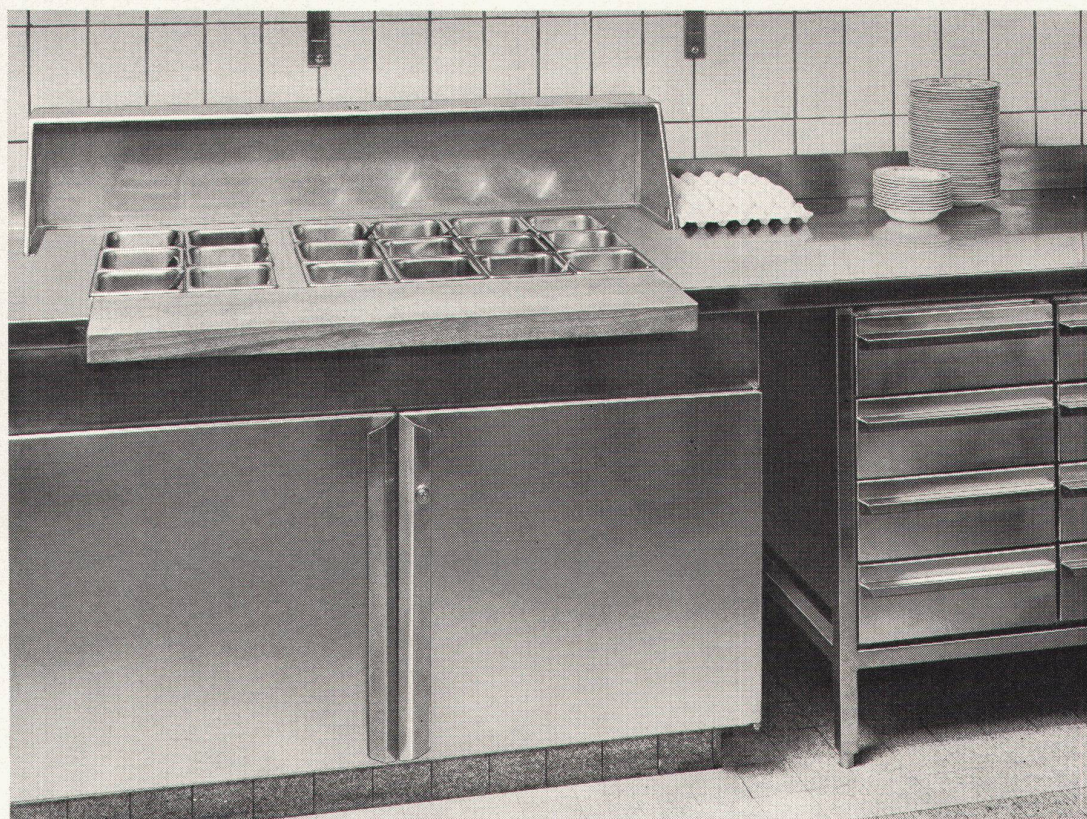

Hoval

Besuchen Sie uns an der Muba, Stand 4654, Halle 13

HOTEL- UND RESTAURANT-KÜCHEN PLANUNG-FABRIKATION-MONTAGE DURCH FRANKE- DAS IST RATIONELL!

Franke Spezialisten mit langjähriger Erfahrung projektieren mit Ihnen und für Sie komplette Grossküchenanlagen nach dem neuesten Stand der Entwicklung. Eine aus der Praxis entwickelte Grossküchennormierung und die bereits bei uns verwirklichte

GASTRO-NORM ermöglichen dabei rationelles Planen und die Senkung zahlreicher Kostenfaktoren.

Franke Grossküchen-Einrichtungen werden aus Chromnickel-

stahlgebaut. Dieses Material lässt sich vielseitig verarbeiten. Es hält jeder Beanspruchung stand, ist absolut hygienisch und bedarf keiner speziellen Pflege. Mit geschultem Personal montieren wir die kompletten Anlagen. Für fachgerechte,