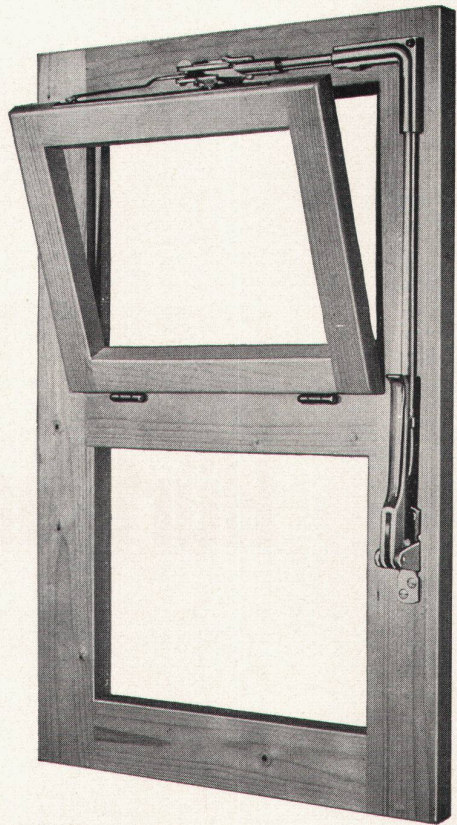

Schweizerische
Wagons- und Aufzügefabrik A.G.
Schlieren-Zürich

VENTUS E

Schweizer Fabrikat

der Oberlichtverschluß

funktionssicher, den höchsten Ansprüchen der modernen Bautechnik entsprechend.

Eignet sich für Einzelverschluß und Gruppenanlagen, für Auf- und Unterputz-Montage, Holz- oder Metallkonstruktionen.