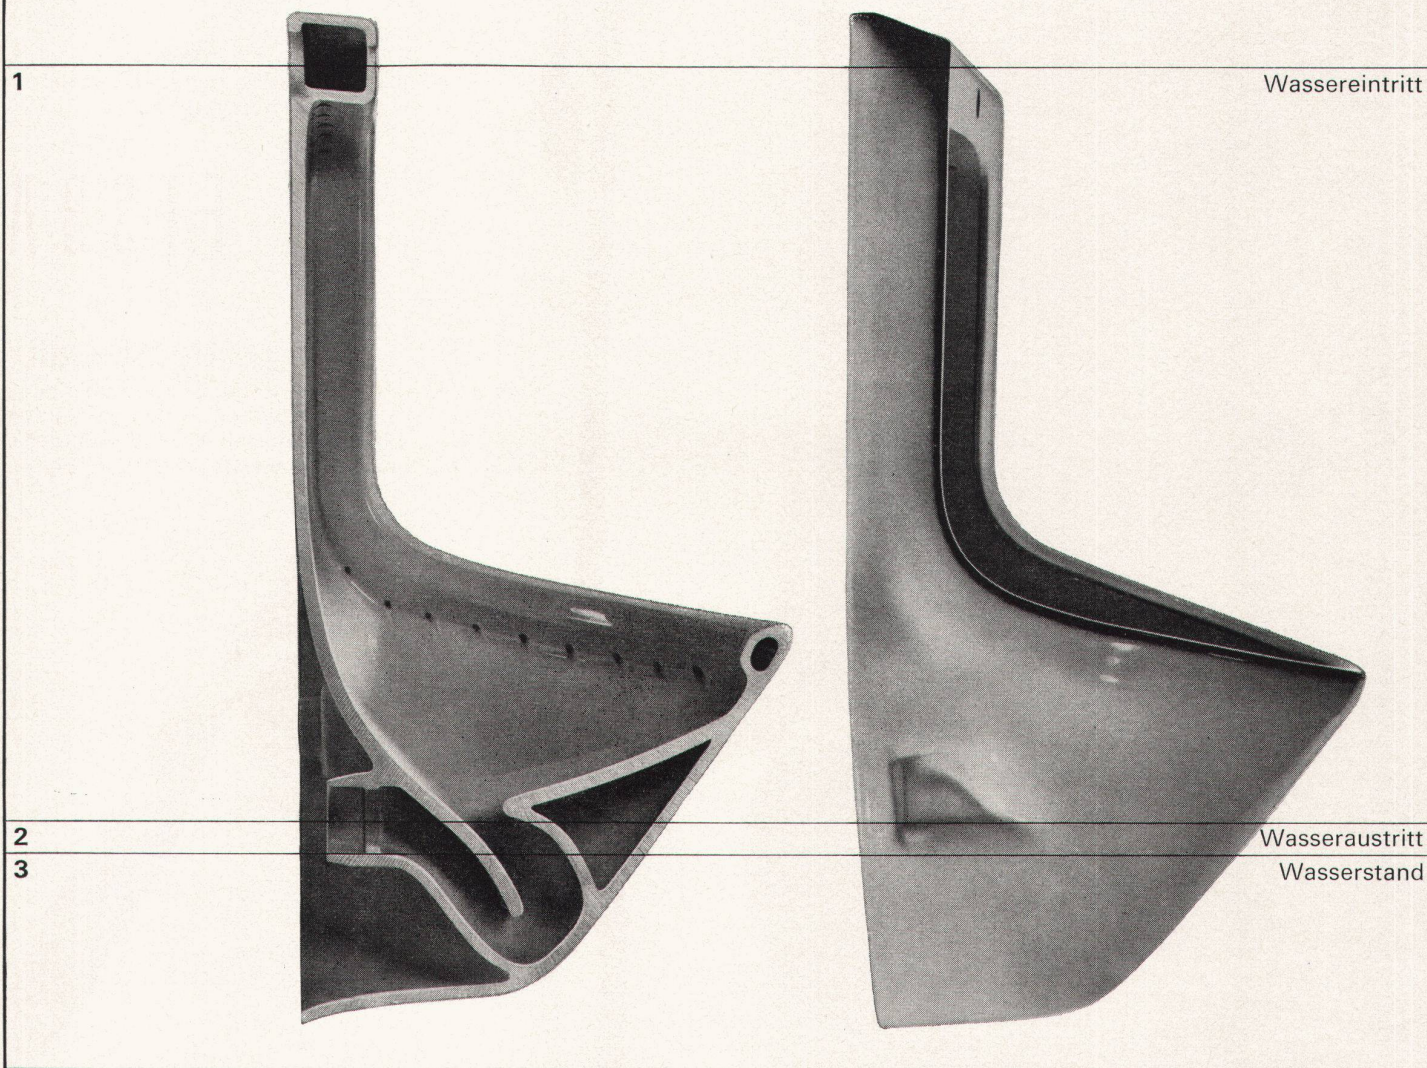

Ihre nächste Bezugsquelle nennen wir Ihnen gerne

Christian Fischbacher Co., 9001 St. Gallen  
Christian Fischbacher & Co., D-5600 Wuppertal-Elberfeld

3 x verdeckt

**Schnabelpissoir No. 755 Laufen**

Die wesentlichsten Vorteile:  
 verdeckter Wasserein- und -austritt, verdeckter Wasserstand.  
 Dazu kommen: einfache Montage, verbesserte Spülwirkung.  
 Und vor allem die neue, gefällige Form,  
 harmonisch ergänzt durch die neue Trennwand.  
 Lieferung über den Sanitär-grosshandel.