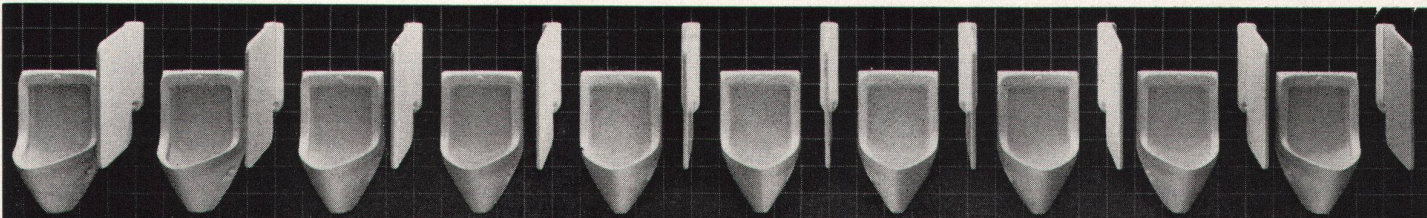

Ihre nächste Bezugsquelle nennen wir Ihnen gerne

Christian Fischbacher Co., 9001 St. Gallen  
Christian Fischbacher & Co., D-5600 Wuppertal-Elberfeld

3 x verdeckt

**Schnabelpissoir No. 755 Laufen**

Die wesentlichsten Vorteile:  
 verdeckter Wasserein- und -austritt, verdeckter Wasserstand.  
 Dazu kommen: einfache Montage, verbesserte Spülwirkung.  
 Und vor allem die neue, gefällige Form,  
 harmonisch ergänzt durch die neue Trennwand.  
 Lieferung über den Sanitär-grosshandel.