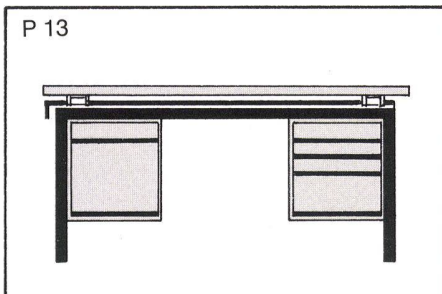

Wir bekenennen Farbe!

**Zeichentisch
Perfekt**

Denz&co

Wir bekennen Farbe!

Der Zeichentisch PERFEKT (Modellreihe P 11, P 12, P 13) ist für die Reihenaufstellung im Großraum-Zeichensaal prädestiniert. Er dient gleichzeitig als Zeichentisch mit allen Schikanen (Vorderseite) und als vollwertiger Schreibtisch (Rückseite). Dies ergibt eine maximale Raumnutzung. Die Schubladen lassen sich so montieren, daß sie entweder vom Zeichen-

tisch oder vom Pult aus bedient werden können. Verschiedene Holzarten und Farbtöne helfen mit, daß auch große Räume individuell eingerichtet werden können.

Trotz der Doppelverwendbarkeit Zeichentisch/Pult sind die PERFEKT-Modelle keine Kompromisse: Stufenlose Höhen- und Schrägverstellung (84 bis 115 cm, resp. bis 90°), also für jede Zeichenarbeit geeignet, Gewichtsausgleich in jeder Schräg- und Höhenlage, geringster Platzbedarf, da keinerlei Ausschwenken der Platte erfolgt, absolute Standfestigkeit dank durchgehendem Stahlgestell mit 4 Tischbeinen.

Maß- und Konstruktionsänderungen vorbehalten.

Größen der Zeichenplatten und deren Ausführungen

85 x 160 cm, Pappel
92 x 180 cm, Pappel
100 x 200 cm, Pappel
oder alle Größen beidseitig mit weißem oder grauem PVC belegt.