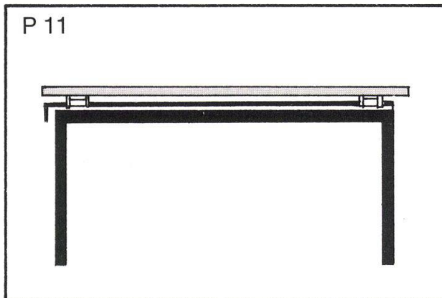

Wir bekenennen Farbe!

**Zeichentisch
Perfekt**

Denz&co

Wir bekennen Farbe!

Der Zeichentisch PERFEKT (Modellreihe P 11, P 12, P 13) ist für die Reihenaufstellung im Großraum-Zeichensaal prädestiniert. Er dient gleichzeitig als Zeichentisch mit allen Schikanen (Vorderseite) und als vollwertiger Schreibtisch (Rückseite). Dies ergibt eine maximale Raumnutzung. Die Schubladen lassen sich so montieren, daß sie entweder vom Zeichen-

tisch oder vom Pult aus bedient werden können. Verschiedene Holzarten und Farbtöne helfen mit, daß auch große Räume individuell eingerichtet werden können.

Trotz der Doppelverwendbarkeit Zeichentisch/Pult sind die PERFEKT-Modelle keine Kompromisse: Stufenlose Höhen- und Schrägverstellung (84 bis 115 cm, resp. bis 90°), also für jede Zeichenarbeit geeignet, Gewichtsausgleich in jeder Schräg- und Höhenlage, geringster Platzbedarf, da keinerlei Ausschwenken der Platte erfolgt, absolute Standfestigkeit dank durchgehendem Stahlgestell mit 4 Tischbeinen.

Maß- und Konstruktionsänderungen vorbehalten.

Größen der Zeichenplatten und deren Ausführungen

85 x 160 cm, Pappel
92 x 180 cm, Pappel
100 x 200 cm, Pappel
oder alle Größen beidseitig mit weißem oder grauem PVC belegt.