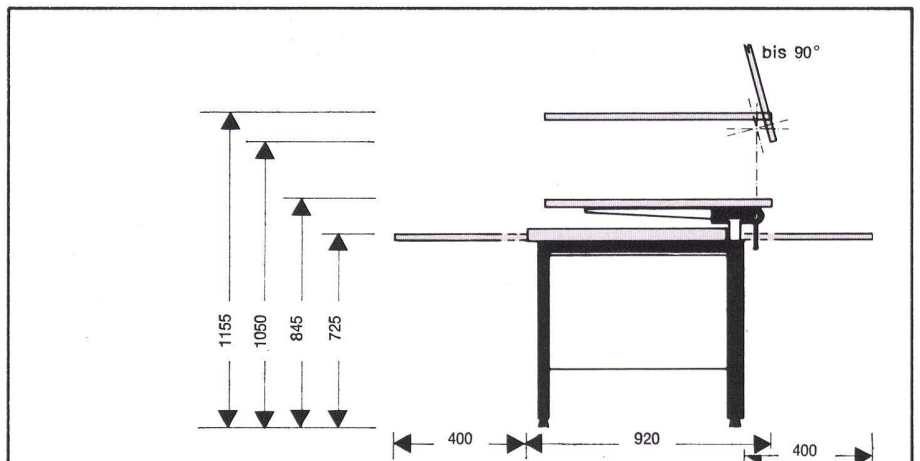

Wir bekenennen Farbe!

**Zeichentisch
Perfekt**

Denz&co

Wir bekennen Farbe!

Der Zeichentisch PERFEKT (Modellreihe P 11, P 12, P 13) ist für die Reihenaufstellung im Großraum-Zeichensaal prädestiniert. Er dient gleichzeitig als Zeichentisch mit allen Schikanen (Vorderseite) und als vollwertiger Schreibtisch (Rückseite). Dies ergibt eine maximale Raumnutzung. Die Schubladen lassen sich so montieren, daß sie entweder vom Zeichen-

tisch oder vom Pult aus bedient werden können. Verschiedene Holzarten und Farbtöne helfen mit, daß auch große Räume individuell eingerichtet werden können.

Trotz der Doppelverwendbarkeit Zeichentisch/Pult sind die PERFEKT-Modelle keine Kompromisse: Stufenlose Höhen- und Schrägverstellung (84 bis 115 cm, resp. bis 90°), also für jede Zeichenarbeit geeignet, Gewichtsausgleich in jeder Schräg- und Höhenlage, geringster Platzbedarf, da keinerlei Ausschwenken der Platte erfolgt, absolute Standfestigkeit dank durchgehendem Stahlgestell mit 4 Tischbeinen.

Maß- und Konstruktionsänderungen vorbehalten.

Größen der Zeichenplatten und deren Ausführungen

85 x 160 cm, Pappel
92 x 180 cm, Pappel
100 x 200 cm, Pappel
oder alle Größen beidseitig mit weißem oder grauem PVC belegt.