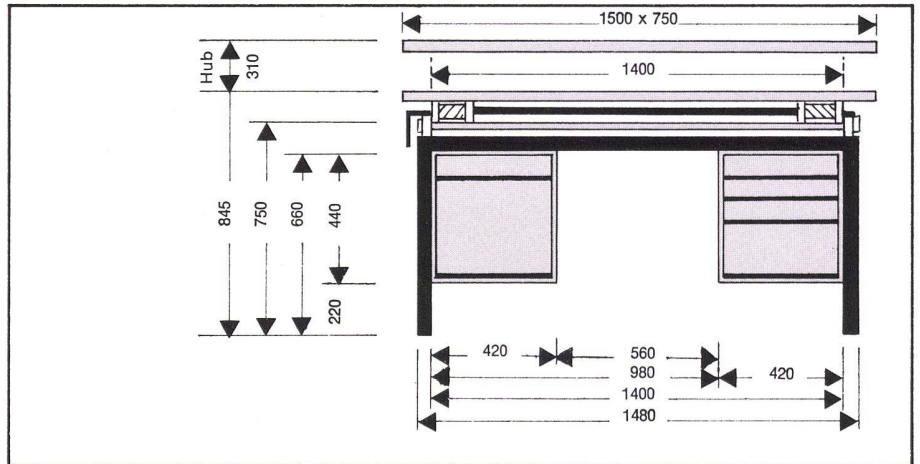

Wir bekenennen Farbe!

**Zeichentisch
Perfekt**

Denz&co

Wir bekennen Farbe!

Der Zeichentisch PERFEKT (Modellreihe P 11, P 12, P 13) ist für die Reihenaufstellung im Großraum-Zeichensaal prädestiniert. Er dient gleichzeitig als Zeichentisch mit allen Schikanen (Vorderseite) und als vollwertiger Schreibtisch (Rückseite). Dies ergibt eine maximale Raumnutzung. Die Schubladen lassen sich so montieren, daß sie entweder vom Zeichen-

tisch oder vom Pult aus bedient werden können. Verschiedene Holzarten und Farbtöne helfen mit, daß auch große Räume individuell eingerichtet werden können.

Trotz der Doppelverwendbarkeit Zeichentisch/Pult sind die PERFEKT-Modelle keine Kompromisse: Stufenlose Höhen- und Schrägverstellung (84 bis 115 cm, resp. bis 90°), also für jede Zeichenarbeit geeignet, Gewichtsausgleich in jeder Schräg- und Höhenlage, geringster Platzbedarf, da keinerlei Ausschwenken der Platte erfolgt, absolute Standfestigkeit dank durchgehendem Stahlgestell mit 4 Tischbeinen.

Maß- und Konstruktionsänderungen vorbehalten.

Größen der Zeichenplatten und deren Ausführungen

85 x 160 cm, Pappel
92 x 180 cm, Pappel
100 x 200 cm, Pappel
oder alle Größen beidseitig mit weißem oder grauem PVC belegt.