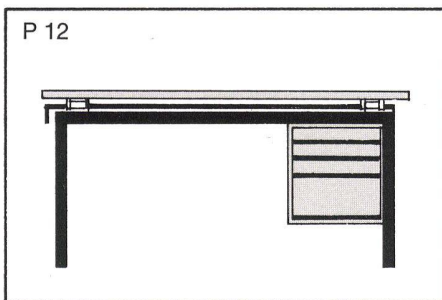

Wir bekenennen Farbe!

**Zeichentisch
Perfekt**

Denz&co

Wir bekennen Farbe!

Der Zeichentisch PERFEKT (Modellreihe P 11, P 12, P 13) ist für die Reihenaufstellung im Großraum-Zeichensaal prädestiniert. Er dient gleichzeitig als Zeichentisch mit allen Schikanen (Vorderseite) und als vollwertiger Schreibtisch (Rückseite). Dies ergibt eine maximale Raumnutzung. Die Schubladen lassen sich so montieren, daß sie entweder vom Zeichen-

tisch oder vom Pult aus bedient werden können. Verschiedene Holzarten und Farbtöne helfen mit, daß auch große Räume individuell eingerichtet werden können.

Trotz der Doppelverwendbarkeit Zeichentisch/Pult sind die PERFEKT-Modelle keine Kompromisse: Stufenlose Höhen- und Schrägverstellung (84 bis 115 cm, resp. bis 90°), also für jede Zeichenarbeit geeignet, Gewichtsausgleich in jeder Schräg- und Höhenlage, geringster Platzbedarf, da keinerlei Ausschwenken der Platte erfolgt, absolute Standfestigkeit dank durchgehendem Stahlgestell mit 4 Tischbeinen.

Maß- und Konstruktionsänderungen vorbehalten.

Größen der Zeichenplatten und deren Ausführungen

85 x 160 cm, Pappel
92 x 180 cm, Pappel
100 x 200 cm, Pappel
oder alle Größen beidseitig mit weißem oder grauem PVC belegt.