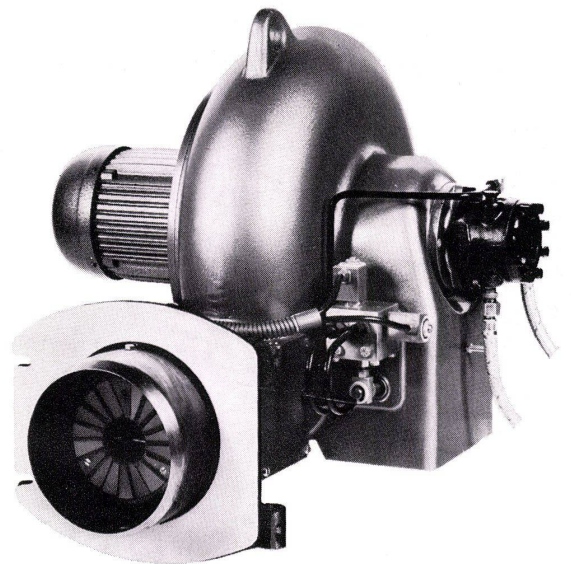

CUENOD - ATELIERS DES CHARMILLES S.A. GENÈVE
Eine Schweizer Firma mit Weltruf, konstruiert Oel- Gas-
Zweistoff- und Emulsionsbrenner von 20'000 bis 12'000'000 kcal/h,
sowie stopfbüchsenlose Umwälzpumpen für Zentralheizungen.

Bitte verlangen Sie unsere Dokumentation.

Ateliers des Charmilles S. A. Usine de Châtelaine Genève