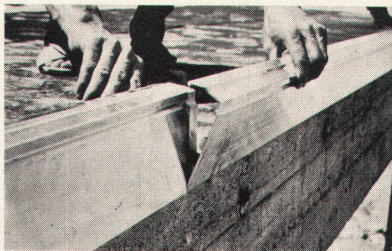

alwitra

Das Flachdachabschluß- profil der modernen Dachterrasse

Verlangen Sie
Prospekte und Muster
bei der

GENERALVERTRETUNG

francillon
et Cie S.A.

1002 Lausanne
14, rue Centrale
Tél. 206441, télex 24591

1023 Crissier
29, route de Busigny
Tél. 341616

- einfach
- kein Schweißen
- robust
- leicht montierbar
- wasserdicht
- endgültig
- keine Reparaturen
- keine Unterhaltskosten
- formschön

Offizielle Vertreter:

Baustoffe AG
Jacob-Burckhardt-Straße 86
4000 Basel
Telephon 061 34 26 26
Telex 62193