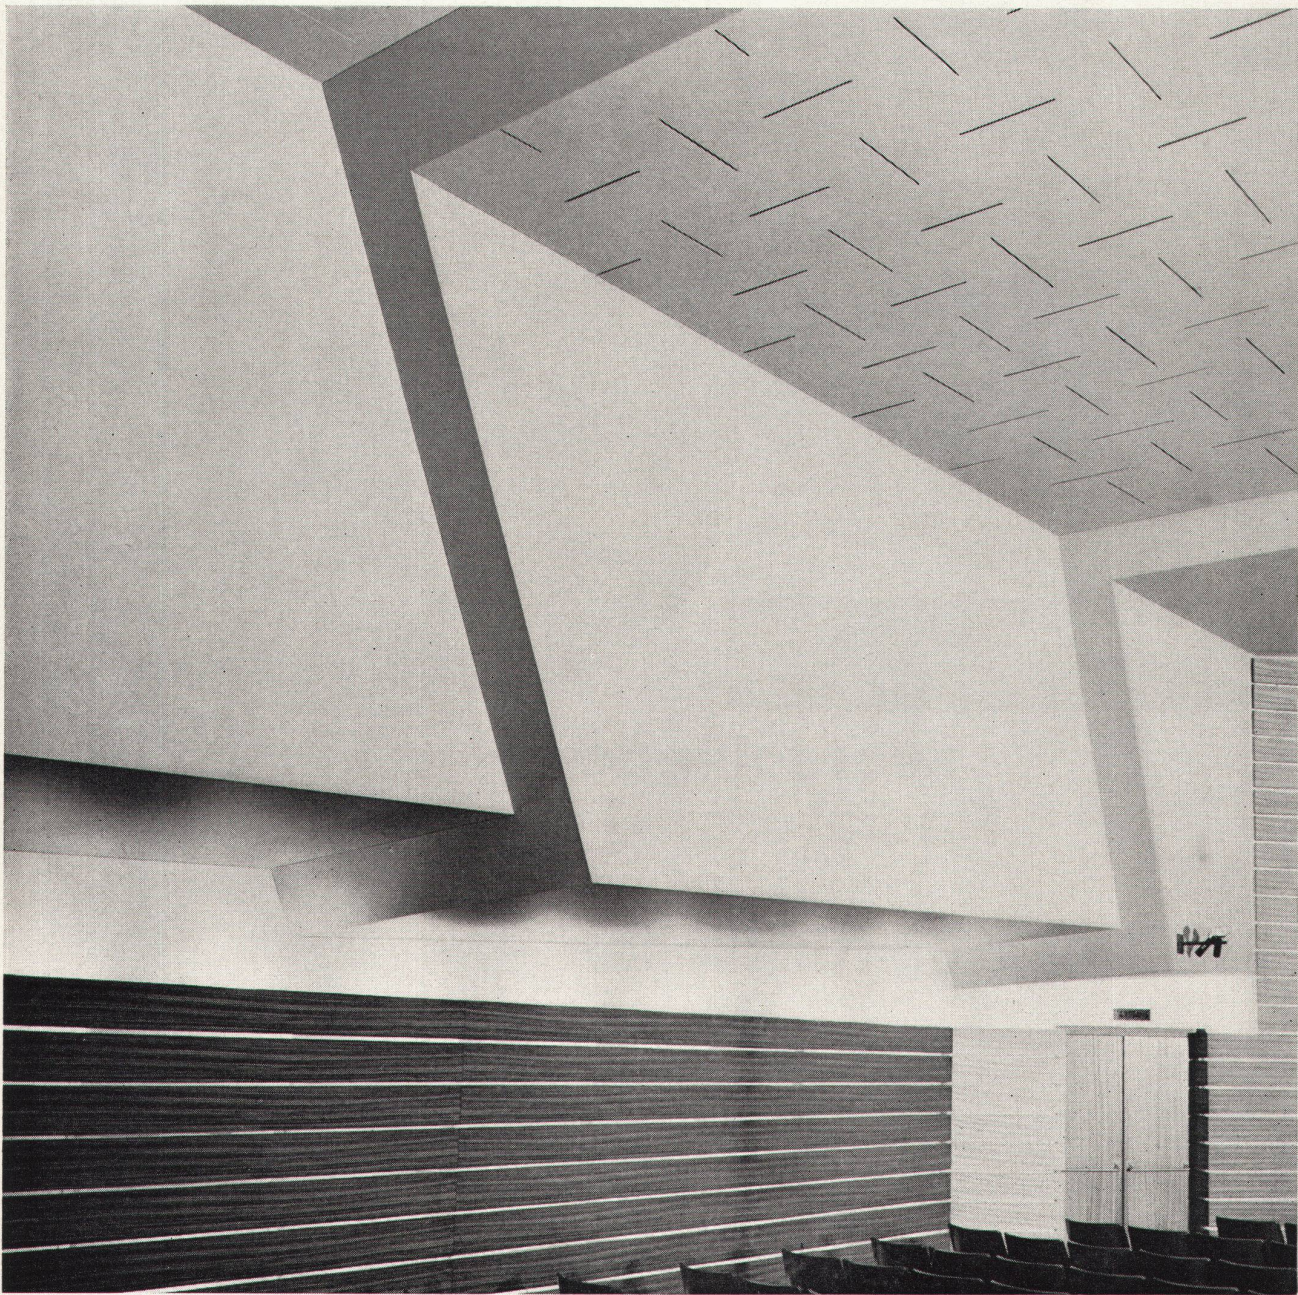

IDEAL-Standard AG

Ihr verlässlicher Partner

4657 Dulliken SO, Tel. 062/510 21

**Trocken, fugenlos,
feuerhemmend**

die grossen Vorteile der **Gitro-Decken**

Kino Zentrum, Höngg Decken und Wände aus Gitro-Platten