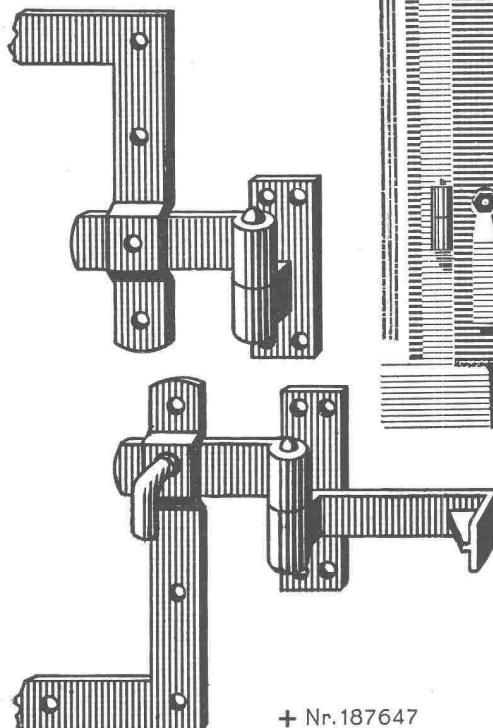

Beim Schließen ist der Hebel in Drehpunktnähe greifbar, sodaß der Laden ohne Griffwechsel zugezogen werden kann.

Verlangen Sie bei Ihrem Eisenwarenhändler Hess-Produkte

*Hess & Cie.*

**Drahtzieherei, Metallwaren- und Nagelfabrik - Pilgersteg, Rütli ZH.**  
Tel. (055) 235 22