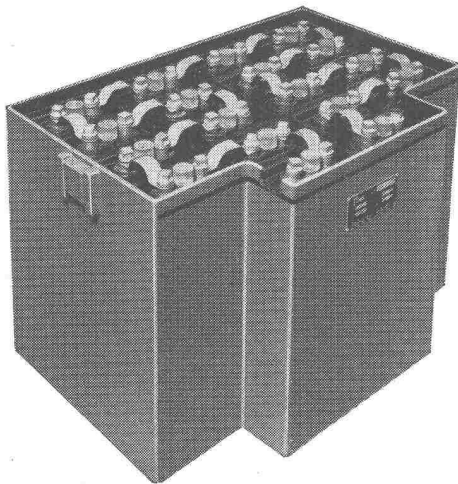

Fragen Sie die Spezialisten mit grosser, praktischer Erfahrung.

BAUKORK AG.

Verkaufsbüro Zurich, Gotthardstr. 61

Telephon 051/238012 - Werk in Steinhausen/Zug

ELEKTRO- FAHRZEUG- BATTERIEN

Die kleinsten Betriebskosten, gerechnet auf den Tonnenkilometer oder den Betriebstag, verursacht die PLUS Traktionsbatterie. Sie besitzt auch die besten elektrischen Eigenschaften. Der PLUS-Service bürgt für einwandfreien Betrieb.