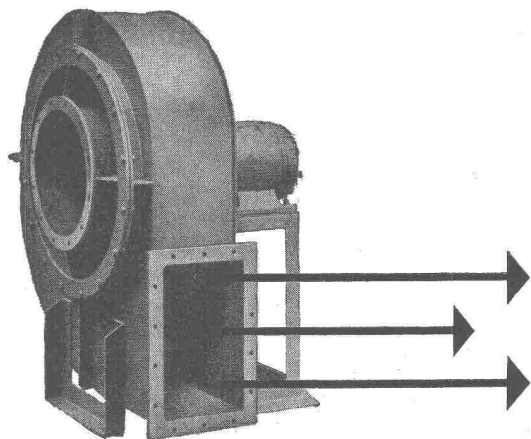

GARTENMANN ISOLATIONEN

Typ Irregular
mit unregelmässiger Lochung in:
NAVITEX 585/585 mm
ECHOSTOP 625/625 mm

ergibt besonders reizvolle Decken für
Korridore, Hallen, Tea-Rooms, Cinémas
etc.

C. Gartenmann & Cie AG
BERN Laubeggstrasse 22, Tel. (031) 461 61
ZÜRICH Alfred-Escherstrasse 80, Tel. (051) 23 60 55
GENÈVE 19, rue de la Croix-d'Or, Tel. (022) 24 63 23

ZONOLIT

**Nivelliere
Theodolite
Messgeräte
Bandmasse
Wasserwaagen**

Fordern Sie
bitte Angebot
von

GRAB & WILDI AG
URDORF und ZÜRICH

Meidinger

Ventilatoren und Elektromotoren

Qualitätsprodukte seit mehr als einem halben Jahrhundert. Anpassung an alle Ansprüche der Technik. Geräuschloser Lauf durch spezielle Ausführung der Flügelräder und sorgfältiges Ausbalancieren der Ventilatorflügel und Motoranker. Behebung der magnetischen Geräusche der Elektromotoren durch Spezialwicklung. Genau passende Ersatzteile jederzeit ab Lager lieferbar.
G. Meidinger & Cie, Basel 4
Telefon 061-22 97 65