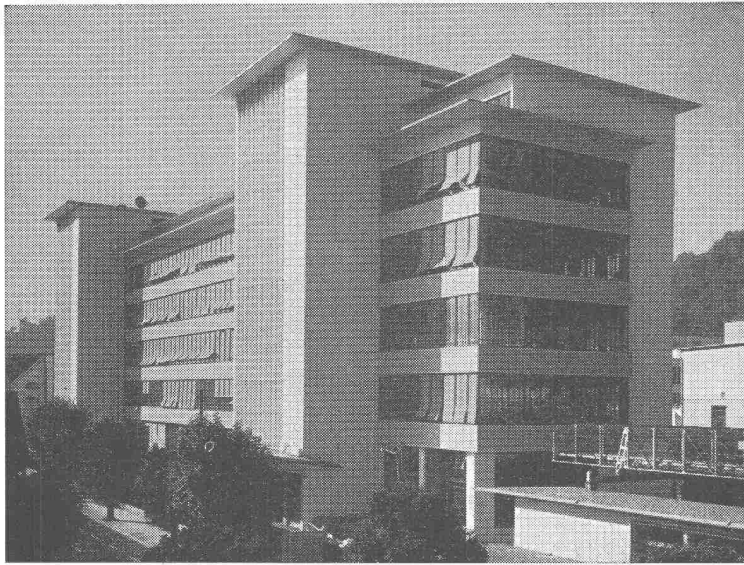

METALLDRÜCKEREI

Flachbedachungen Terrassenbeläge Grundwasserisolierungen

AEZ

Brown, Boveri & Cie. AG.
Baden

Längsbau Bruggstrasse
Flachbedachung Hauptdach
1600 m²

Architekt: Dr. Roland Rohn, Zürich

Telephon (051) 25 88 66
Löwenstrasse 11