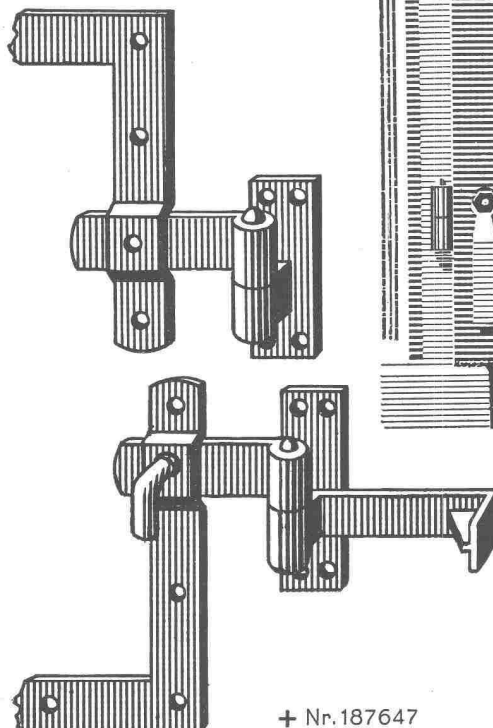

Beim Schließen ist der Hebel in Drehpunktnähe greifbar, sodaß der Laden ohne Griffwechsel zugezogen werden kann.

Verlangen Sie bei Ihrem Eisenwarenhändler Hess-Produkte

Hess & Cie.

Drahtzieherei, Metallwaren- und Nagelfabrik - Pilgersteg, Rüti ZH.
Tel. (055) 235 22