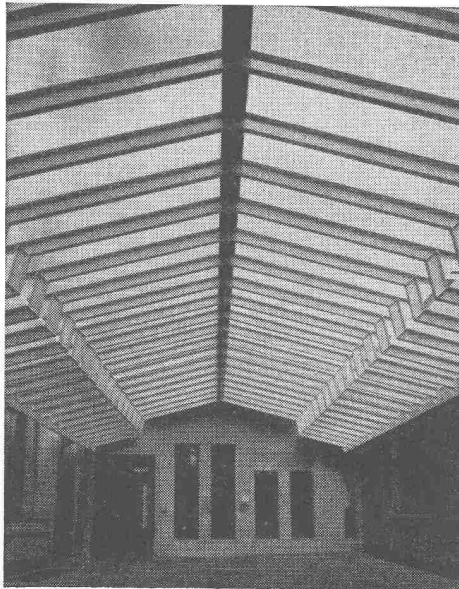

**Kittlose Glasdächer
System WEMA**

Hofüberdachungen und Vordächer
Shedrinnen

Spezial-
Abteilungen

- Bauschreinerei + Innenausbau
- Coiffeureinrichtungen + Apparate
- Kühlmöbel + Kühlanlagen
- Laden- + Schaufensterausbau
- Spezialeinrichtungen für Selbstbedienung
- Metallbau
- Liegenschaften + Neubauten

Karl Steiner

Zürich 11/50

Hagenholzstrasse 60
Telefon 051 / 46 43 44

STEINER