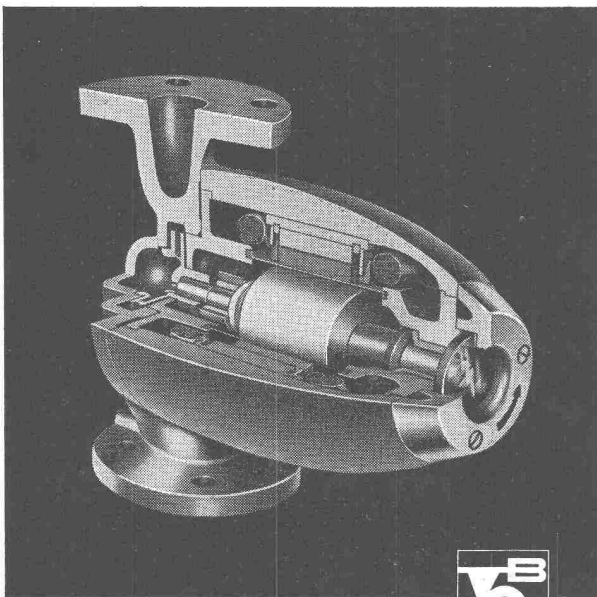

K. RÜTSCHI PUMPENBAU BRUGG

BRUGG SCHWEIZ TELEPHON (056) 413 31

Drei exklusive Vorteile, die Ihnen nur die PERFECTA bietet:

Die «gute Form»

das Kennzeichen der modernen PERFECTA-Pumpe

Robuste beidseitige Lagerung

des schweren Rotors bürgt für geräuschlosen Gang und lange Lebensdauer

Schauglas

für einfachste Lauf- und Drehrichtungs-kontrolle