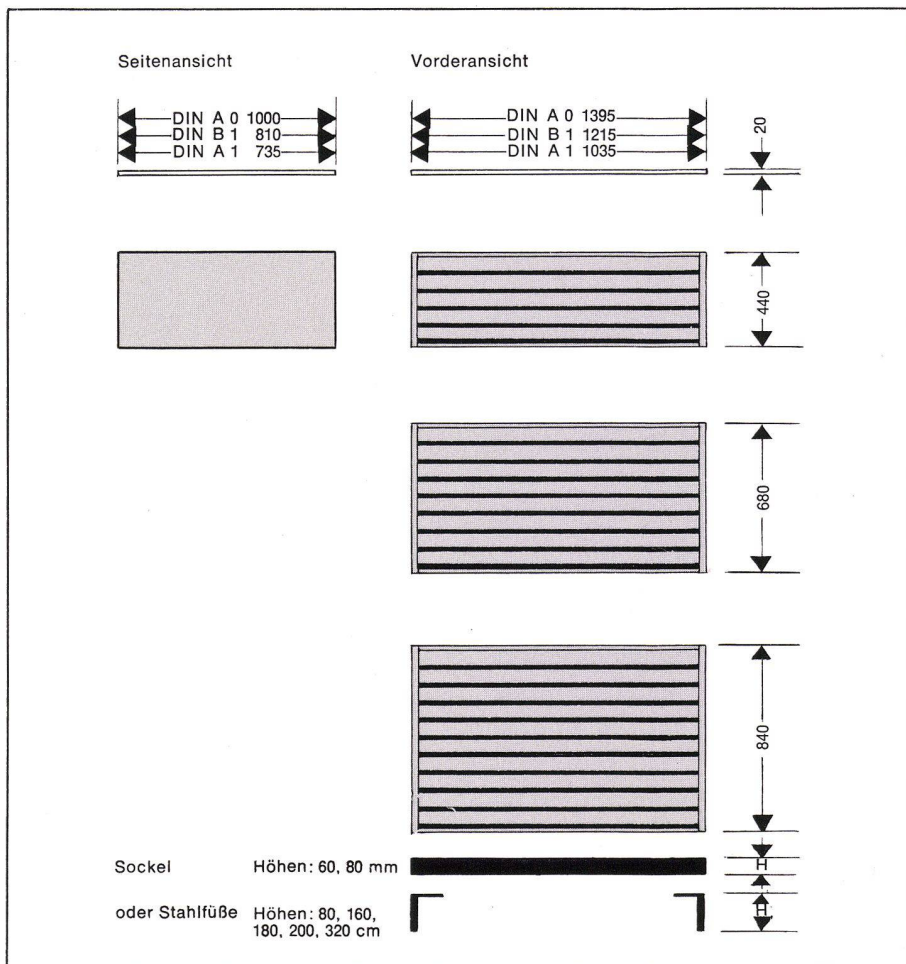

**Zeichnungs-
schränke
und
Zeichnungs-
ordner**

Nie die
Übersicht
verlieren! **Denz&co**

Nie die Übersicht verlieren!

Ob Ihre Zeichnungen und Pläne liegend oder hängend aufbewahrt werden sollen spielt keine Rolle. So oder so behalten Sie die Übersicht und die ständige Kontrolle über Ihr geistiges Eigentum.

Beim Zeichnungsordner OR gewinnen Sie eine wesentlich bessere Platzausnutzung. Der Deckel öffnet sich und gibt den Verschluss für die ausklappbare Vorderseite frei. Ein Spezialbeschlag arretiert sie in Sortierstellung und läßt sich zum Ein- und Aushängen der Pläne noch weiter öffnen. Im Zeichnungsschrank werden Zeichnungen und Pläne mit Vorteil in sogenannten Zeichnungsrollenhüllen aufbewahrt.

BZ Zeichnungsordner OE und OR

OE, im Format DIN A 0, A 0 quer und A 1, Fassungsvermögen bis 1200 Blatt.

OR, Normgröße für DIN A 0 quer. Der geringe Abstand der Aufhängestifte von 6 cm ermöglicht die Unterbringung sämtlicher Formate von A 0 bis A 5, Fassungsvermögen 1200 Blatt DIN A 0 oder das entsprechend Mehrfache von kleineren Formaten. In den Holzarten Eiche, Teak, Nußbaum oder Schleiflack (weiß, grau, orange).