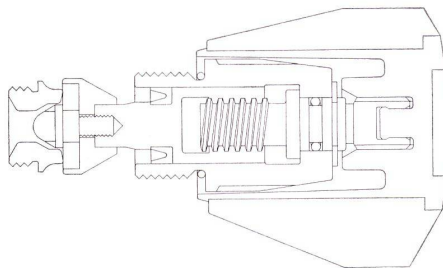

Trimex – ein greifbarer Erfolg der KWC-Designer. Und ein Griff in die Zukunft.

Trimex. Der Griff. DIN 4109.

Aktiengesellschaft Karrer, Weber & Cie.
5726 Unterkulm

Moderne Bauten

moderne Tore Baubedarf-Tore