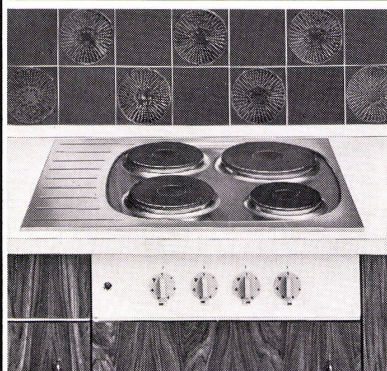

Ich gratuliere zu Deiner traumhaft schönen
SARINA-Küchenkombination. Weniger Arbeit, mehr Komfort
und viel mehr Freizeit sind keine leeren Worte . . SARINA leistet
seit über 60 Jahren Pionierarbeit im Küchenbau!

Sarina

Man macht's sich bequemer und hat dann erst noch mehr Freizeit zur Verfügung. Mehr als ein halbes Jahrhundert Sarina-Forschung und -Erfahrung auf dem Gebiet des Küchenkomfortes verhelfen dazu, vielen Frauen das Leben zu erleichtern und sie erst noch zur gutgelaunten Hausfrau zu machen. Wenn Sie die Absicht haben, eine komfortable Sarina-Küche anzuschaffen, helfen wir Ihnen dabei; denn Sarina hat den wahren Küchenkomfort von morgen, und das zu vernünftigen Preisen. Sarina hat alles, vom modernen Kochherd bis zur raffiniertesten Küchenkombination. Sarina-Service in der ganzen Schweiz. Senden Sie uns nebenstehenden Bon zu, und wir schicken Ihnen alle Informationen unverbindlich ins Haus.

BON Einsenden an Sarina-Werke AG 1701 Fribourg.
Senden Sie mir unverbindlich und gratis Ihre Informationen
über Kochherd und Küchenkombinationen EW

Name _____

Adresse _____
_____
_____

Sarina-Werke AG 1701 Fribourg Tel. 037 22 24 91