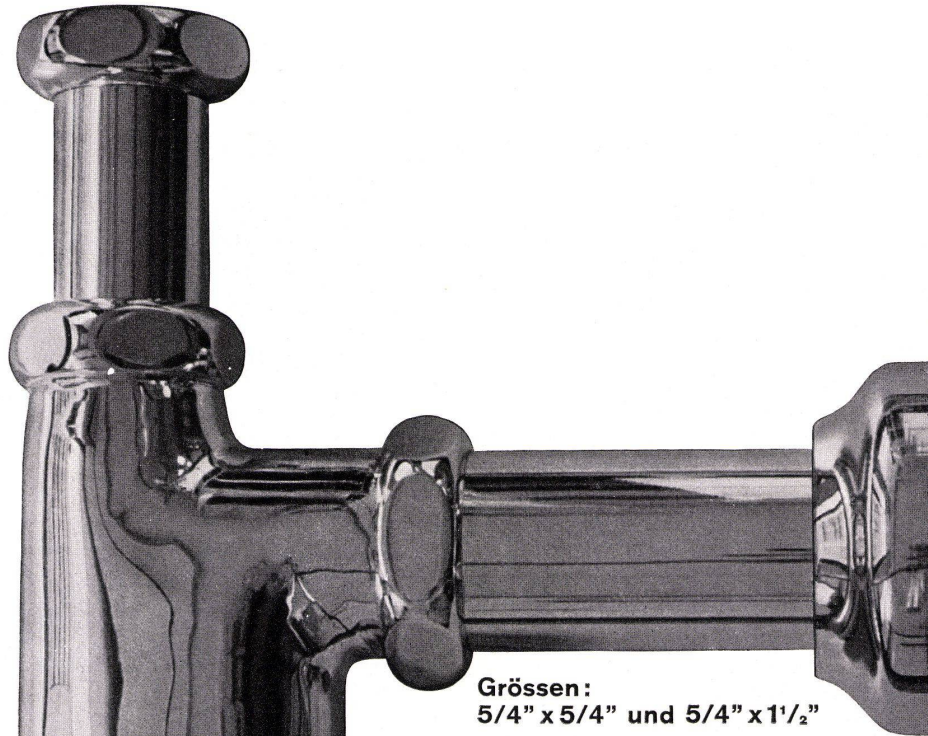

Einzigartig

denn ohne Spezial-
werkzeug wird die
Putzschraube
geöffnet und
geschlossen.
Damit jederzeit

**einfache
Entleerung** →

Größen:
5/4" x 5/4" und 5/4" x 1 1/2"

Sabez Sanitär-Bedarf AG
Spezialisten für Küchenbau und Sanitärbedarf
8032 Zürich Kreuzstrasse 54 Tel. 051/47 35 10