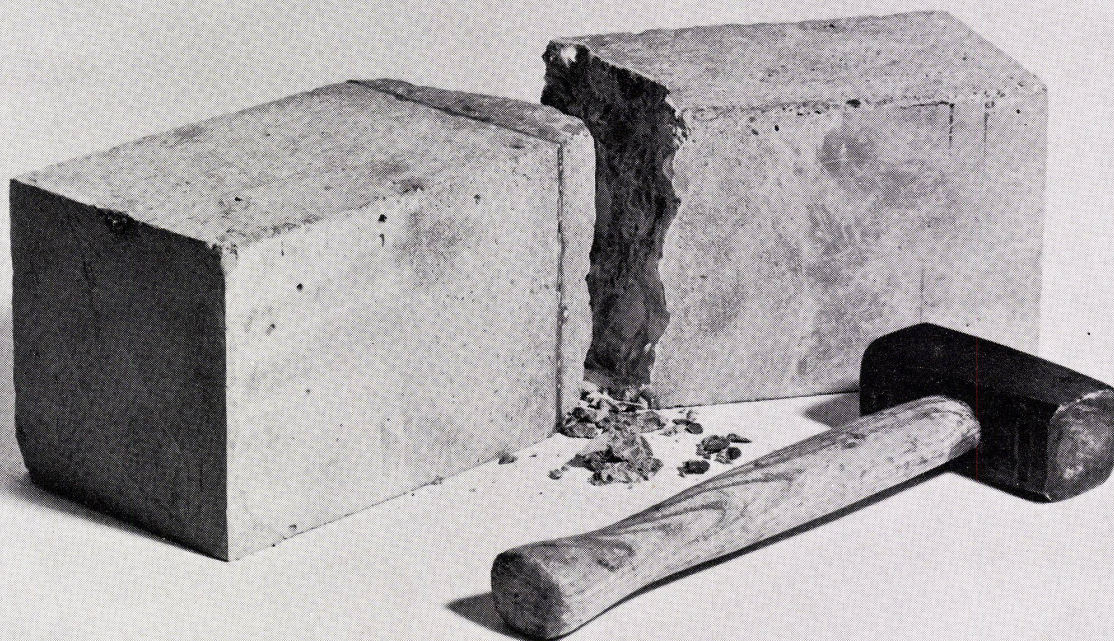

Wie wir abgebundenen Beton kraftschlüssig mit frischem verbinden?

Eines Tages erreichte uns der Notruf eines bedeutenden Bauunternehmens. Beim Betonieren einer grossflächigen Bodenplatte wurde das Beimischen des Abbindeverzögerers unterlassen. Was tun, um die Schwächung der armierten Decke durch Arbeitsfugen zu vermeiden? Nach Beurteilung des Sachverhalts empfahlen wir das Erstellen einer statischen Haftbrücke zwischen dem abgebundenen und frischen Beton. – Eine Haftbrücke aus Rivalcoll, dem grauen Kunststoffkleber auf Basis von Epoxyharzen. Das leuchtete der Bauleitung ein.

Nicht so bei einem ähnlichen Fall anderswo. Hier führte Skepsis vorerst zu wiederholten Versuchen über die Kraftschlüssigkeit unseres Klebers. Dabei zeigte sich, dass die Haftbrücke bei jeder Bruchprobe die Festigkeit des Betons übertraf. Und das bei weitem.

Erwähnenswert ist auch die Vergrösserung eines Schwimmbads, das an Dichtigkeit nichts einbüßen durfte. Hier wurden Alt und Neu mit Rivalcoll dauerhaft und dicht verbunden.

Indem wir Beton mit Beton verbinden, entbinden wir manchen seiner Sorgen um vollkommene Arbeit.

Durch Klebstellen, die dreimal widerstandsfähiger sind als Beton.

MEYNADIER

Meynadier + Cie AG, 8048 Zürich, Vulkanstrasse 110, Tel. 01/52 2211
Lausanne, Bern, Luzern, Bellinzona, Chur.