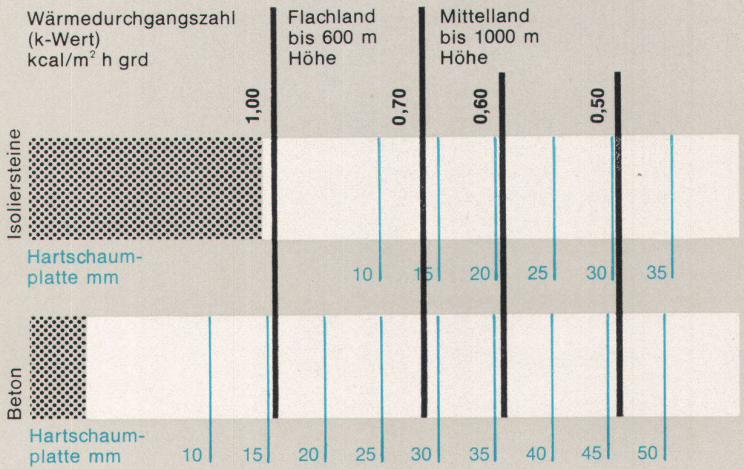

Sicher isolieren mit Hartschaumplatten aus STYROPOR

Diese zweischalige Außenwand besteht aus einer inneren, tragenden Massivwand und einer hinterlüfteten Holzverschalung.

Fensterstürze, Decken und Deckenkanten und Ringanker aus Beton brauchen in jedem Fall eine zusätzliche Wärmeisolierung. Das Isoliersteinmauerwerk von 25 cm Dicke bietet zwar in begünstigten Lagen noch einen ausreichenden Wärmeschutz, es ist aber vorteilhaft, auch hier die Wärmeisolierung durch Anbringen von Hartschaumplatten zu verbessern. Es vereinfacht die Arbeit, wenn auf den Betonteilen und auf dem Mauerwerk Hartschaumplatten gleicher Dicke angebracht werden. Die Mehrkosten für den erhöhten Materialaufwand sind dabei gering und werden obendrein durch Heizkostensparnisse bald aufgewogen.

Eine ausreichende Hinterlüftung der Holzverschalung soll schon bei der Planung der Details vorgesehen werden. Dabei müssen Zu- und Abluftöffnungen groß genug, schlagregendicht und gegen das Eindringen von Vögeln und Ungeziefer gesichert sein.

BASF

Für ein eingehendes Studium von Wärme-, Schall- und Feuerschutz-Problemen im Bauwesen im Zusammenhang mit STYROPOR verweisen wir auf das STYROPOR-Handbuch von Prof. Ernst Neufert, Technische Hochschule Darmstadt, das im Bauverlag GmbH., Wiesbaden · Berlin, erschienen und über den Buchhandel erhältlich ist.

Styropor BASF

W 4633

Vertretung für die Schweiz:
Organchemie AG
Bellerivestraße 67
Zürich Tel. (051) 47 19 20

Badische Anilin- & Soda-Fabrik AG
6700 Ludwigshafen am Rhein