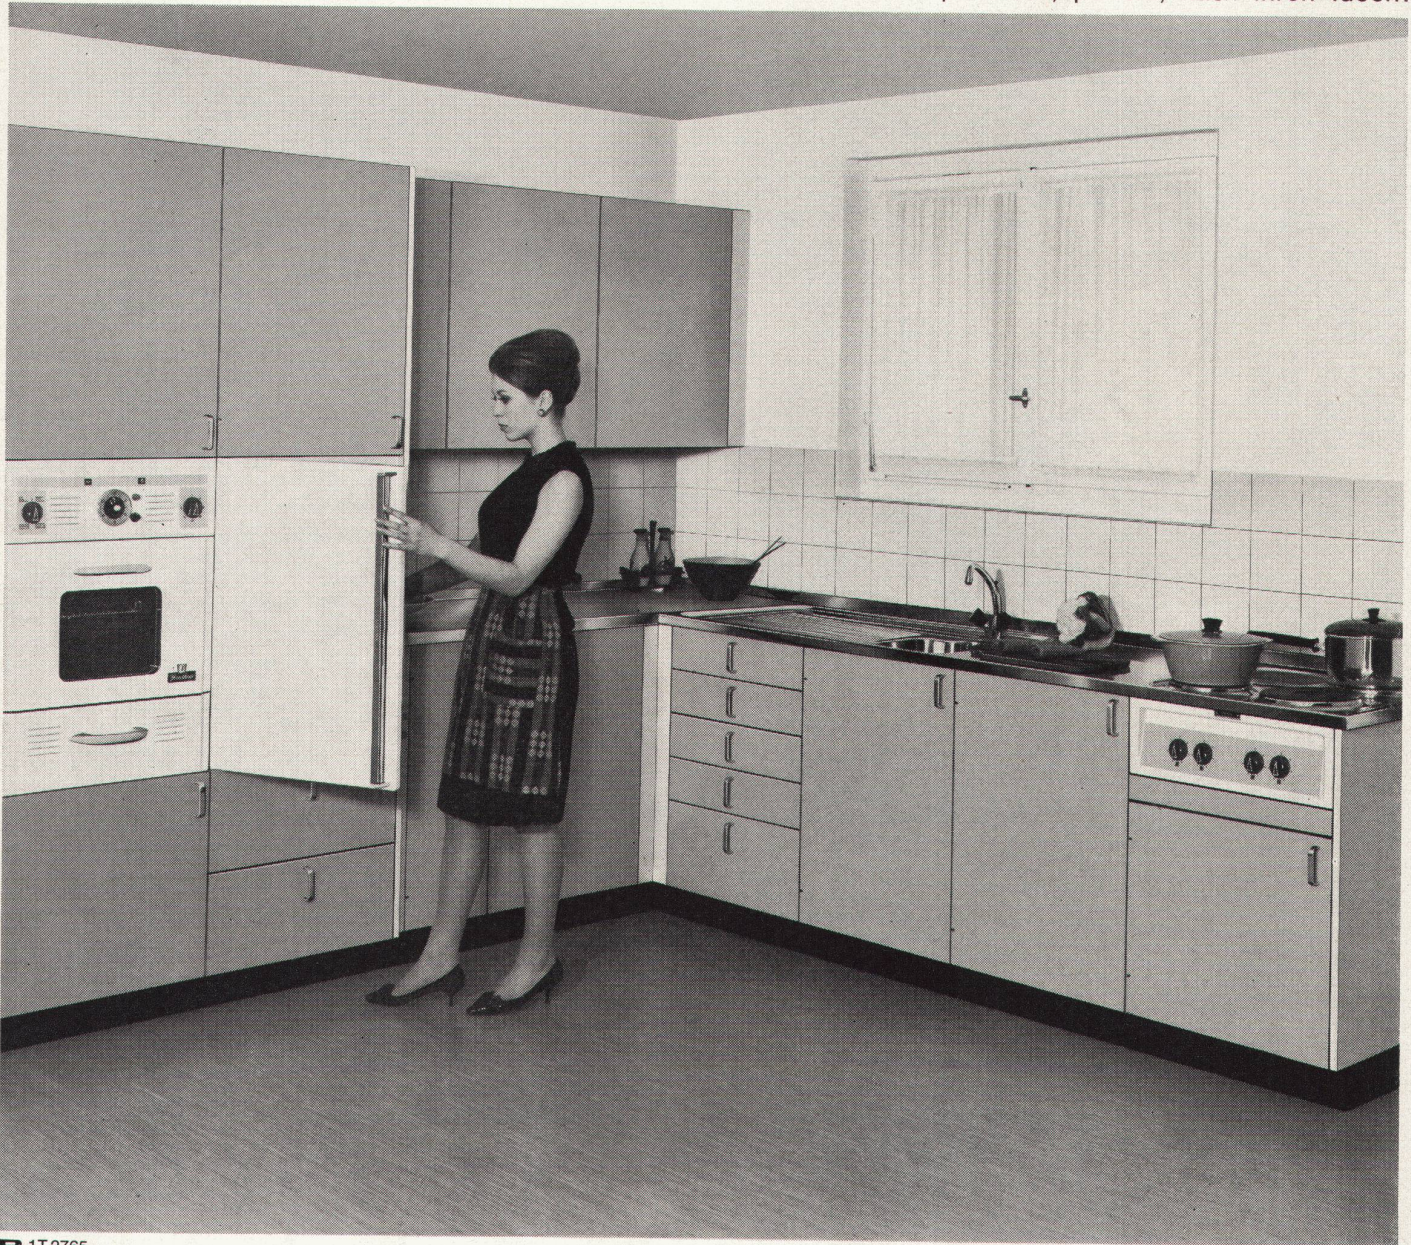

SIMPLAST

Mit SIMPLAST werden Ihre Wünsche Wirklichkeit: Eine moderne Küche, praktisch, perfekt, nach Ihren Ideen!

R 1T 2765

Aus den über 30 Grundelementen in verschiedenen Farben lassen sich Tausende von individuellen Küchen kombinieren, für jeden Grundriss, jeden Geschmack. Und erst noch preisgünstig bei bewährter, vorzüglicher

Qualität. Sorgfältige Montage durch ausgebildete Spezialisten. SIMPLAST für Ein- und Mehrfamilienhäuser.

SIMPLAST, die perfekte Küche von TROESCH

TROESCH

Bern Effingerstr. 10 Tel. 031/25 21 11
Zürich Ausstellungstr. 80 Tel. 051/42 78 00
Basel Dreispitzstr. 20 Tel. 061/35 47 55

Lausanne 9 rue Caroline Tel. 021/23 92 66
Thun Frutigenstr. 24 B Tel. 033/ 3 24 84