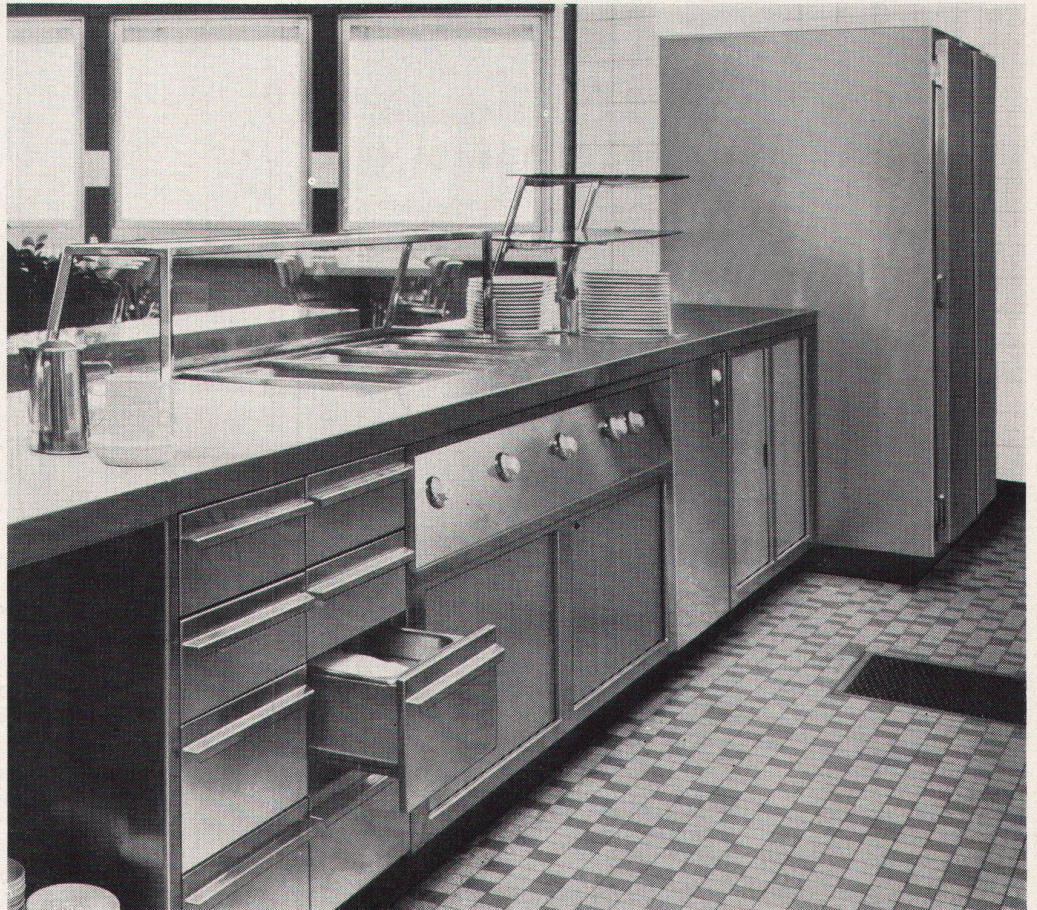

KANTINEN-KÜCHEN PLANUNG-FABRIKATION-MONTAGE DURCH FRANKE- DAS IST RATIONELL!

Franke Spezialisten mit langjähriger Erfahrung projektieren mit Ihnen und für Sie komplette Grossküchenanlagen nach dem neuesten Stand der Entwicklung. Eine aus der Praxis entwickelte Grossküchennormierung und die

bereits bei uns verwirklichte GASTRO-NORM ermöglichen dabei rationelles Planen und die Senkung zahlreicher Kostenfaktoren. Franke Grossküchen-Einrichtungen werden aus Chromnickelstahl

gebaut. Dieses Material lässt sich vielseitig verarbeiten. Es hält jeder Beanspruchung stand, ist absolut hygienisch und bedarf keiner speziellen Pflege.

Mit geschultem Personal montieren wir die kompletten Anlagen.

Für fachgerechte, sorgfältige Arbeit übernehmen wir die volle Garantie. Wir richten Hotel-, Restaurant-, Kantinen-, Spital- und Anstaltsküchen ein. Legen Sie uns Ihre Probleme unverbindlich vor und lassen Sie sich durch uns beraten.

Durch Erfahrung führend im Grossküchenbau

FRANKE

Walter Franke AG., 4663 Aarburg, Tel. 062 7 4141