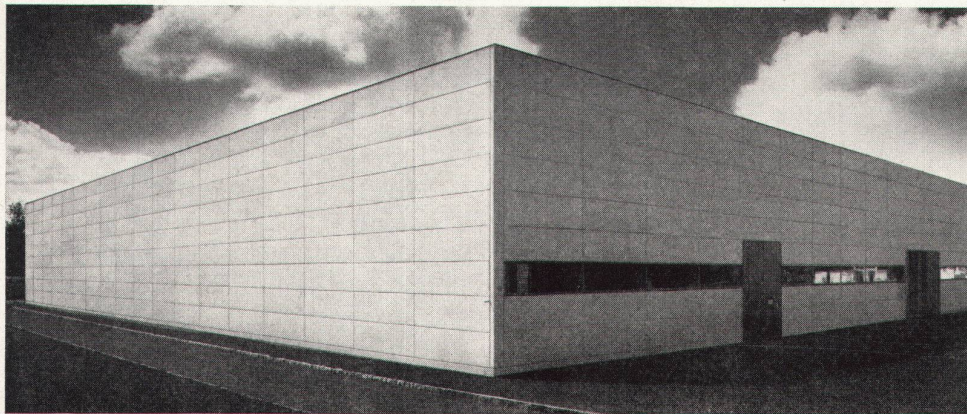

Durisol-Elementbauweise

Grossflächige Durisol-Aussenwandelemente, zweckmässige Ergänzung zu Unterkonstruktionen aus Stahl oder Beton. Wirtschaftlich durch rasche Montage, hervorragende Wärmeisolation und unterhaltlose Fassaden. Wasserdichter Aussenputz, glatte Innenfläche.