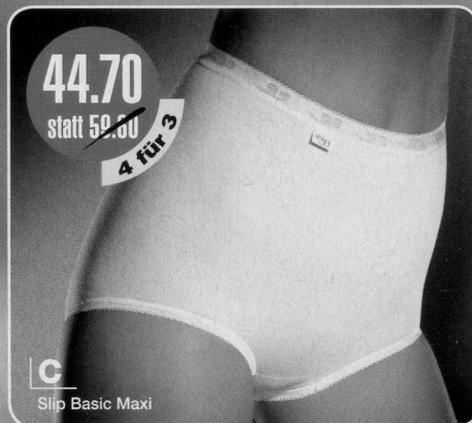

Download PDF: 01.11.2024

ETH-Bibliothek Zürich, E-Periodica, <https://www.e-periodica.ch>

Aktion

sloggi®

A
Slip 100 Tai N

A Sloggi 100 Tai N
95% Baumwolle, 5% Lycra
Maschinenwäsche
80-596.171 weiss
Grössen: 36-46
3-er Pack Fr. 27.90
statt 41.70

B Sloggi Basic Midi
95% Baumwolle, 5% Lycra
Maschinenwäsche
80-680.033 weiss
80-680.037 champagne
Grössen: 36-48
4 für 3 Fr. 41.70
statt 55.60

C Sloggi Basic Maxi
95% Baumwolle, 5% Lycra
Maschinenwäsche
80-680.017 weiss
80-680.025 champagne
Grössen: 38-54
4 für 3 Fr. 44.70
statt 59.60

D Sloggi Control Maxi
94% Baumwolle, 6% Lycra
Maschinenwäsche
80-596.213 weiss
80-596.221 schwarz
Grössen: 38-54
4 für 3 Fr. 59.70
statt 79.60

B
Slip Basic Midi

C
Slip Basic Maxi

D
Slip Control Maxi

BESTELLUNG einsenden an Wullehus-Mode