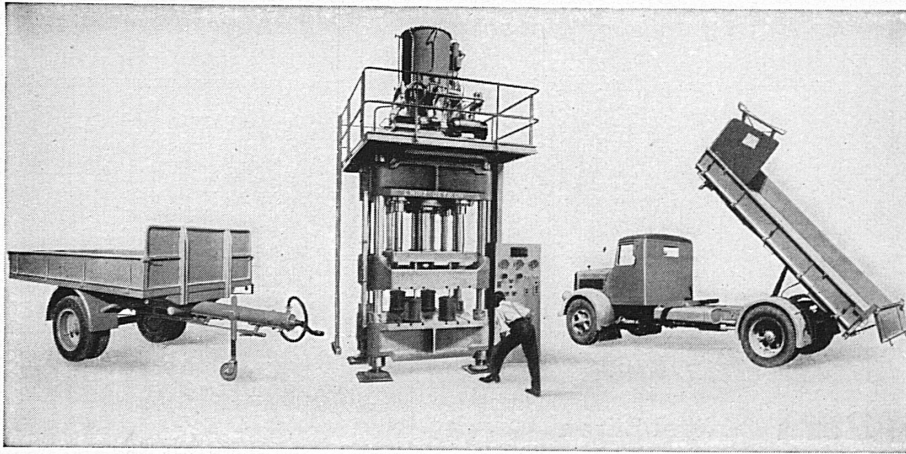

Kipper

für Lastwagen, Anhänger, Eisenbahnwagen.
Ortsfeste Kippanlagen f. Eisenbahnwagen.

Anhänger

für Lastwagen, Traktoren und Personenwagen.
Langholz-Anhänger und -Verlade-
winden.

Hydraulische Pressen

aller Art bis zu höchsten Leistungen.

E. WIRZ

KIPPER- UND MASCHINENFABRIK

UETIKON

am Zürichsee · Telefon 92 93 31