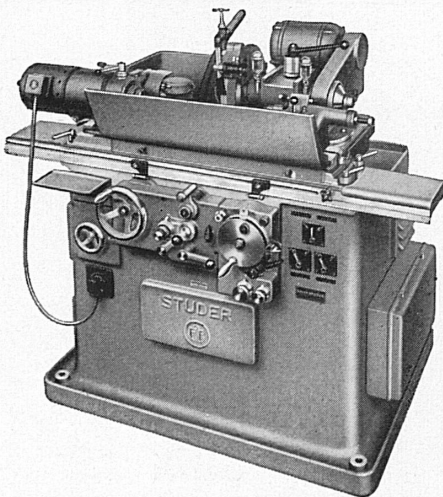

Zeichentische Büromöbel

*Planschränke
Zeichenmaschinen
Stühle, Fauteuils
Technische Papiere*

Grosse Auswahl -
vorteilhafte Preise

GRAB & WILDI AG
ZÜRICH

Präzisions- Schleifmaschinen

Universal-Rundschleifmaschinen
Rachenlehren-Schleif- und Läppmaschinen
Profil-Schleifmaschinen
Flächen-Schleifmaschinen

AKTIENGESELLSCHAFT
FRITZ STUDER

GLOCKENTHAL-THUN