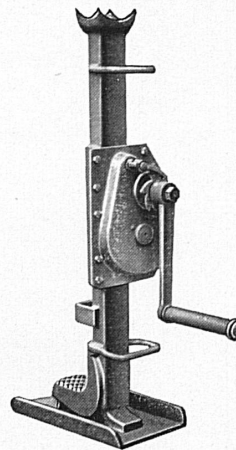

ELEKTRO-MASCHINEN u. APPARATE AG.

MÄNNEDORF (Zch.)

Tel. (051) 929542

Elektro- Handbohrmaschine BH 10

600-900 Touren

Geräuscharm

Leicht und handlich

Kräftiger Motor für
Gleich- u. Wechsel-
strom

Lieferbar ab Werk für 110, 125, 145, 220, 250 Volt.

Ein Jahr Garantie

Bohrleistung:
Stahl 10 mm
Holz 18 mm

Leistungsabgabe
230 Watt

ZUSATZGERÄTE

}	Bohrständer	BS 10
	Stativ	S 10
	Einspanndorn	D 10

Verlangen Sie Prospekt oder Vertreterbesuch

SWISS- BALLA

die besten Zeichenmaschinen

Gross-Firmen schreiben uns :
für rationelles Arbeiten
nur die SWISS-BALLA
Schweizerfabrikat
sofort lieferbar

GRAB & WILDI AG ZÜRICH

6 Standard-
Modelle, sowie
Klein-Zeichen-
maschinen

Stahlwinden

2-20 To (+ ges. gesch.)

für Industrie
Geleisebau
Lokomotiven
Forstwirtschaft usw.

Reparaturen aller Fabrikate

Hans Weiss, Bern-Bümpliz

Lastwindenfabrik

Telephon 4 61 34

Stuag

Schweiz. Strassenbau- und
Tiefbau-Unternehmung A.G.

Soudure électrique

Entretien et fourniture de matériel ferroviaire

Références de 1er ordre