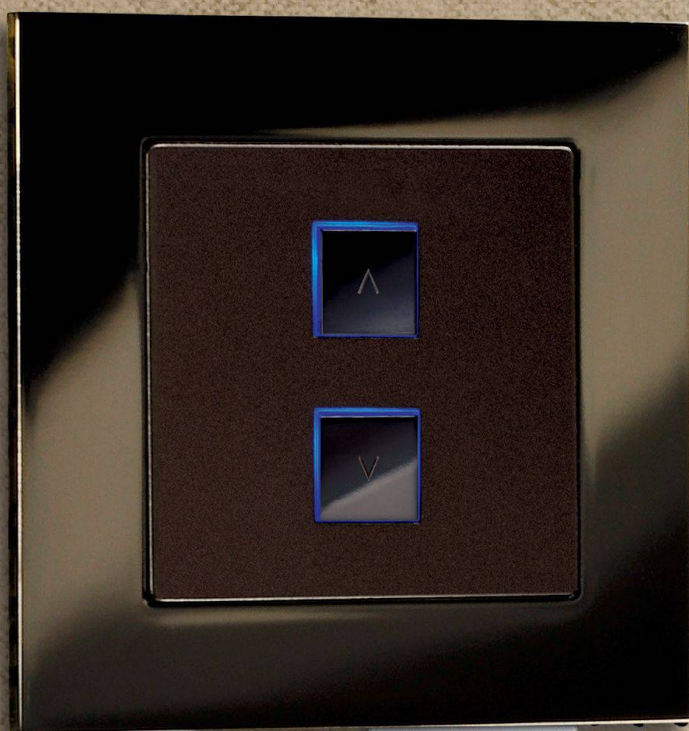

*Feller*

DIE SCHÖNSTE ART ZU SCHALTEN: EDIZIOdue elegance.

Die neue Designlinie EDIZIOdue elegance vereint wie keine andere, erlesene Materialien, harmonische Formen und hochwertige Verarbeitung zu einem einzigartigen Produkt. So wird der Umgang mit Elektrizität zum sinnlichen Erlebnis und schafft Freiräume, um Ihren ästhetischen Ansprüchen gerecht zu werden. Bedienen Sie alle Ihre Gebäudefunktionen komfortabel einfach und flexibel: das Licht, die Storen, die Heizung, die Klima- und Lüftungsanlage, das Zutrittsystem und vieles mehr. Dank dem intelligenten