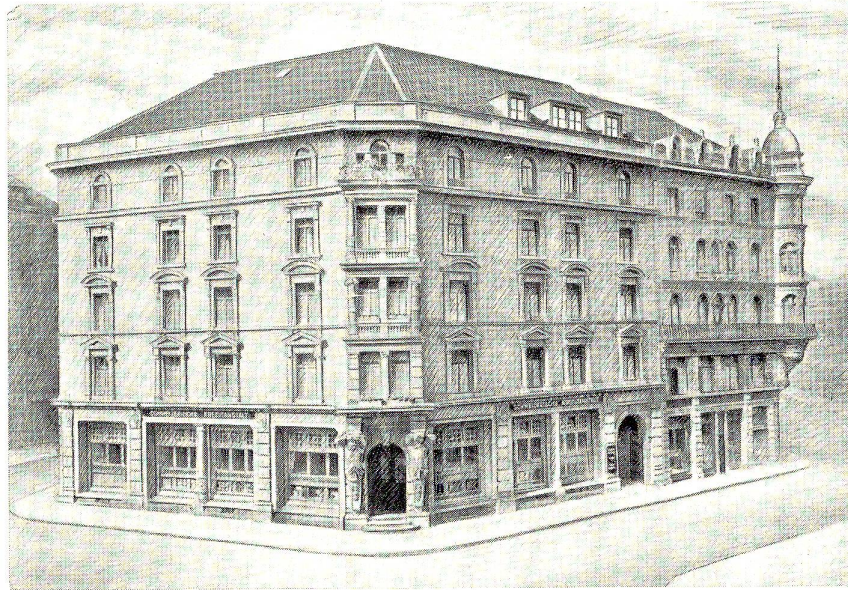

SCHWEIZERISCHE KREDITANSTALT

St. Gallen

Aktienkapital und Reserven Fr. 259 000 000.-

Agency in New York: 25 Pine Street

Wenn Sie geschäftlich oder privat die Dienste einer Bank benötigen, so wenden Sie sich an uns. Wir stellen Ihnen für die Abwicklung aller bankgeschäftlichen Transaktionen unsere zeitgemäß ausgebaute Organisation und unsere praktische Erfahrung gerne zur Verfügung

Tochtergesellschaften:

Swiss American Corporation, 25 Pine Street, New York

Credit Suisse (Canada) Ltd., Credit Suisse Building
1010 Beaver Hall Hill, Montreal