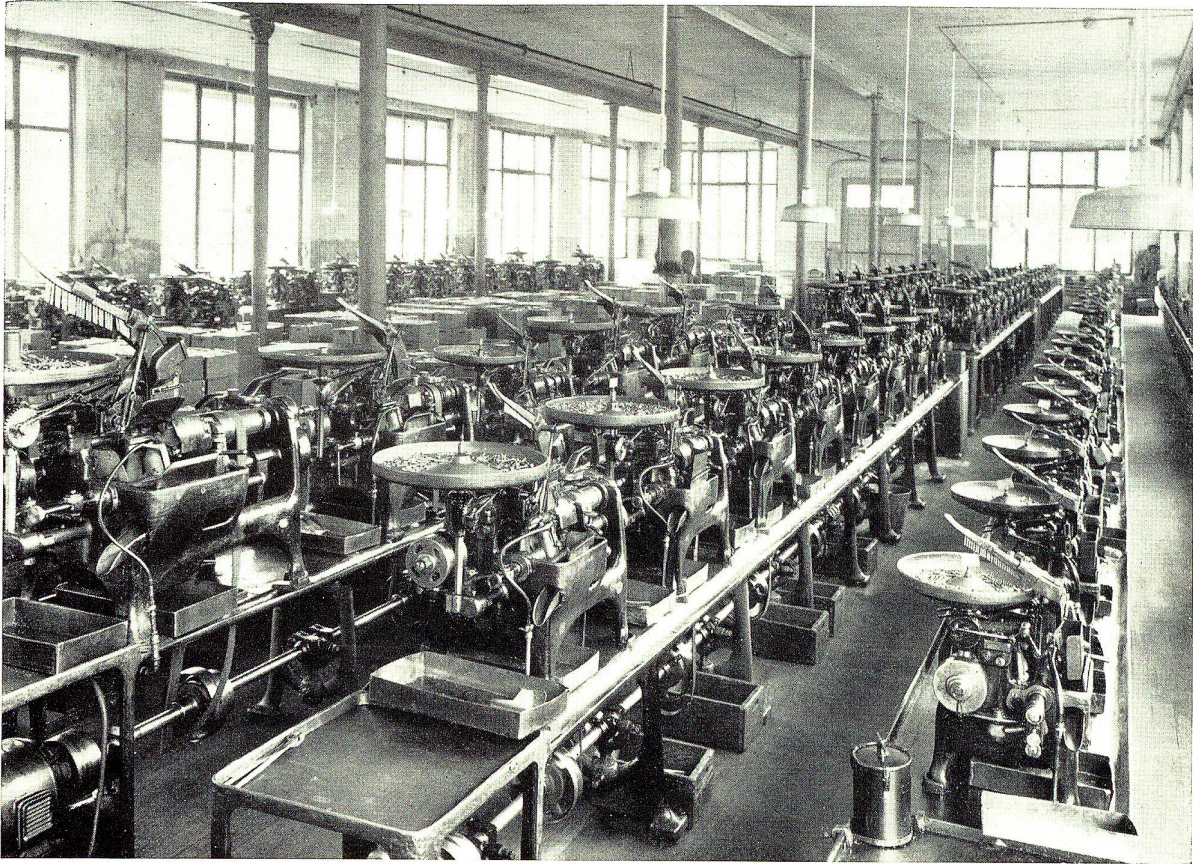

Maschinenbau und Schraubenfabrik AG. Rorschach

Maschinenfabrik und Eisengießerei in Rorschach

Wir fabrizieren in Rorschach:
Grauguss, Kanalisationsartikel, Apparate, Maschinen
und als Spezialität sämtliche Pressen und Automaten
zur Herstellung von Holzschrauben
„EXPRESS“ hydr. Hochleistungs-Bügelsägemaschinen

Holzschraubenfabrik in Rheineck

Fabrikation in Rheineck:
Holzschrauben in Stahl, Messing, Antikorodal, etc.
Eigene galvanische Anstalt für das Vernickeln, Ver-
messingen, Verzinken, Promatisieren, Cadmieren,
Schwärzen etc.