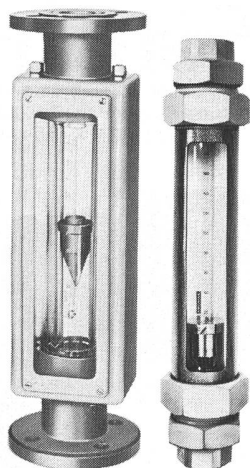

Beratung und Verkauf:
Rolba AG
Abt. Aquamarine
8039 Zürich

221 27 50

GA/VA Schwebekörper- Durchfluss- messer von KROHNE

- Austauschbare Standard-Glasmesskonen und Schwebekörper
- Umfangreiches Zusatzprogramm
- Ab Lager lieferbar
- Preisgünstig