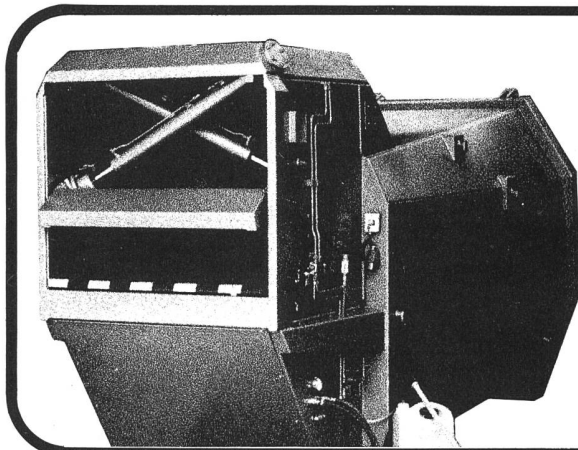

Problemlose Abfallbeseitigung durch Müllpresscontainer mit neuartigem Press-System

*Wir produzieren
Altöl-Altglas-Sammelstellen
Kehrichtcontainer Mulden*

- Geringer Platzbedarf
- keine baulichen Massnahmen
- hohe Verdichtung
- 8–16 m³ Inhalt

UT Aktiengesellschaft für Umwelttechnik
FL – 9491 Ruggell, Tel. 075/3 22 22