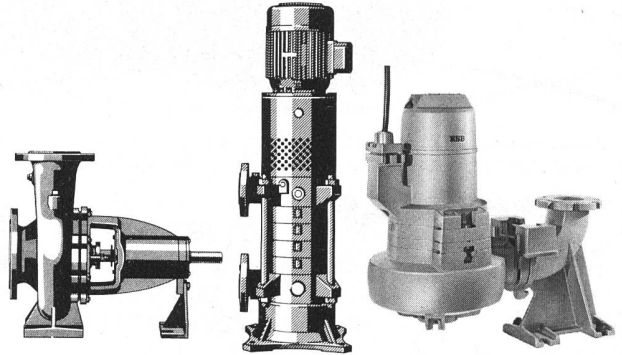

KSB Pumpen und Armaturen für Wasser – Abwasser

Pumpen

z.B. Niederdruck-Kreiselpumpen,
Hochdruckpumpen, Be- und Entwässerungs-
pumpen, Tauchpumpen, Abwasserpumpen,
Unterwassermotorpumpen etc.