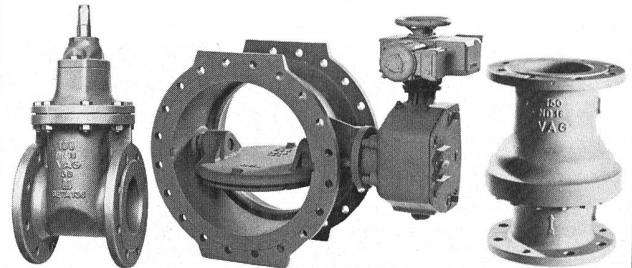

Armaturen

z.B. Durchgangsventile weichdichtend und
mit Faltenbalg, Keilschieber, Membranventile,
Kugelhähne, Absperrklappen, Rückschlagklappen,
Rückstauklappen, Rückflussverhinderer,
Abwasserschieber, Anbohrapparate.

KSB baut Pumpen und Armaturen für Wasser,
Abwasser, Heizung – Sanitär, Wasserversorgung,
Industrie, Chemie und spezielle Einsatzzwecke.

pumpen
kompressoren
armaturen

KSB ZÜRICH AG

Limmatstrasse 50, 8031 Zürich, Tel. 01 44 99 33