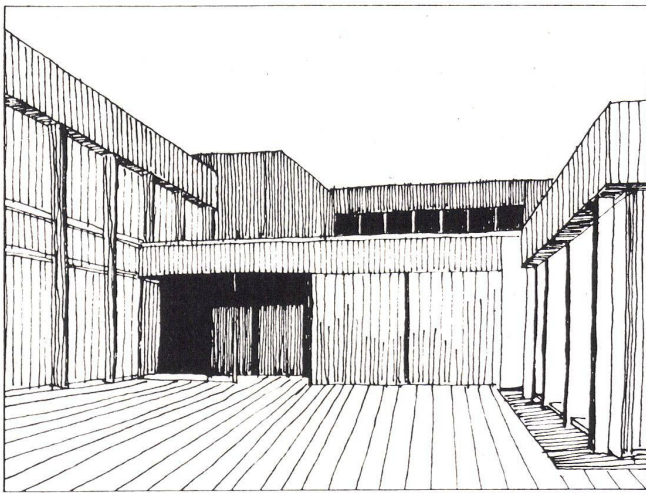

Permalux-eloxiertes Aluminium für die Aussenarchitektur

Permalux heisst:

Farbechtes, Hartanodisiertes, Lichtehtes, Dekoratives, Eigenfarbiges Aluminium von der FFA-OV*.

Permalux heisst auch:

Grosse Beständigkeit der Farbtönungen von Neusilber über Bronze bis Schwarz. Aussergewöhnliche Lebensdauer. Dauerhafter metallischer Glanz. Hervorragend geeignet für die Aussenarchitektur.

*FFA-Oberflächenveredelung - wir machen mehr aus Aluminium

Flug- und Fahrzeugwerke AG
Altenrhein
CH-9422 Staad SG
Tel. 071-43 01 01

Oberflächenveredelung

FFA