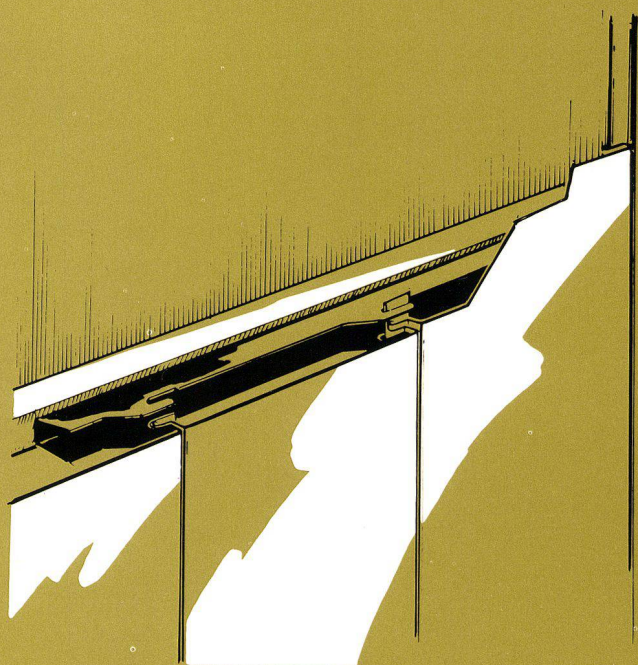

Es gibt zwei Möglichkeiten, einer Wand "struktur" zu geben

Erstens: man kaufe ein möglichst berühmtes Kunstwerk mit einem "Strukturthema" und hänge es als Dekoration an die Wand. Auf diese Weise unterscheidet sich jede Wand von einer anderen, "normalen". Sie strahlt Exklusivität und Prestige aus. Natürlich ist das nicht billig.

Zweitens: man nehme Suwide, z.B. eines der Strukturdessins aus der neuen Suwide-Wandbekleidungskollektion. Etwa die ausdrucksvollen Strukturen "Novaro", "Oleac" und "Racorà". Suwide ist selbstverständlich sehr haltbar, kratz- und stossfest, lichtecht, desinfizierbar, schwer entflammbar und besonders leicht zu reinigen. Durch seinen speziellen

Beratung und ausführliche Unterlagen durch:

 **Hunter Douglas**

Moosstrasse 15, 6003 Luzern, Tel. 041 23 60 83

Ein Archiv

Grosse, fensterlose Fassadenflächen in einer anspruchsvoll geplanten Neubauzone. Gelöst mit der LUXALON® Aluminium-Fassade Typ 150 F. Das ausgefeilte System von Trägerrippe und Paneel entspricht den bauphysikalischen Forderungen. Das ist Voraussetzung. Der gestalterischen Freiheit sind durch die breite Farbskala kaum Grenzen gesetzt.