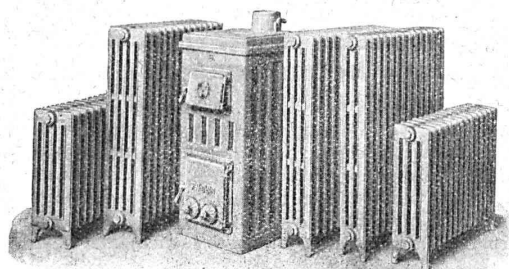

SOCIÉTÉ DES USINES DE **LOUIS DE ROLL** À GERLAFINGEN
○○○ SUCCURSALE : **USINE DE KLUS** À KLUS CT. DE SOLEURE

Radiateurs modernes „Hélios”
pour chauffage rapide ;

Nouvelles chaudières „Pyrovas”
avec surface de chauffe de 1,3 à 2,4 m²

pour chauffage central d'appartements, de petites maisons, etc.

Renseignements et projets gratuits par toutes les maisons suisses spécialisées.

Les adresses de ces dernières sont indiquées volontiers sur demande

M. F. Diserens, Ingénieur,
Pestalozzistrasse, 29
Z U R I C H .