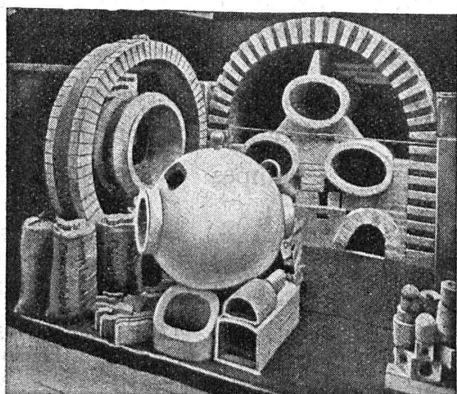

Fabrique de Produits Réfractaires Lausen S. A.

Fondée en 1872 **Lausen** (Bâle-Camp.) Téléphone N° 27

Matériaux réfractaires à l'usage de toutes les industries
et pour tous genres de fours.

PRODUITS RÉSISTANT AUX ACIDES

Exposition Nationale Berne 1914 : Médaille d'or

S^{té} A. BROWN, BOVERI & Cie, BADEN

Bureaux techniques :

Baden, Bâle, Berne, Lausanne