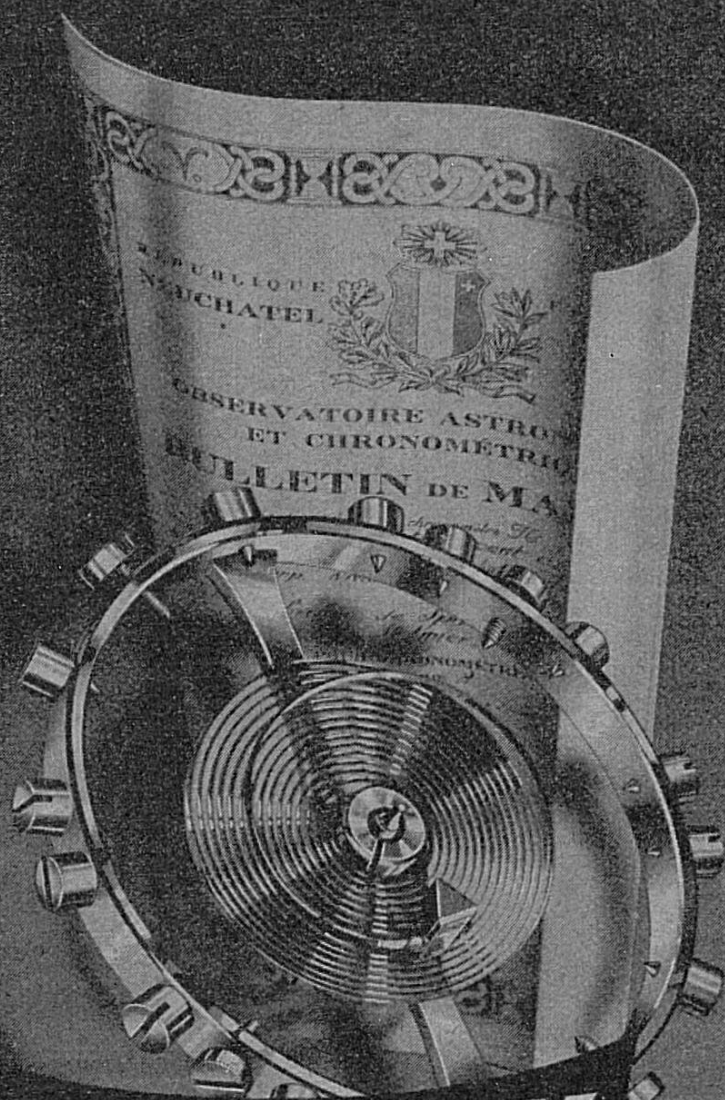

Téléphone (032) 9 30 40

Livraison rapide

Restaurant de la Place

TRAMELAN

Restauration à toute heure - Cuisine soignée - Consommations de premier choix

Se recommande : I. Kessler-Racine

NIVAROX

FABR. DE SPIRAX, ST-IMIER, SUISSE