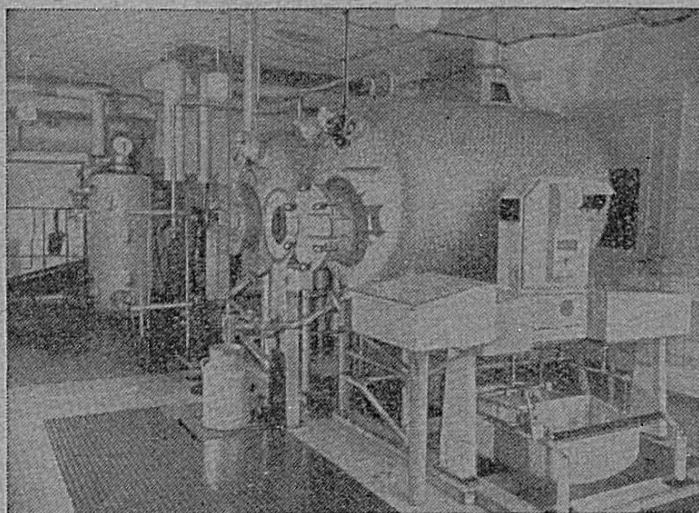

La

LAITERIE CENTRALE

vous offre tous les produits laitiers de Ire qualité

DELEMONT

Téléphone (066) 2 14 86

Spécialité : Tête de moine

Pour tous
vos achats

MARCHANDISES DE QUALITÉ