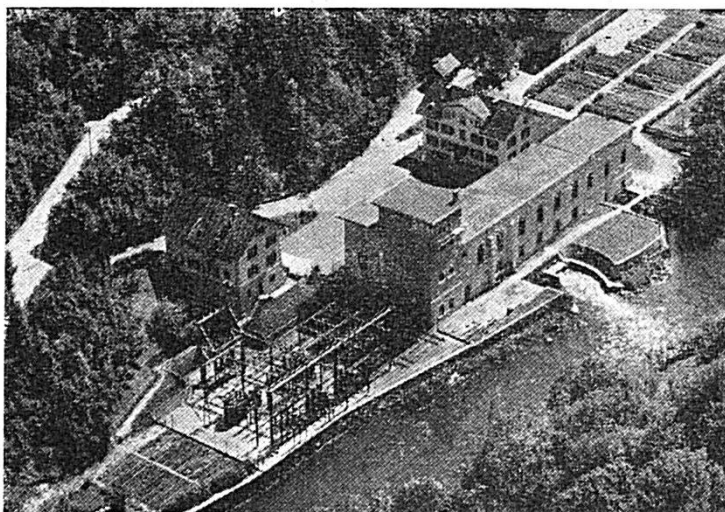

busag

Tel. 031 / 55 17 55

clichés

Usine
de la Goule
sur le Doubs

Société des Forces Électriques de La Goule S.A.

Fondée en 1893

Siège social et bureaux à Saint-Imier

Production et distribution d'énergie électrique

Installations et vente d'appareils